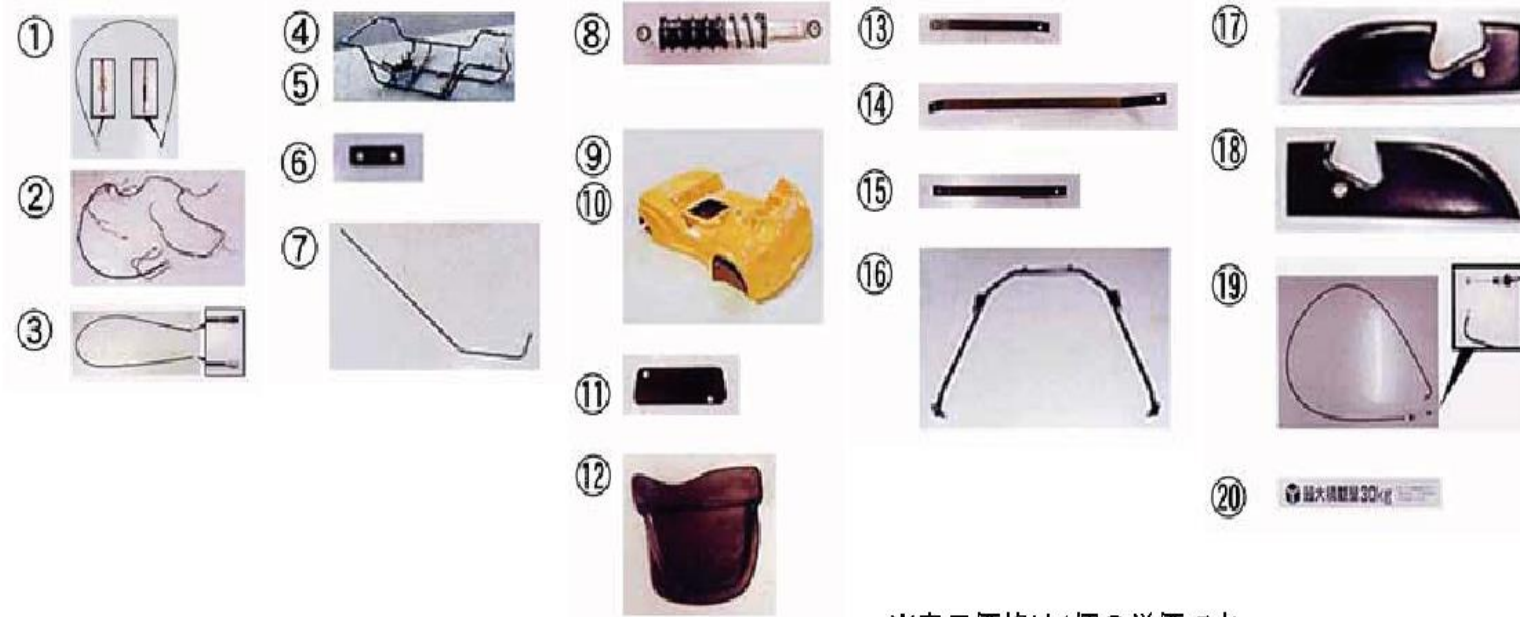

# MC-1T パーツリスト

商品代合計¥1,000以上（税抜き）のご注文は送料無料です（運賃別途を除く）。 表示価格は1個当りの価格です。 価格・仕様は予告なしに変更する場合がございます。

※表示価格は1個の単価です。

NO.	コード番号	部品名称	数量 (1台)	運賃	希望小売価格【単価】 税抜き（税込）	備考
1	25910-MCT-000	チェンジケーブルCOMP	1		¥5,826（税込6,409円）	
2	31120-MCT-000	シリンダーカバー	1		¥22,061（税込24,267円）	
3	35910-MCT-000	スピードメーターケーブルCOMP	1		¥4,113（税込4,524円）	
4	50100-MCT-000	フレームCOMP	1		販売終了	パーキングブレーキステーなし
5	50100-MCT-001	フレームCOMP	1		販売終了	パーキングブレーキステーあり
6	51301-MCT-000	オイルタンクステー	2		¥697（税込767円）	
7	54320-MCT-000	リヤブレーキパイプBトラック	1		¥2,870（税込3,157円）	
8	56100-MCT-000	フロントクッションASSYトラック	2		¥16,065（税込17,672円）	
9	60120-MCT-000-NOW	フロアボディ（ホワイト）	1		販売終了	
10	60120-MCT-000-NOO	フロアボディ（オレンジ）	1		販売終了	
11	60191-MCT-000	サイドブレーキプレート	1		¥1,618（税込1,780円）	
12	60311-MCT-000	マフラーカバー	1		販売終了	FRP無塗装
13	60511-MCT-000	ボディサイドステー（L）	1		¥1,692（税込1,861円）	
14	60512-MCT-000	ボディサイドステー（R）	1		¥2,068（税込2,275円）	
15	60513-MCT-000	ボディサイドステー（F）	1		¥1,842（税込2,026円）	
16	61210-MCT-000	ルーフガイドASSYトラック	1		¥11,417（税込12,559円）	
17	61501-MCT-000	ルーフガイドプレート（TR）	1		¥13,709（税込15,080円）	
18	61502-MCT-000	ルーフガイドプレート（TL）	1		¥60（税込66円）	
19	73910-MCT-000	アクセルワイヤーケーブルCOMP	1		¥4,188（税込4,607円）	
20	79200-MCT-000	最大積載量シール	1		¥471（税込518円）	