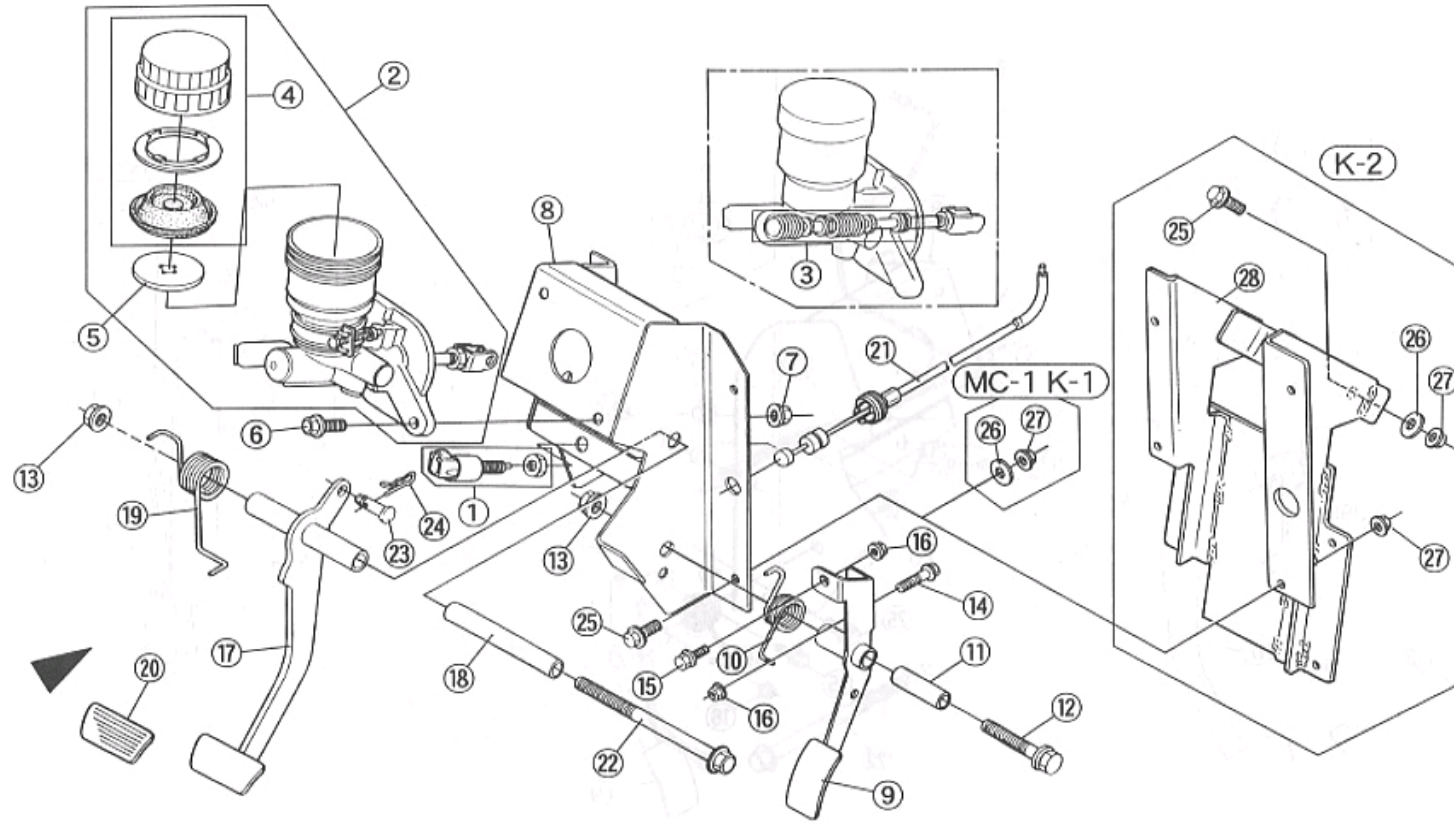

F-15 マスターシリンダー・ペダル 2枚目/2枚

商品代合計¥1,000以上（税抜き）のご注文は送料無料です（運賃別途を除く）。表示価格は1個当りの価格です。価格・仕様は予告なしに変更する場合がございます。

NO.	コード番号	部品名称	組立説明書での名称 (キットカー)	数量 (1台)	運賃	希望小売価格【単価】 税抜き (税込)	備考
15	-	ボルトM6×1.0 (L=25)	M6-25フランジボルト	1		45 円 (税込50 円)	
16	-	ナットM6×1.0	M6フランジナット	2		25 円 (税込28 円)	
17	73310 - MC1 - IM	ブレーキペダルCOMP	ブレーキペダル	1		3,820 円 (税込4,202 円)	
18	73314 - MC1 - 000	カラー101.5MM	カラー (φ13.8 L101.5)	1		1,080 円 (税込1,188 円)	
19	73321 - MC1 - 000	ブレーキペダルリターンSPG	ブレーキペダルリターンスプリング	1		900 円 (税込990 円)	
20	73335 - MC1 - 000	ブレーキペダルカバー	ブレーキペダルカバー	1		900 円 (税込990 円)	
21	73910 - MC1 - 000	アクセルワイヤーケーブル	アクセルワイヤーケーブル	1		3,980 円 (税込4,378 円)	(K-2用) 73910-MMS-000
22	95001 - 10120	ボルトM10×1.25 (L=120)	M10-120フランジボルト	1		180 円 (税込198 円)	
23	97081 - 08017	クレビスピン	クレスピン	1		160 円 (税込176 円)	
24	97051 - 08000	スナップピン	スナップピン	1		90 円 (税込99 円)	
MC-1 K-1	25	ボルトM6×1.0 (L=20)	M6-20フランジボルト	4		40 円 (税込44 円)	
K-2	25	ボルトM6×1.0 (L=20)	M6-20フランジボルト	10		40 円 (税込44 円)	
MC-1 K-1	26	プレーンワッシャーM6 (φ20)	M6ワッシャー (φ20)	4		25 円 (税込28 円)	
K-2	26	プレーンワッシャーM6 (φ20)	M6ワッシャー (φ20)	6		25 円 (税込28 円)	
MC-1 K-1	27	ナットM6×1.0	M6フランジナット	4		25 円 (税込28 円)	
K-2	27	ナットM6×1.0	M6フランジナット	10		25 円 (税込28 円)	
K-2	28	73410 - MMS - 000	ペダルベースブラケット	1		販売終了