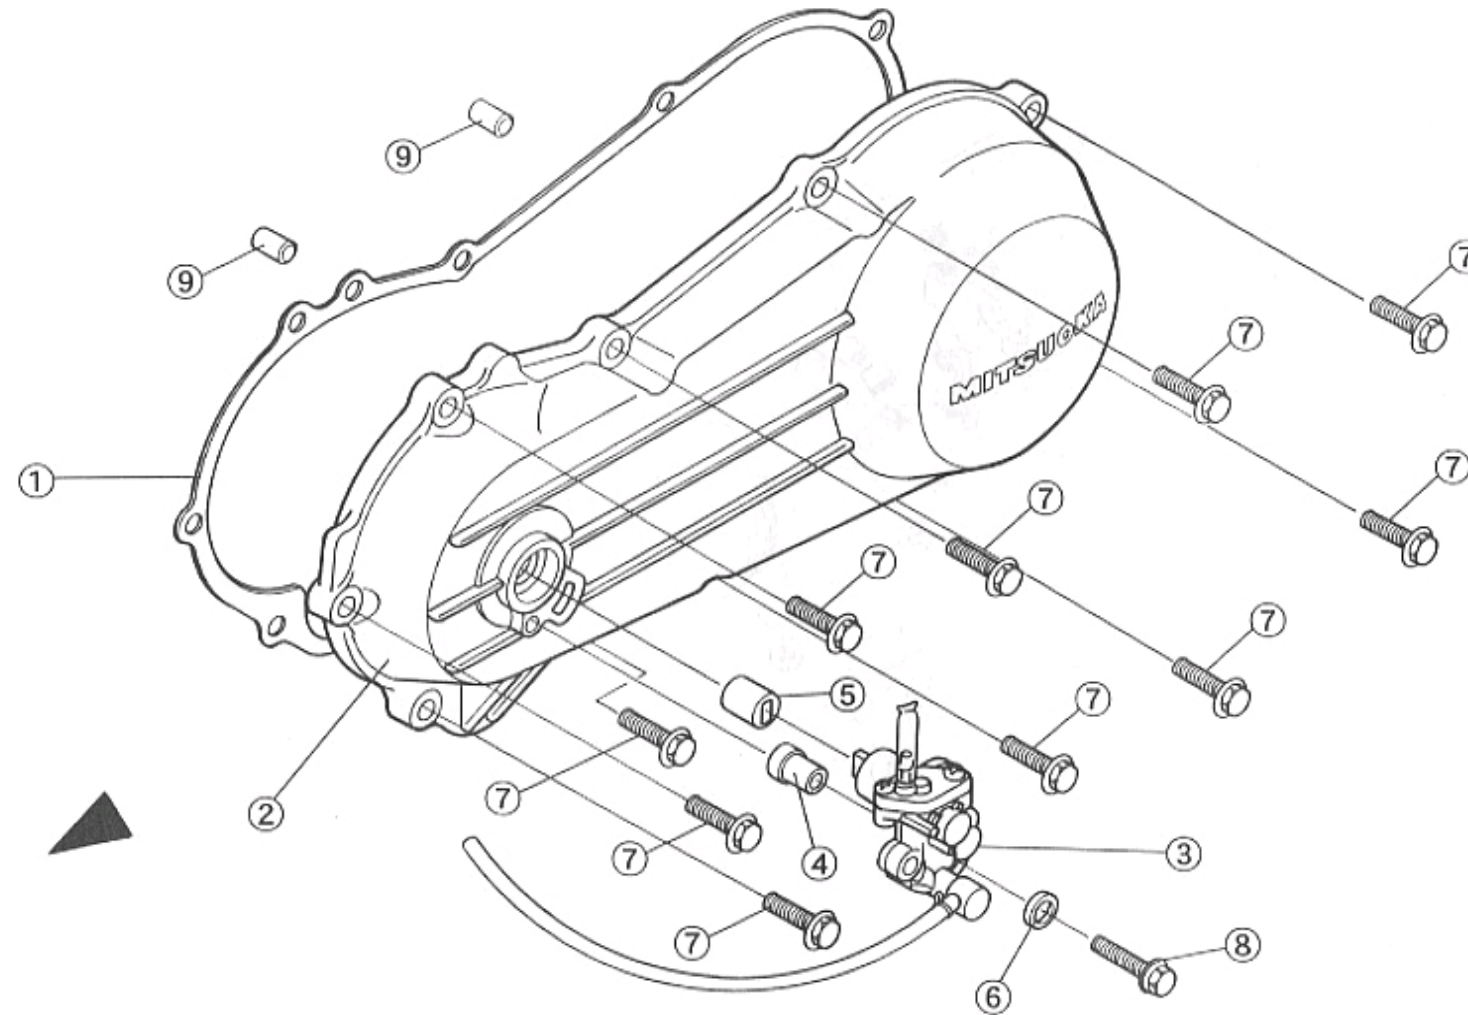

E

E-5 Lサイドカバー・オイルポンプ

商品代合計¥1,000以上（税抜き）のご注文は送料無料です（運賃別途を除く）。 表示価格は1個当りの価格です。 価格・仕様は予告なしに変更する場合がございます。

NO.	コード番号	部品名称	組立説明書での名称（キットカー）	数量 (1台)	運賃	希望小売価格【単価】 税抜き（税込）	備考
1	12315 - MC1 - 000	Lサイドカバーパッキン	Lサイドカバーパッキン	1		¥1,140 (税込1,254 円)	
2	13211 - MC1 - 000	Lサイドカバー	Lサイドカバー	1		¥22,490 (税込24,739 円)	
3	15200 - MC1 - 000	オイルポンプセットASSY	オイルポンプ	1		¥13,160 (税込14,476 円)	
4	15211 - MC1 - 000	オイルポンプカラー		1		¥720 (税込792 円)	
5	15221 - MC1 - 000	オイルポンプドライブジョイント	オイルポンプドライブジョイント	1		¥540 (税込594 円)	
6	15225 - MC1 - 000	ワッシャー（10.5×14.5×3）		1		販売終了	
7	-	ボルトM6×1.0（L=25）	M6-25フランジボルト	10		¥60 (税込66 円)	
8	-	ボルトM6×1.0（L=30）	M6-30フランジボルト	1		¥70 (税込77 円)	
9	97071 - 08014	ノックピン8×14	ノックピン（Φ8 L=14）	2		¥90 (税込99 円)