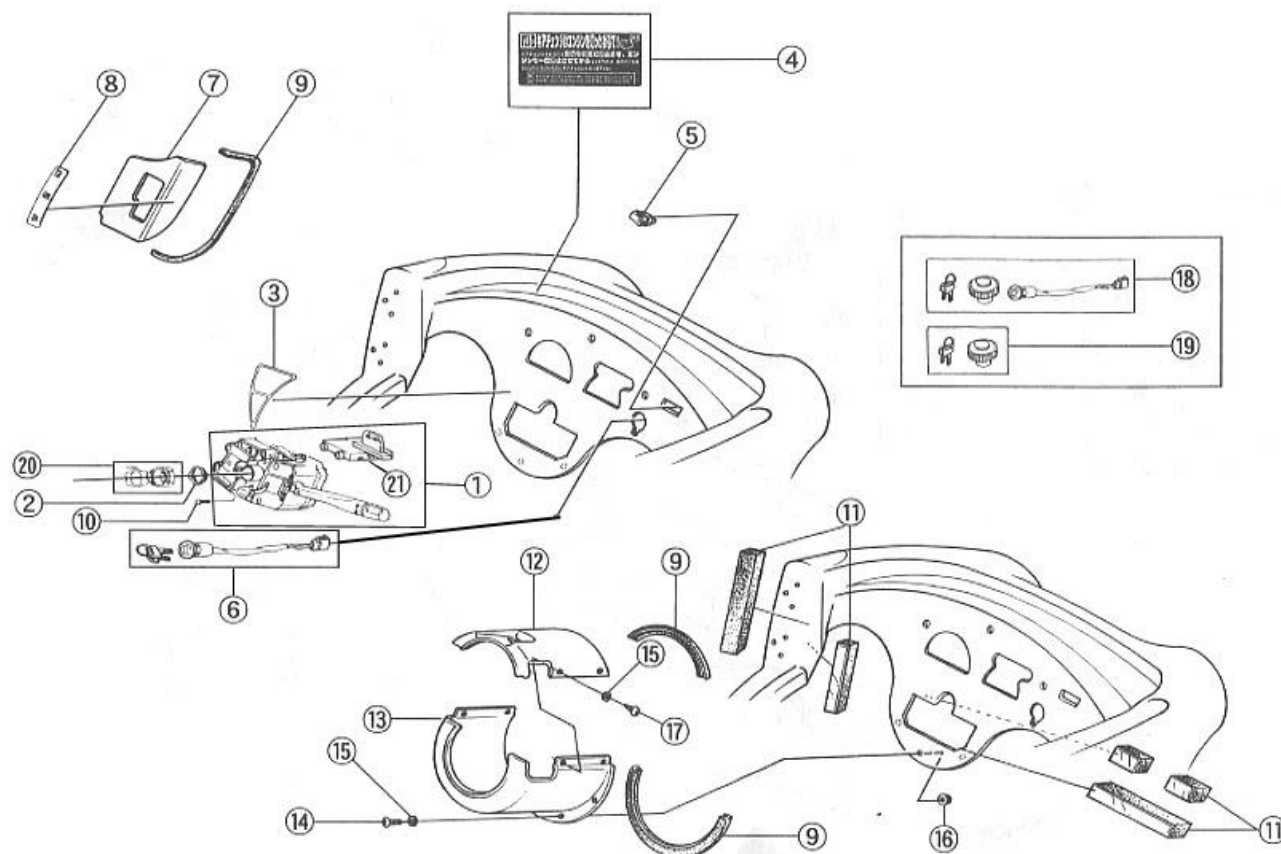

f-4 コンビネーションスイッチ・コラムカバー 2枚目/2枚

商品代合計¥1,000以上（税抜き）のご注文は送料無料です（運賃別途を除く）。表示価格は1個当りの価格です。価格・仕様は予告なしに変更する場合がございます。

NO.	コード番号	部品名称	組立説明書での名称 (キットカー)	数量 (1台)	運賃	希望小売価格【単価】 税抜き (税込)	備考
12	70018 - MMS - 000	コラムカバーA	コラムカバーA	1		販売終了	FRP製：無塗装
13	70019 - MMS - 000	コラムカバーB	コラムカバーB	1		販売終了	FRP製：無塗装
14	-	トラスビス (黒) M3×0.5 (L=15)	M3-15トラスビス	3		20 円 (税込22 円)	
15	-	プレインワッシャー (黒) M4 (φ8)	M4ワッシャー (φ8)	7		20 円 (税込22 円)	
16	-	フランジナットM3×0.5	M3フランジナット	3		20 円 (税込22 円)	
17	-	タッピングトラスビス (黒) M3.5-13	M3.5-13タッピングトラスビス	4		25 円 (税込28 円)	
18	34000 - MC1 - 000	キーセット		(1)		12,230 円 (税込13,453 円)	イグニッションスイッチ+フューエルフィルターキャップ+キーのセット
19	53130 - MC1 - 000	キャップCOMP. フューエルフィルター		(1)		販売終了	フューエルフィルターキャップ+キーのセット
20	30122 - MC1 - 000	キャンセルカムCOMP	キャンセルカム、カムドライブピン	1		販売終了	
21	30112 - MC1 - 000	ハザードスイッチASSY	ハザードスイッチ	1		販売終了	ハザードSW単品価格