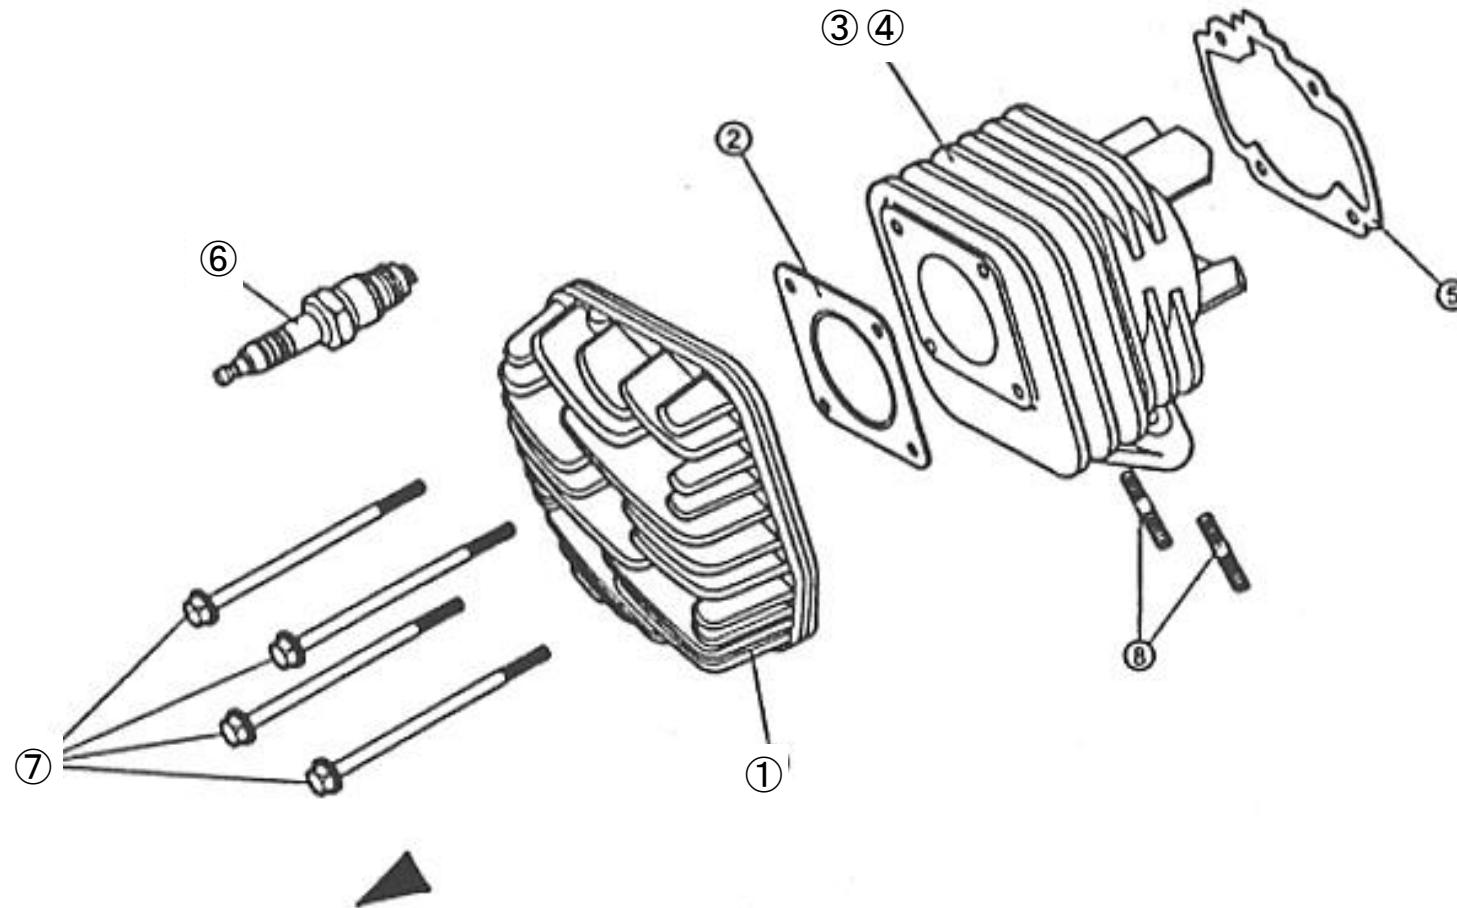

商品代合計¥1,000以上（税抜き）のご注文は送料無料です（運賃別途を除く）。表示価格は1個当りの価格です。価格・仕様は予告なしに変更する場合がございます。

NO.	コード番号	部品名称	組立説明書での名称（キットカー）	数量 (1台)	運賃	希望小売価格【単価】		備考
						税抜き	税込	
1	11111 - MC1 - 000	シリンダーヘッド	シリンダーヘッド	1		¥8,890	(税込9,779 円)	
2	11191 - MC1 - 000	シリンダーヘッドガスケット	シリンダーヘッドガスケット	1		¥720	(税込792 円)	
3	12111 - MC1 - 000	シリンダー	シリンダー	1		¥26,090	(税込28,699 円)	フレーム号機 : ~MC1F-000817迄 or ~KT1F-000712迄
4	12111 - MC1 - 100	シリンダー	シリンダー	1		¥26,860	(税込29,546 円)	フレーム号機 : MC1F-000818~ or KT3F-000254~ or KT1F-000713~
5	12191 - MC1 - 000	シリンダーガスケット	シリンダーガスケット	1		¥560	(税込616 円)	
6	18111 - MC1 - 000	スパークプラグ	スパークプラグ	1		¥2,450	(税込2,695 円)	NGK : BR8HSA
7	-	ボルトM6×1.0 (L=95)	M6-95フランジボルト	4		¥140	(税込154 円)	
8	-	スタッドボルトM6×1.0		2		¥60	(税込66 円)	[KIT] シリンダーにCOMP済み