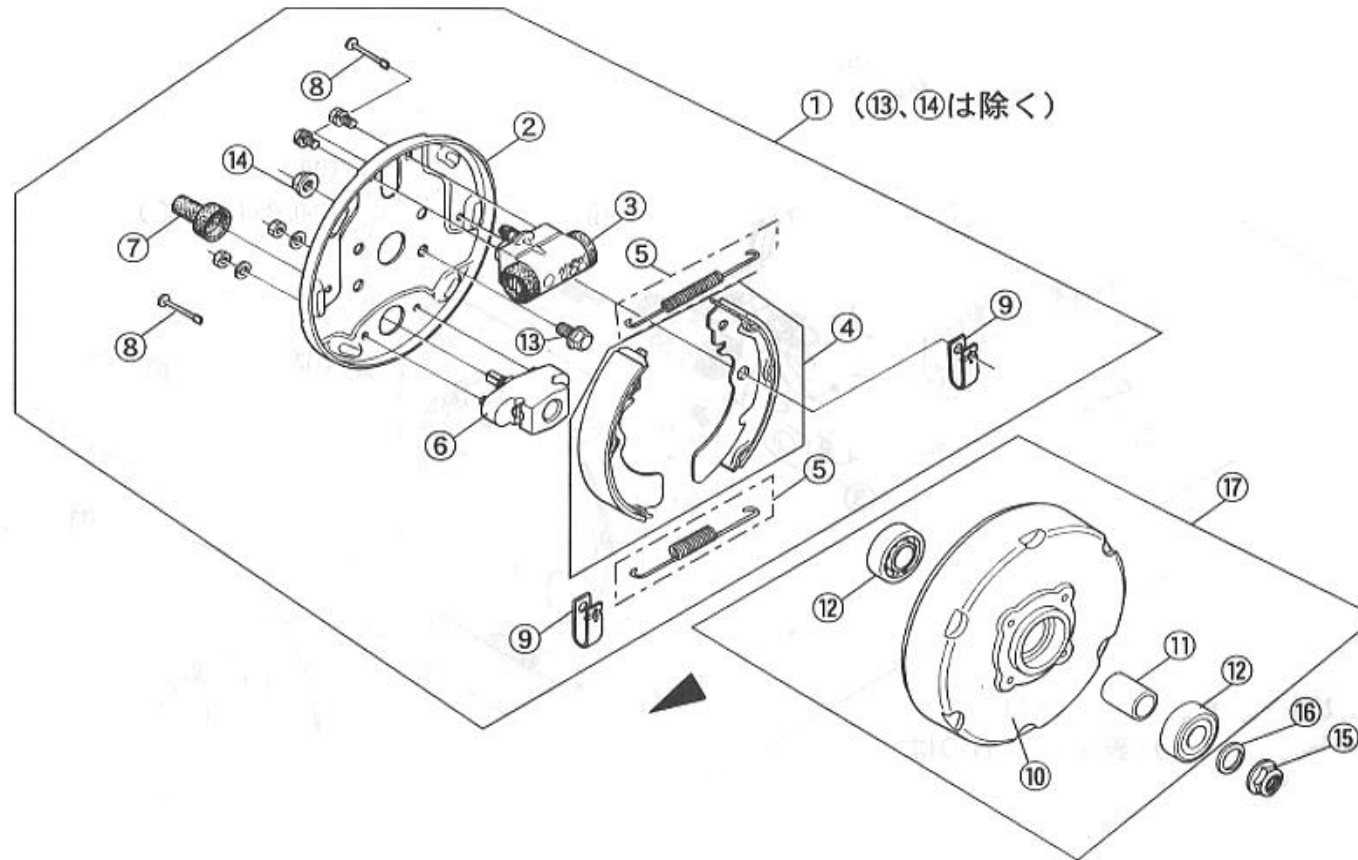

商品代合計¥1,000以上（税抜き）のご注文は送料無料です（運賃別途を除く）。表示価格は1個当りの価格です。価格・仕様は予告なしに変更する場合がございます。

NO.	コード番号	部品名称	組立説明書での名称 (キットカー)	数量 (1台)	運賃	希望小売価格【単価】 税抜き (税込)	備考
1	43100 - MC1 - 000	フロントブレーキASSY	フロントバックプレート (L、R)	2		20,350 円 (税込22,385 円)	R/L共通 (以下同様)
2	43110 - MC1 - 000	フロントバックプレートCOMP		2		販売終了	(KIT)フロントバックプレート内
3	43120 - MC1 - 000	ホイールシリンダーASSY		2		8,640 円 (税込9,504 円)	(KIT)フロントバックプレート内
4	43130 - MC1 - 000	フロントブレーキシューCOMPセット		2		8,830 円 (税込9,713 円)	2枚セット (KIT)フロントバックプレート内
5	43140 - MC1 - 000	ブレーキSPG. セット		2		1,080 円 (税込1,188 円)	(KIT)フロントバックプレート内
6	43150 - MC1 - 000	アジャスターASSY		2		5,960 円 (税込6,556 円)	(KIT)フロントバックプレート内
7	43163 - MC1 - 000	アジャスターキャップ		2		540 円 (税込594 円)	(KIT)フロントバックプレート内
8	43161 - MC1 - 000	シューホールドピン		4		360 円 (税込396 円)	(KIT)フロントバックプレート内
9	43162 - MC1 - 000	シューSPG		4		販売終了	(KIT)フロントバックプレート内
10	43511 - MC1 - 000	フロントブレーキドラム	フロントドラム	2		15,070 円 (税込16,577 円)	
11	43512 - MC1 - 100-IM	フロントブレーキドラムカラー		2		2,260 円 (税込2,486 円)	(KIT)フロントブレーキドラム内
12	95501 - MC1 - 000	ボールBRG. (6203LU)		4		2,820 円 (税込3,102 円)	(KIT)フロントブレーキドラム内
13	-	ボルトM8×1.25 (L=15)	M8-15フランジボルト	8		45 円 (税込50 円)	
14	-	ナットM8×1.25	M8フランジナット	8		30 円 (税込33 円)	
15	-	ナットM14×1.5	M14フランジナット	2		70 円 (税込77 円)	
16	-	ブレインワッシャーM14(φ24)	M14ワッシャ (φ24)	2		40 円 (税込44 円)	
17	43510 - MC1 - 000A	フロントブレーキドラムCOMP	フロントドラム (L、R)	2		販売終了