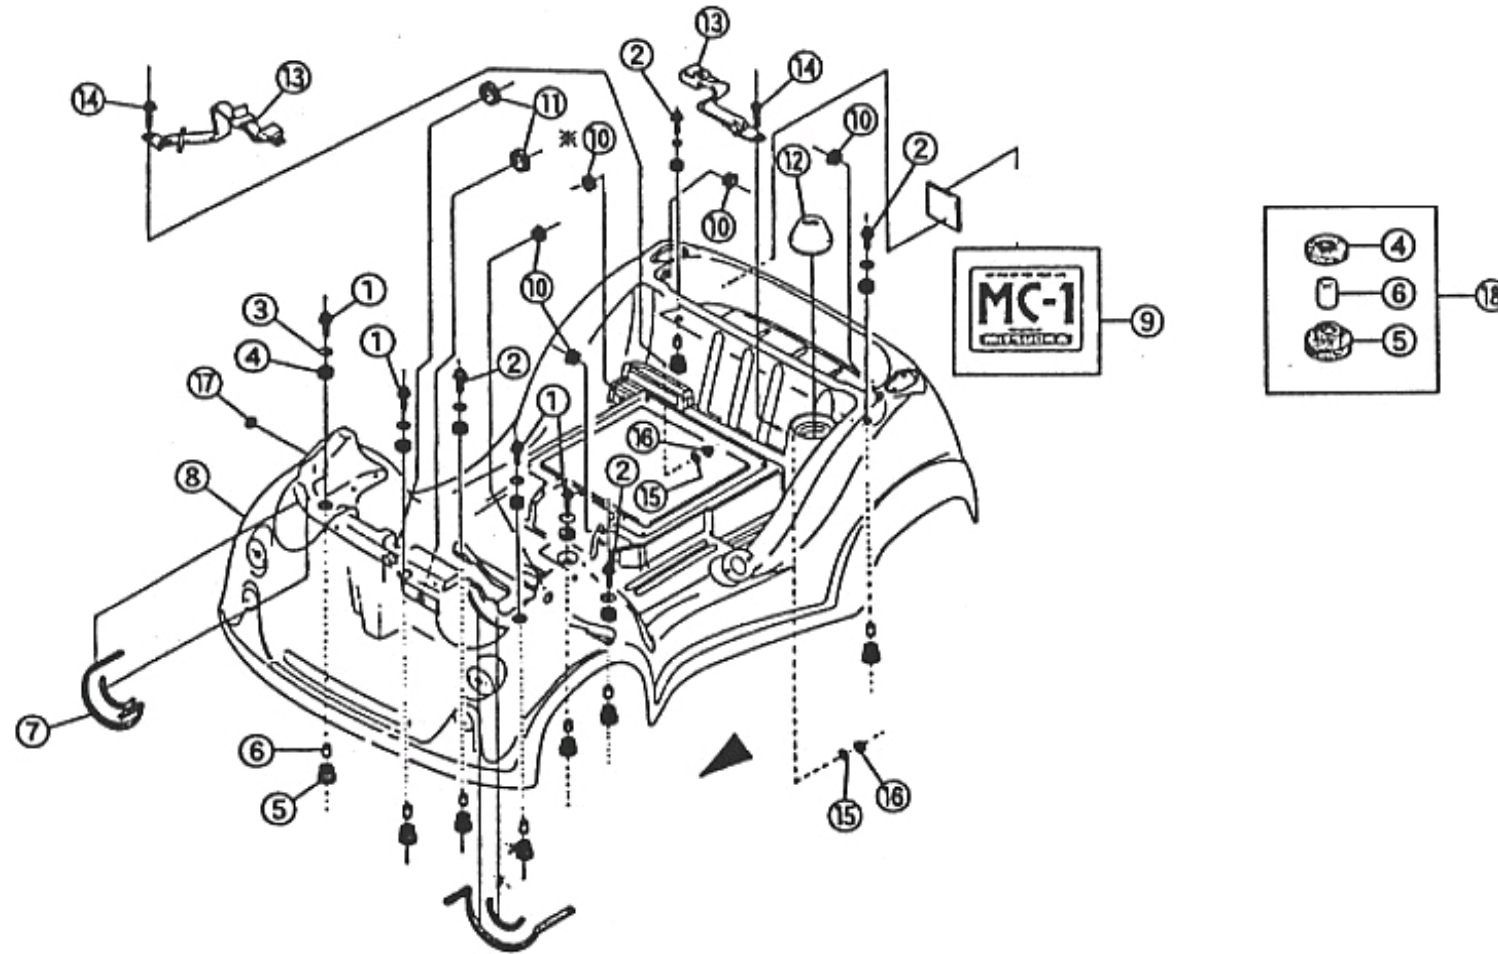

F-7 アンダーボディ 2枚目/2枚

商品代合計¥1,000以上（税抜き）のご注文は送料無料です（運賃別途を除く）。 表示価格は1個当りの価格です。 価格・仕様は予告なしに変更する場合がございます。

NO.	コード番号	部品名称	組立説明書での名称 (キットカー)	数量 (1台)	運賃	希望小売価格【単価】 税抜き (税込)	備考
11	82162 - MC1 - 000	グロメット (φ42)	グロメットφ42	2		240 円 (税込264 円)	
12	53231 - MC1 - 000	オイルタンクキャップカバー	オイルタンクキャップカバー	1		1,810 円 (税込1,991 円)	1999/05変更 (全生産車)
13	77110 - MC1 - 000	シートベルトセット	シートベルトA (長)、B (短)	1		10,990 円 (税込12,089 円)	
14	-	ボルトM10×1.25 (L=20)	M10-20フランジボルト	2		80 円 (税込88 円)	
15	-	ブレインワッシャー (黒) M10 (φ26)	M10ワッシャ (φ26)	2		40 円 (税込44 円)	
16	-	ナットM10×1.25	M10フランジナット	2		35 円 (税込39 円)	
17	82144 - MC1 - 000	インストマウントラバー	インストマウントラバー	2		販売終了	
18	51100 - MC1 - 000	ボディマウントラバーAセット				販売終了	
19	79432 - MC1 - 000	MITSUOKAシール		2		2,360 円 (税込2,596 円)