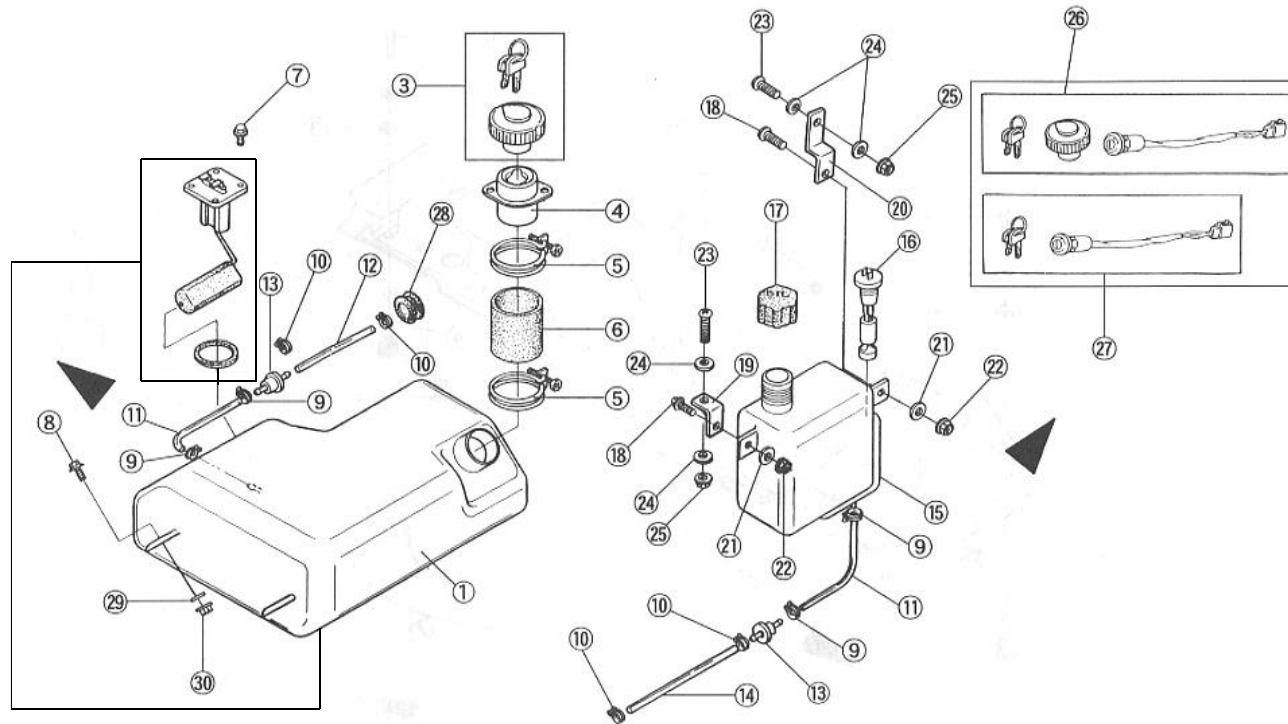

f-13 フューエルタンク・オイルタンク 2枚目/2枚

商品代合計¥1,000以上（税抜き）のご注文は送料無料です（運賃別途を除く）。表示価格は1個当りの価格です。価格・仕様は予告なしに変更する場合がございます。

NO.	コード番号	部品名称	組立説明書での名称（キットカー）	数量 (1台)	運賃	希望小売価格【単価】		備考
						税抜き	税込み	
16	53220 - MC1 - 000	オイルレベルゲージ	オイルレベルゲージ	1		5,050 円	(税込5,555 円)	
17	53230 - MC1 - 000	オイルタンクキャップASSY	オイルタンクキャップ	1		2,010 円	(税込2,211 円)	
18	-	ボルトM6×1.0 (L=20)	M6-20フランジボルト	2		40 円	(税込44 円)	
19	51321 - MMS - 000	オイルタンクステーA	オイルタンクステーA	1		900 円	(税込990 円)	
20	51322 - MMS - 000	オイルタンクステーB	オイルタンクステーB	1		980 円	(税込1,078 円)	
21	-	プレインワッシャーM6 (φ20)	M6ワッシャ (φ20)	2		25 円	(税込28 円)	
22	-	フランジナットM6×1.0	M6フランジナット	2		25 円	(税込28 円)	
23	-	トラスビス (黒) M5×0.8 (L=20)	M5-20トラスビス	2		30 円	(税込33 円)	
24	-	プレインワッシャー (黒) M5 (φ16)	プレインワッシャー (黒) M5 (φ	4		20 円	(税込22 円)	
25	-	フランジナットM5×0.8	フランジナットM5×0.8	2		20 円	(税込22 円)	
26	34000 - MC1 - 000	キーセット	キーセット			12,230 円	(税込13,453 円)	イグニッションスイッチ+フューエルフィルターキャップ+キーのセット
27	34111 - MC1 - 000	スイッチASSYイグニッション	スイッチASSYイグニッション			販売終了		イグニッションスイッチ+キーのセット
28	82163 - MC1 - 000	グロメット (φ26)	グロメット (φ26)	1		340 円	(税込374 円)	
29	-	プレインワッシャM6 (φ20)	プレインワッシャM6 (φ20)	3		25 円	(税込28 円)	
30	-	ナットM6×1.0	ナットM6×1.0	3		25 円	(税込28 円)	