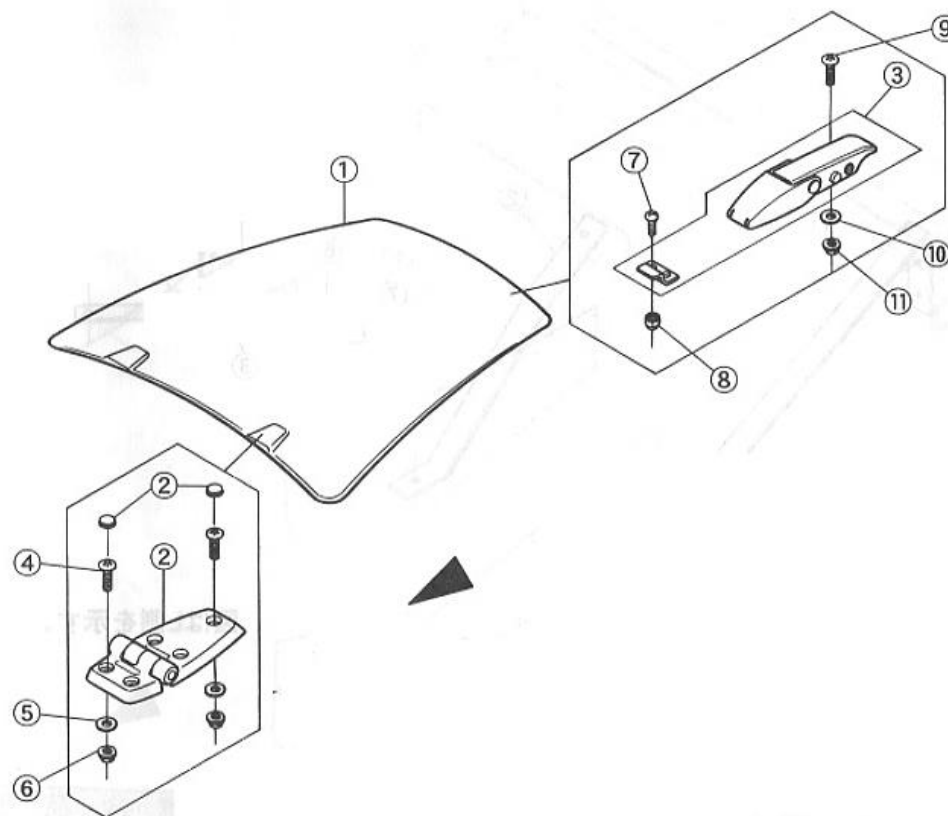

商品代合計¥1,000以上（税抜き）のご注文は送料無料です（運賃別途を除く）。表示価格は1個当りの価格です。価格・仕様は予告なしに変更する場合がございます。

NO.	コード番号	部品名称	組立説明書での名称（キットカー）	数量 (1台)	運賃	希望小売価格【単価】 税抜き（税込）	備考
1	67201 - MMS - 000	トランクプレート	リヤハッチ	1		販売終了	FRP製：無塗装（オプションカラー別料金） ヒンジキャップ付属 フック付属
2	67202 - MMS - 000	トランクヒンジ	リヤハッチヒンジ	2		販売終了	
3	67203 - MMS - 000	トランクロック	ヒンジロック	2		販売終了	
4	-	トラスビス（黒）M4×0.7（L=15）	M4-15トラスビス	10		25 円（税込28 円）	
5	-	プレインワッシャ（黒）M4（φ12）	M4ワッシャ（φ12）	10		25 円（税込28 円）	
6	-	フランジナットM4×0.7	M4フランジナット	10		20 円（税込22 円）	
7	-	ナベビスM4×0.7（L=10）	M4-10ナベビス	4		25 円（税込28 円）	
8	-	ナイロンナットM4×0.7	M4ナイロンナット	4		50 円（税込55 円）	
9	-	トラスビス（黒）M4×0.7（L=15）	M4-15トラスビス	4		25 円（税込28 円）	
10	-	プレインワッシャ（黒）M4（φ12）	M4ワッシャ（φ12）	4		25 円（税込28 円）	
11	-	フランジナットM4×0.7	M4フランジナット	4		20 円（税込22 円）