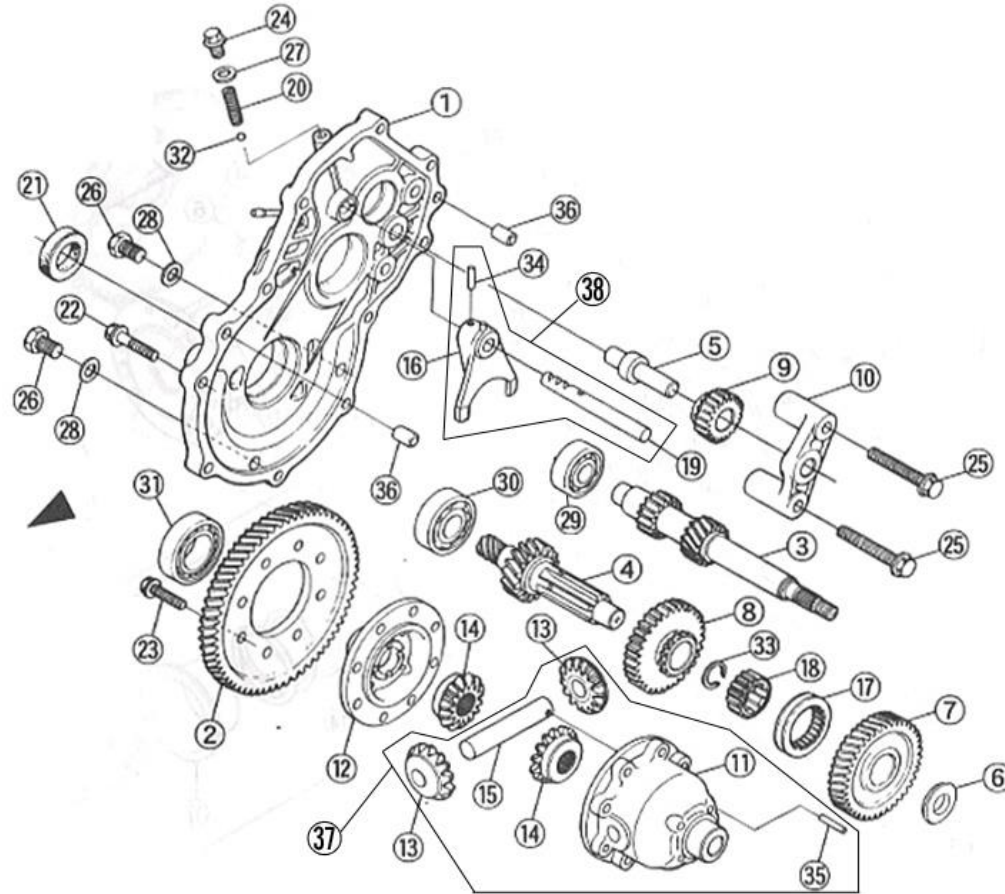

E-8 トランスミッション 2枚目/3枚

商品代合計¥1,000以上（税抜き）のご注文は送料無料です（運賃別途を除く）。表示価格は1個当りの価格です。価格・仕様は予告なしに変更する場合がございます。

NO.	コード番号	部品名称	組立説明書での名称 (キットカー)	数量 (1台)	運賃	希望小売価格【単価】 税抜き (税込)	備考
14	24131 - MC1 - 000	デフサイドギヤ	デフサイドギヤ	2		¥3,800 (税込4,180 円)	[Kit] デフSUB ASSY内(1pc)
15	24141 - MC1 - 000	デフピニオンシャフト		1		¥2,010 (税込2,211 円)	[Kit] デフSUB ASSY内
16	25611 - MC1 - 000	シフトフォーク	シフトフォークASSY	1		販売終了	[Kit] シフトフォークASSY内
17	25612 - MC1 - 000	シフトスリーブ	シフトスリーブ	1		¥9,470 (税込10,417 円)	
18	25613 - MC1 - 000	クラッチハブ	クラッチハブ	1		¥3,080 (税込3,388 円)	
19	25621 - MC1 - 000	シフトフォークシャフト		1		販売終了	[Kit] シフトフォークASSY内
20	25631 - MC1 - 000	ロケーティングSPG	ロケーティングスプリング	1		¥470 (税込517 円)	
21	93004 - MC1 - 000	オイルシール20×35×8		1		¥900 (税込990 円)	[Kit] Rサイドカバー内
22	-	ボルトM6×1.0 (L=25)	M6-25フランジボルト	10		¥50 (税込55 円)	
23	-	ボルトM6×1.0 (L=25)	M6-25フランジボルト	8		¥50 (税込55 円)	
24	-	ボルトM8×1.0 (L=15)	M8-15フランジボルト	1		¥50 (税込55 円)	
25	-	ボルトM8×1.0 (L=55)	M8-55フランジボルト	2		¥100 (税込110 円)	
26	-	ボルトM10×1.0 (L=15)	M10-15フランジボルト	2		¥100 (税込110 円)