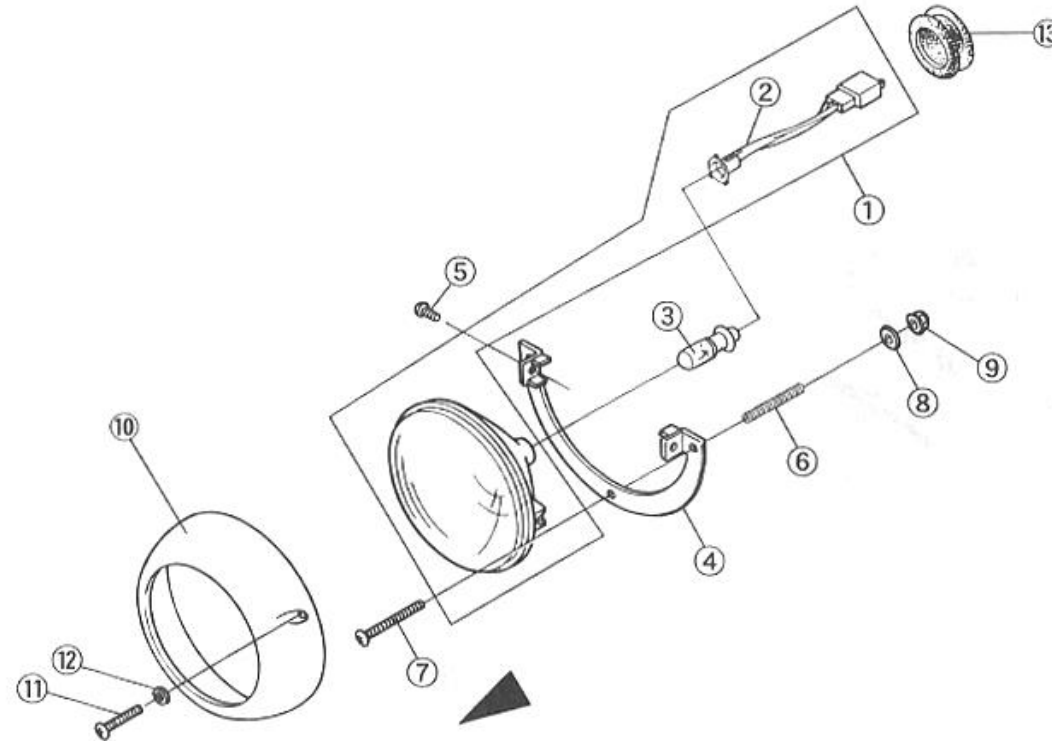

商品代合計¥1,000以上（税抜き）のご注文は送料無料です（運賃別途を除く）。表示価格は1個当りの価格です。価格・仕様は予告なしに変更する場合がございます。

NO.	コード番号	部品名称	組立説明書での名称（キットカー）	数量 (1台)	運賃	希望小売価格【単価】	備考
						税抜き（税込）	
1	81110 - MC1 - 000	ヘッドライトASSY	ヘッドランプユニット	2		8,100 円 (税込8,910 円)	色の指示必要（オプションカラーの場合別料金）
2	81112 - MC1 - 000	コードASSY	ヘッドランプソケット	2		2,010 円 (税込2,211 円)	
3	81113 - MC1 - 000	ヘッドライトバルブ（12V18W/18W）	ヘッドライトバルブ（12V18W/18W）	2		2,430 円 (税込2,673 円)	
4	81121 - MC1 - 000	ヘッドライトステー	ヘッドランプステー	2		販売終了	
5	-	ナベビスM5×0.8（L=10）	M5-10ナベビス	4		25 円 (税込28 円)	
6	81140 - MC1 - 000	ヘッドライトスプリング	ヘッドランプスプリング	6		390 円 (税込429 円)	
7	-	トラスビス（黒）M5×0.8（L=40）	M5-40トラスビス	6		50 円 (税込55 円)	
8	-	プレーンワッシャー（黒）M5（φ16）	M5ワッシャー（φ16）	6		20 円 (税込22 円)	
9	-	ナットM5×0.8	M5フランジナット	6		20 円 (税込22 円)	
10	60140 - MC1 - 000	ライトリング	ヘッドランプリング	2		5,330 円 (税込5,863 円)	
11	-	トラスビス（黒）M4×0.7（L=20）	M4-20トラスビス	4		25 円 (税込28 円)	
12	-	プレーンワッシャー（黒）M4（φ12）	M4ワッシャー（φ12）	4		20 円 (税込22 円)	
13	82162 - MC1 - 000	グロメット（φ42）	グロメット（φ42）	2		240 円 (税込264 円)	