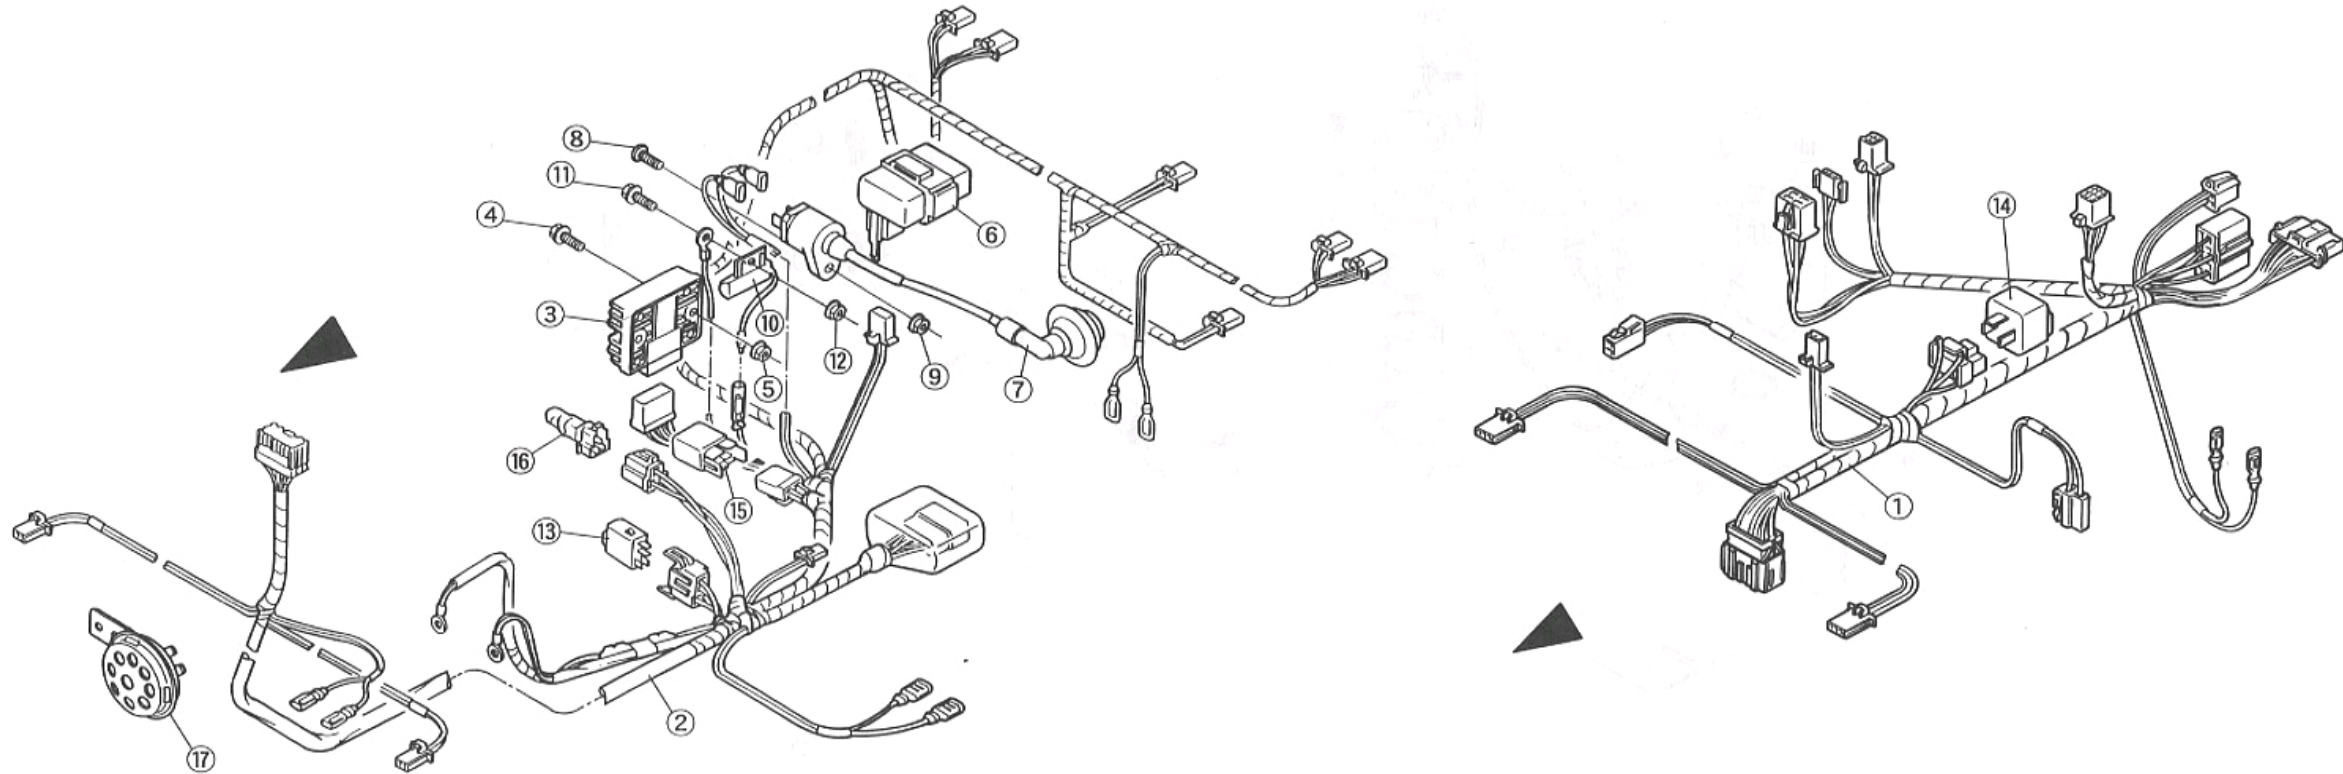

商品代合計¥1,000以上（税抜き）のご注文は送料無料です（運賃別途を除く）。表示価格は1個当りの価格です。価格・仕様は予告なしに変更する場合がございます。

NO.	コード番号	部品名称	組立説明書での名称（キットカー）	数量 (1台)	運賃	希望小売価格【単価】		備考
						税抜き（税込）		
1	31110 - MC1 - 000	フロントハーネス	フロントハーネス	1		11,670 円	(税込12,837 円)	
2	31120 - MC1 - 001	リヤハーネス	リヤハーネス	1		20,350 円	(税込22,385 円)	
3	33210 - MC1 - 000	レギュレートレクチファイヤー	レギュレートレクチファイヤー	1		20,350 円	(税込22,385 円)	
4	-	ボルトM6×1.0 (L=20)	M6-20フランジボルト	2		40 円	(税込44 円)	
5	-	ナットM6×1.0	M6フランジナット	2		25 円	(税込28 円)	
6	33220 - MC1 - 000	C・D・Iユニット	C・D・Iユニット	1		17,250 円	(税込18,975 円)	
7	33330 - MC1 - 000	イグニッションコイルASSY	イグニッションコイル	1		8,100 円	(税込8,910 円)	
8	-	トラスビス（黒）M5×0.8 (L=20)	M5-20トラスビス	1		30 円	(税込33 円)	
9	-	ナットM5×0.8	M5フランジナット	1		20 円	(税込22 円)	
10	33451 - MC1 - 000	レジスターCOMP	レジスター	1		2,540 円	(税込2,794 円)	
11	-	ボルトM6×1.0 (L=15)	M6-15フランジボルト	1		35 円	(税込39 円)	
12	-	ナットM6×1.0	M6フランジナット	1		25 円	(税込28 円)	
13	33461 - MC1 - 000	スターターリレーCOMP	スターターリレー	1		3,610 円	(税込3,971 円)	
14	33471 - MC1 - 000	ウィンカーリレーCOMP	ウィンカーリレー	1		5,960 円	(税込6,556 円)	
15	30030 - G40 - 001	ヘッドランプリレーCOMP	ヘッドランプリレー	1		2,660 円	(税込2,926 円)	
16	33482 - MC1 - 000	ヘッドランプリレーコントローラーCOMP	ヘッドランプリレーコントローラー	1		2,710 円	(税込2,981 円)	
17	33491 - MC1 - 000	ホーンCOMP	ホーン	1		4,860 円	(税込5,346 円)