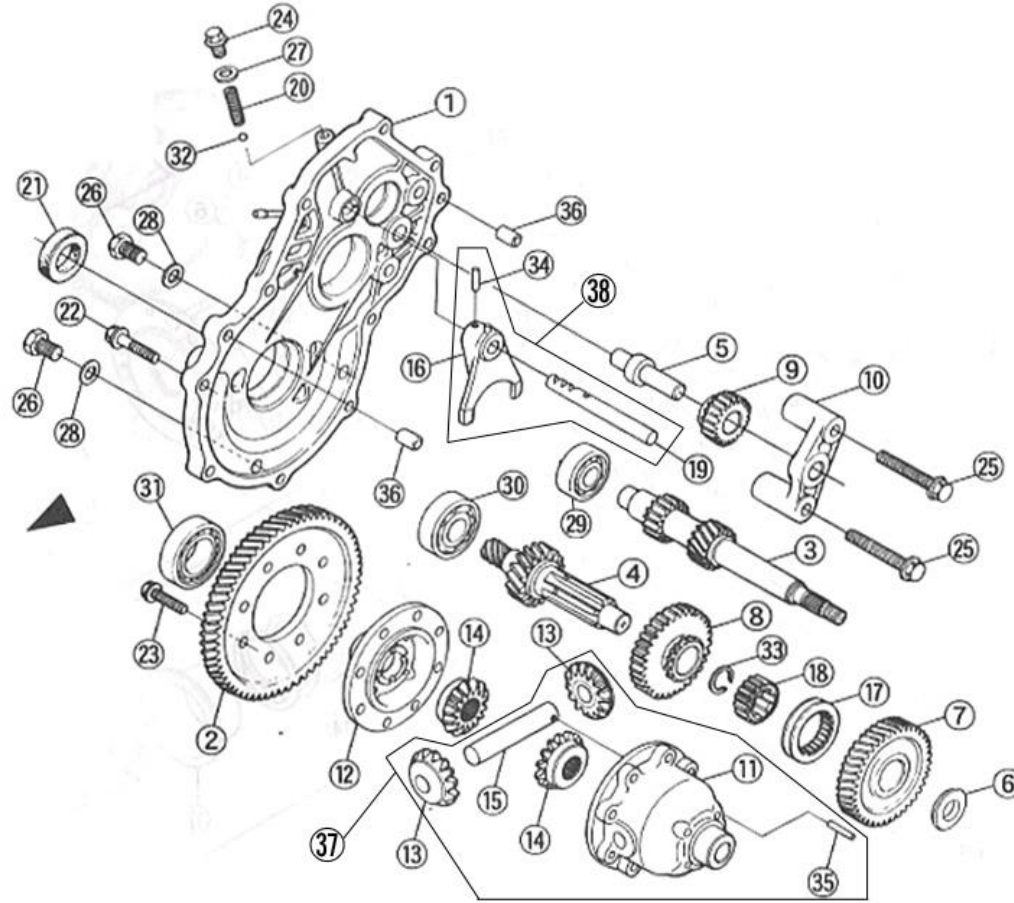

E-8 トランスミッション 1枚目/3枚

商品代合計¥1,000以上（税抜き）のご注文は送料無料です（運賃別途を除く）。表示価格は1個当りの価格です。価格・仕様は予告なしに変更する場合がございます。

NO.	コード番号	部品名称	組立説明書での名称 (キットカー)	数量 (1台)	運賃	希望小売価格【単価】 税抜き (税込)	備考
1	13111 - MC1 - 000A	Rサイドカバー	Rサイドカバー	1		¥22,040 (税込24,244 円)	
2	22531 - MC1 - 001	F I Nドリブングヤ	ファイナルドリブングヤ	1		¥15,740 (税込17,314 円)	
3	22411 - MC1 - 001	メインシャフト	メインシャフト	1		¥17,770 (税込19,547 円)	
4	22421 - MC1 - 001	カウンターシャフト	カウンターシャフト	1		¥18,190 (税込20,009 円)	
5	22431 - MC1 - 000	RVSアイドラーシャフト	リバースアイドラギヤシャフト	1		¥4,650 (税込5,115 円)	
6	22441 - MC1 - 000	スラストワッシャー	スラストワッシャー	1		¥740 (税込814 円)	
7	22511 - MC1 - 001	FRDドリブングヤ	フォワードドリブングヤ	1		¥11,550 (税込12,705 円)	
8	22521 - MC1 - 001A	RVSドリブングヤ	リバースドリブングヤ	1		¥9,960 (税込10,956 円)	
9	22522 - MC1 - 001	RVSアイドラーギヤCOMP	リバースアイドラギヤ	1		¥5,280 (税込5,808 円)	
10	22611 - MC1 - 000	RVSギヤホルダー	リバースギヤホルダー	1		¥5,260 (税込5,786 円)	
11	24111 - MC1 - 000	デフケースA		1		¥9,190 (税込10,109 円)	[Kit] デフSUB ASSY内
12	24112 - MC1 - 000	デフケースB	デフケースB	1		¥5,760 (税込6,336 円)	
13	24121 - MC1 - 000	デフピニオンギヤ		2		¥3,610 (税込3,971 円)	[Kit] デフSUB ASSY内