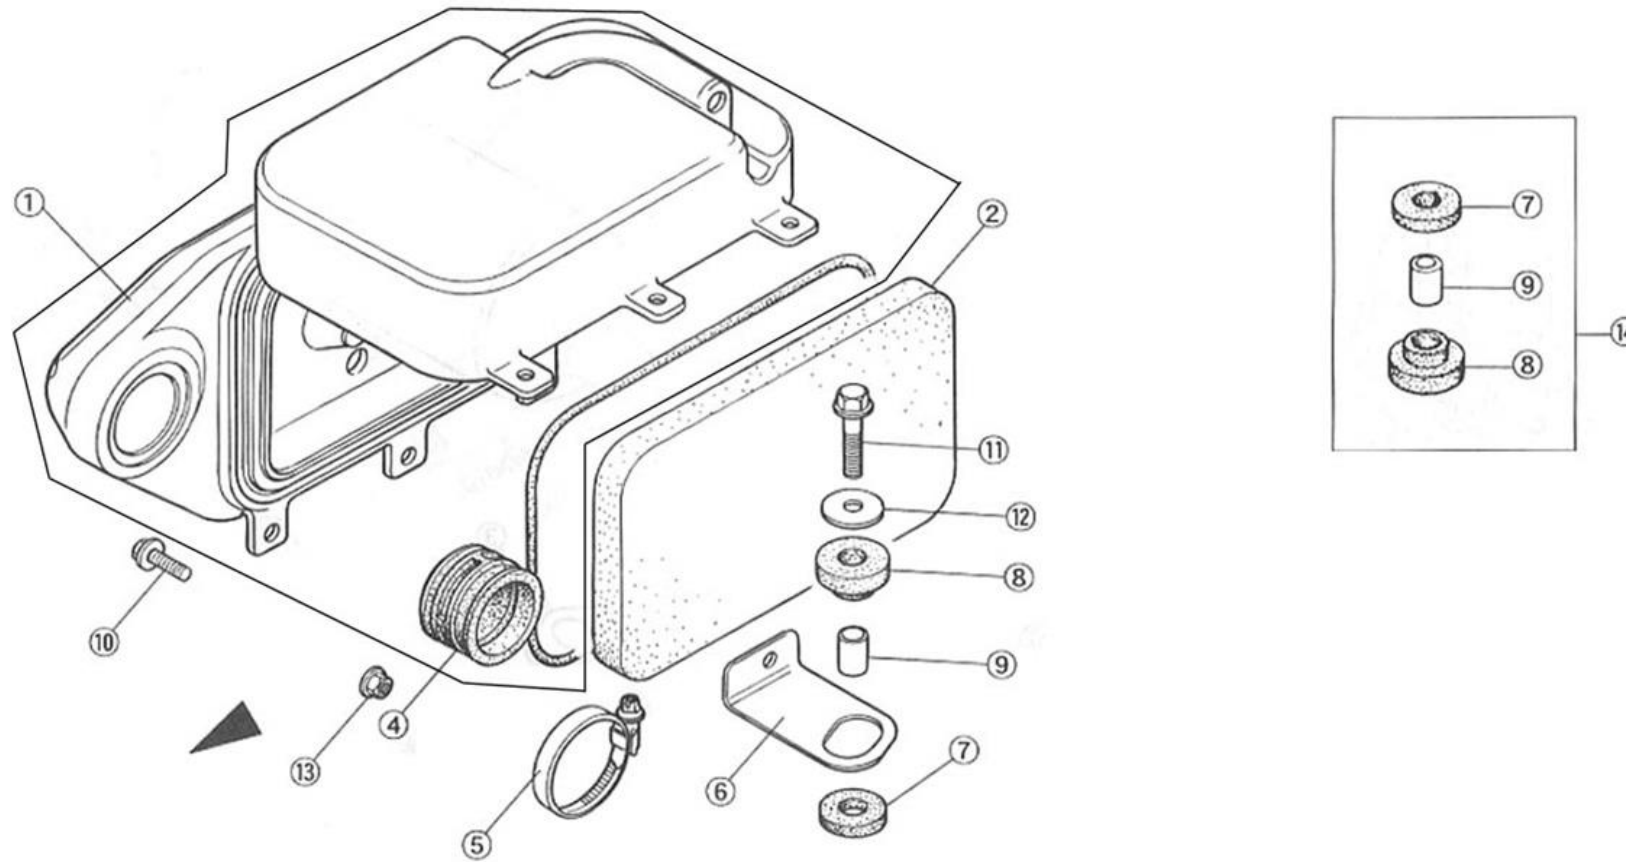

E

E-12 エアクリナー

商品代合計¥1,000以上（税抜き）のご注文は送料無料です（運賃別途を除く）。 表示価格は1個当りの価格です。 価格・仕様は予告なしに変更する場合がございます。

NO.	コード番号	部品名称	組立説明書での名称 (キットカー)	数量 (1台)	運賃	希望小売価格【単価】 税抜き (税込)	備考
1	17501 - MC1 - 000A	エアクリナーケース セット	エアクリナー	1		¥10,800 (税込11,880 円)	[Kit] エアクリナー内
2	17502 - MC1 - 000	エアクリナーエレメント		1		¥2,180 (税込2,398 円)	[Kit] エアクリナー内
4	17515 - MC1 - 000	コネクティングチューブ	コネクティングチューブ	1		¥1,810 (税込1,991 円)	
5	17521 - MC1 - 000	コネクティングチューブバンド	ホースバンド	1		¥720 (税込792 円)	
6	17531 - MC1 - 000	エアクリナーステー	エアクリナーステー	1		¥580 (税込638 円)	
7	51111 - MC1 - 000	ボディマウントアッパーラバーA	ボディマウントアッパーラバー	1		¥540 (税込594 円)	
8	51112 - MC1 - 000	ボディマウントロアラバーA	ボディマウントロアラバー	1		¥540 (税込594 円)	
9	51113 - MC1 - 000	カラー17MM		1		¥720 (税込792 円)	[Kit] ボディマウントロアラバー内
10	-	ボルトM6×1.0 (L=20)	M6-20フランジボルト	3		¥50 (税込55 円)	
11	-	ボルトM6×1.0 (L=35)	M8-35フランジボルト	1		¥80 (税込88 円)	
12	-	プレーンワッシャーM8 (φ26)	M8ワッシャー (φ26)	1		¥100 (税込110 円)	
13	-	ナットM6×1.0	M6フランジナット	3		¥30 (税込33 円)	
14	95100 - MC1 - 000A	ボディマウントラバーAセット				販売終了