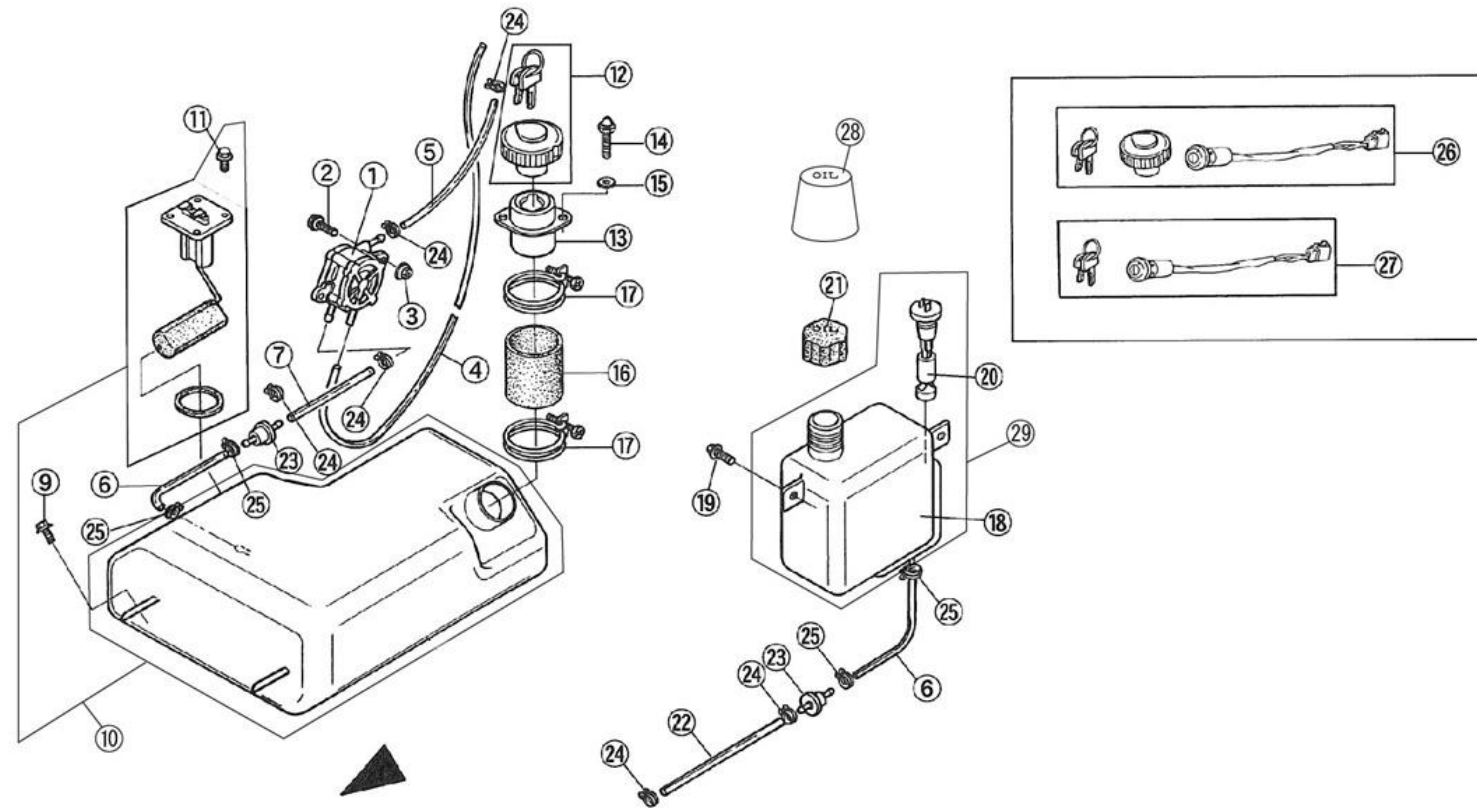

F-13 フューエルタンク・フューエルポンプ・オイルタンク 1枚目/2枚

商品代合計¥1,000以上（税抜き）のご注文は送料無料です（運賃別途を除く）。 表示価格は1個当りの価格です。 価格・仕様は予告なしに変更する場合がございます。

NO.	コード番号	部品名称	組立説明書での名称 (キットカー)	数量 (1台)	運賃	希望小売価格【単価】 税抜き (税込)	備考
1	37110 - MC1 - 000	フューエルポンプASSY	フューエルポンプ	1		12,590 円 (税込13,849 円)	
2	-	ボルトM6×1.0(L=20)	M6-20フランジボルト	2		40 円 (税込44 円)	
3	-	ナットM6×1.0	M6フランジナット	2		28 円 (税込30 円)	
4	37121 - MC1 - 000	パルスチューブ	パルスチューブ	1		1,810 円 (税込1,991 円)	
5	37122 - MC1 - 001	フューエルチューブ	フューエルチューブ	1		720 円 (税込792 円)	
6	37123 - MC1 - 000	タンクチューブ	フューエルタンクチューブ太/オイルチューブ太	2		720 円 (税込792 円)	
7	37124 - MC1 - 000	フューエルポンプチューブ	フューエルタンクチューブ細 (100mm)	1		720 円 (税込792 円)	
9	-	ボルトM6×1.0(L=15)	M6-15フランジボルト	3		35 円 (税込39 円)	
10	53120 - MC1 - 000A	フューエルタンクユニットASSY	フューエルタンクASSY	1		21,250 円 (税込23,375 円)	(KIT) フューエルタンクASSY内
11	-	ボルトM6×1.0 (L=15)	M6-15フランジボルト	4		35 円 (税込39 円)	(KIT) フューエルタンクASSY内
12	53130 - MC1 - 000	キャップCOMP. フューエルフィルター	フューエルフィルターキャップ	1		販売終了	No. 26 キーセットで対応
13	53140 - MC1 - 1M	フューエルフィルターメタルCOMP	フューエルフィルターメタル	1		2,010 円 (税込2,211 円)	
14	-	袋ボルト (黒) M6×1.0 (L=15)	M6-15フクロボルト	2		70 円 (税込77 円)