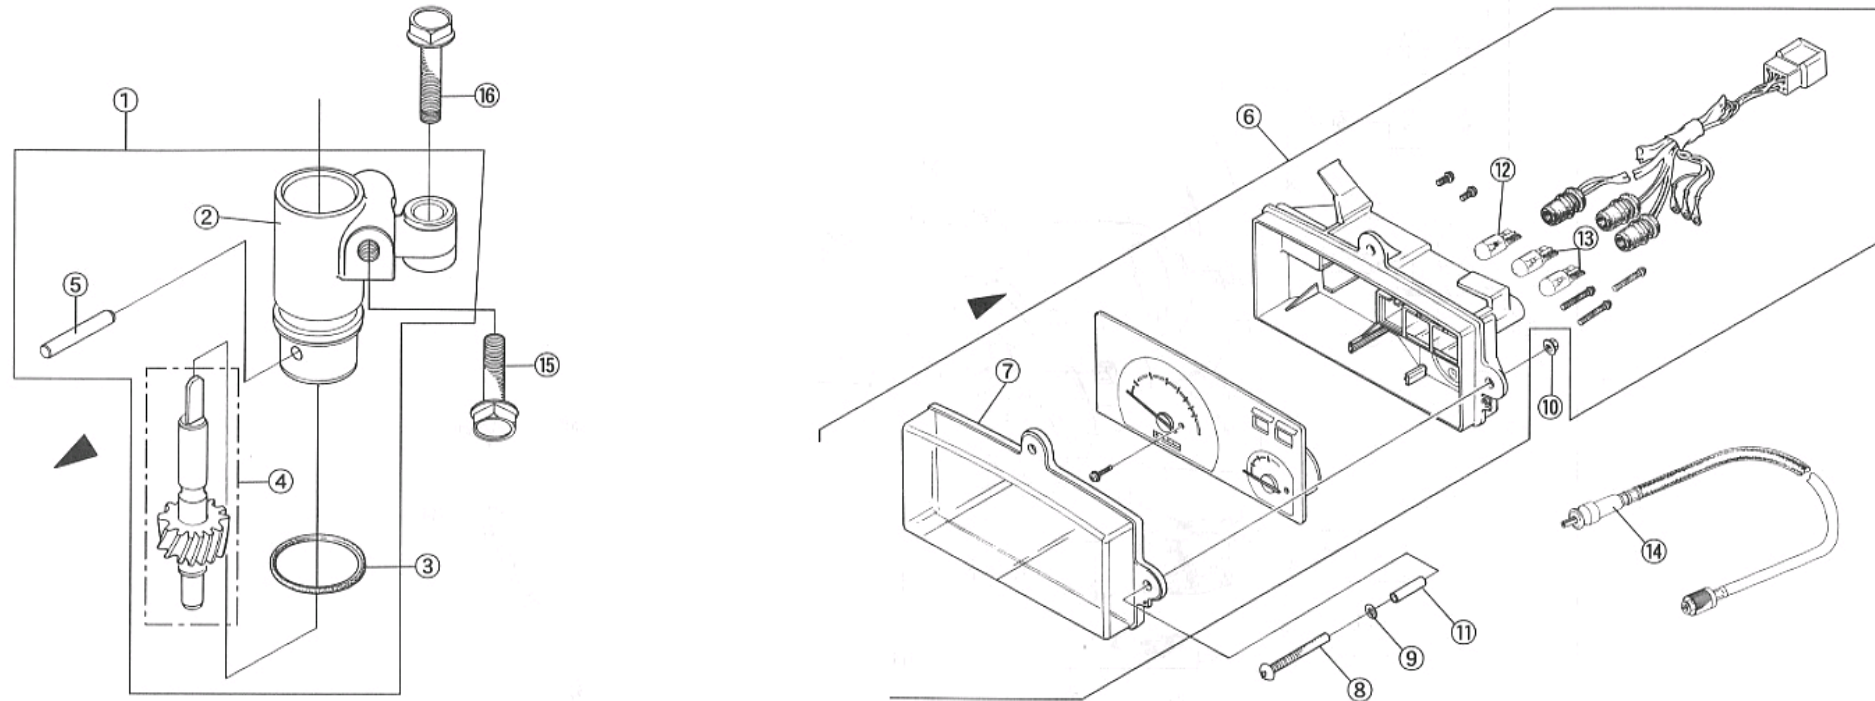

F-6 スピードメーター・スピードメーターギヤ

商品代合計¥1,000以上（税抜き）のご注文は送料無料です（運賃別途を除く）。表示価格は1個当りの価格です。価格・仕様は予告なしに変更する場合がございます。

NO.	コード番号	部品名称	組立説明書での名称 (キットカー)	数量 (1台)	運賃	希望小売価格【単価】 税抜き (税込)	備考
1	28100 - MC1 - 000A	スピードメーターギヤホルダーASSY	スピードメーターギヤホルダーCOMP	1		8,540 円 (税込9,394 円)	
2	28111 - MC1 - 000	スピードメーターギヤホルダーCOMP		1		販売終了	(KIT) スピードメーターギヤホルダーCOMP内
3	93011 - MC1 - 000	Oリング18.8×1.9		1		販売終了	(KIT) スピードメーターギヤホルダーCOMP内
4	28121 - MC1 - 000	スピードメーターギヤドリブンCOMP	スピードメーターギヤCOMP	1		販売終了	
5	95901 - MC1 - 000	ローラーφ3×17.8	ローラー (φ3 L17.8)	1		販売終了	
6	35100 - MC1 - 000	コンビネーションメーター	コンビネーションメーター	1		18,560 円 (税込20,416 円)	
7	35131 - MC1 - 000	ガラス		1		販売終了	
8	-	トラスビス (黒) M5×0.8 (L=40)	M5-40トラスビス	3		60 円 (税込66 円)	
9	-	プレインワッシャー (黒) M5 (φ16)	M5ワッシャー (φ16)	3		20 円 (税込22 円)	
10	-	ナットM5×0.8	M5フランジナット	3		20 円 (税込22 円)	
11	35911 - MC1 - 000	カラー22MM	カラー (φ10.5 L22)	3		540 円 (税込594 円)	
12	35122 - MC1 - 000	バルブ12V1.7W		1			バルブのみの販売はいたしていません。
13	35121 - MC1 - 000	バルブ12V3.4W		2			バルブのみの販売はいたしていません。
14	35910 - MC1 - 000	スピードメーターケーブルCOMP	スピードメーターケーブル	1		4,510 円 (税込4,961 円)	
14	35910 - MMS - 000	スピードメーターケーブルCOMP	スピードメーターケーブル	1		6,300 円 (税込6,930 円)	
15	-	ボルトM6×1.0 (L=20)	M6-20フランジボルト	1		50 円 (税込55 円)	
16	-	ボルトM6×1.0 (L=25)	M6-25フランジボルト	1		50 円 (税込55 円)	

MC-1 K-1
K-2