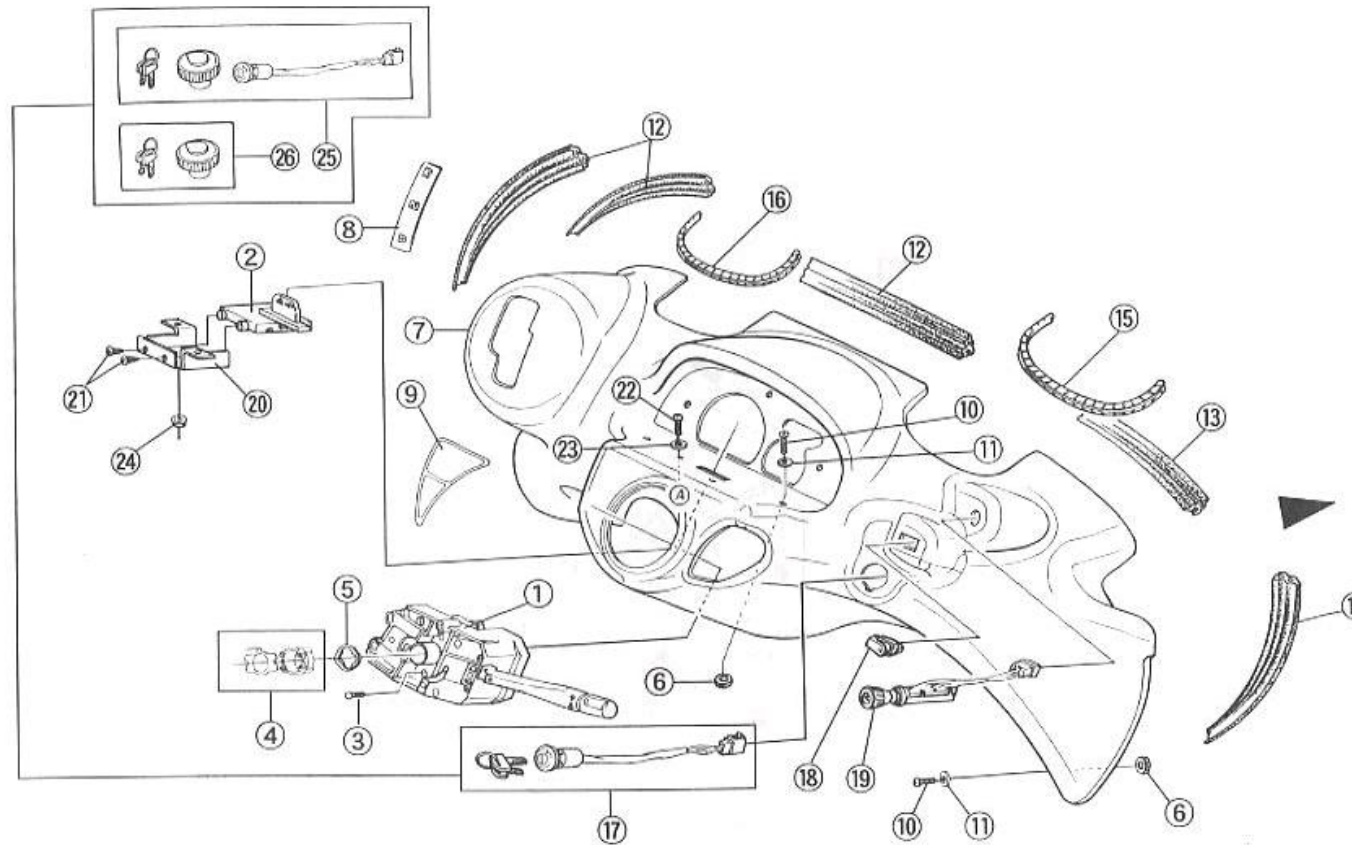

F-5 インパネスイッチ 1枚目/2枚

商品代合計¥1,000以上（税抜き）のご注文は送料無料です（運賃別途を除く）。表示価格は1個当りの価格です。価格・仕様は予告なしに変更する場合がございます。

NO.	コード番号	部品名称	組立説明書での名称（キットカー）	数量 (1台)	運賃	希望小売価格【単価】 税抜き（税込）	備考
1	30110 - MC1 - 000	コンビネーションスイッチASSY	コンビネーションスイッチ	1		18,560 円 (税込20,416 円)	ハザードSW含む
2	30112 - MC1 - 000	ハザードスイッチASSY	ハザードスイッチ	1		販売終了	ハザードSW単品価格
3	-	ナベビスM5×0.8（L=15）	M5-15ナベビス	2		40 円 (税込44 円)	
4	30120 - MC1 - 000	キャンセルカムCOMP	キャンセルカム、カムドライブピン	1		販売終了	
5	30125 - MC1 - 000	ウェーブワッシャー（φ23.5）	ウェーブワッシャー（φ23.5）	1		170 円 (税込187 円)	
6	82144 - MC1 - 000	インストマウントラバー	インストマウントラバー	4		290 円 (税込319 円)	
7	60131 - MC1 - 000	インストメントパネル	インパネ	1		36,440 円 (税込40,084 円)	
8	79111 - MC1 - 000	シフトパターンシール	シフトパターンシール	1		1,080 円 (税込1,188 円)	
9	79130 - MC1 - 000	コーションラベル	コーションラベル	1		1,080 円 (税込1,188 円)	
10	-	トラスビス（黒）M5×0.8（L=20）	M5-20トラスビス	4		40 円 (税込44 円)	
11	-	プレインワッシャー（黒）M5（φ16）	M5ワッシャー（φ16）	4		20 円 (税込22 円)	
12	82171 - MC1 - 000	インストウエザーストリップA	インストウエザーストリップA（L=200）	3		540 円 (税込594 円)	
13	82172 - MC1 - 000	インストウエザーストリップB	インストウエザーストリップB（L=145）	1		540 円 (税込594 円)