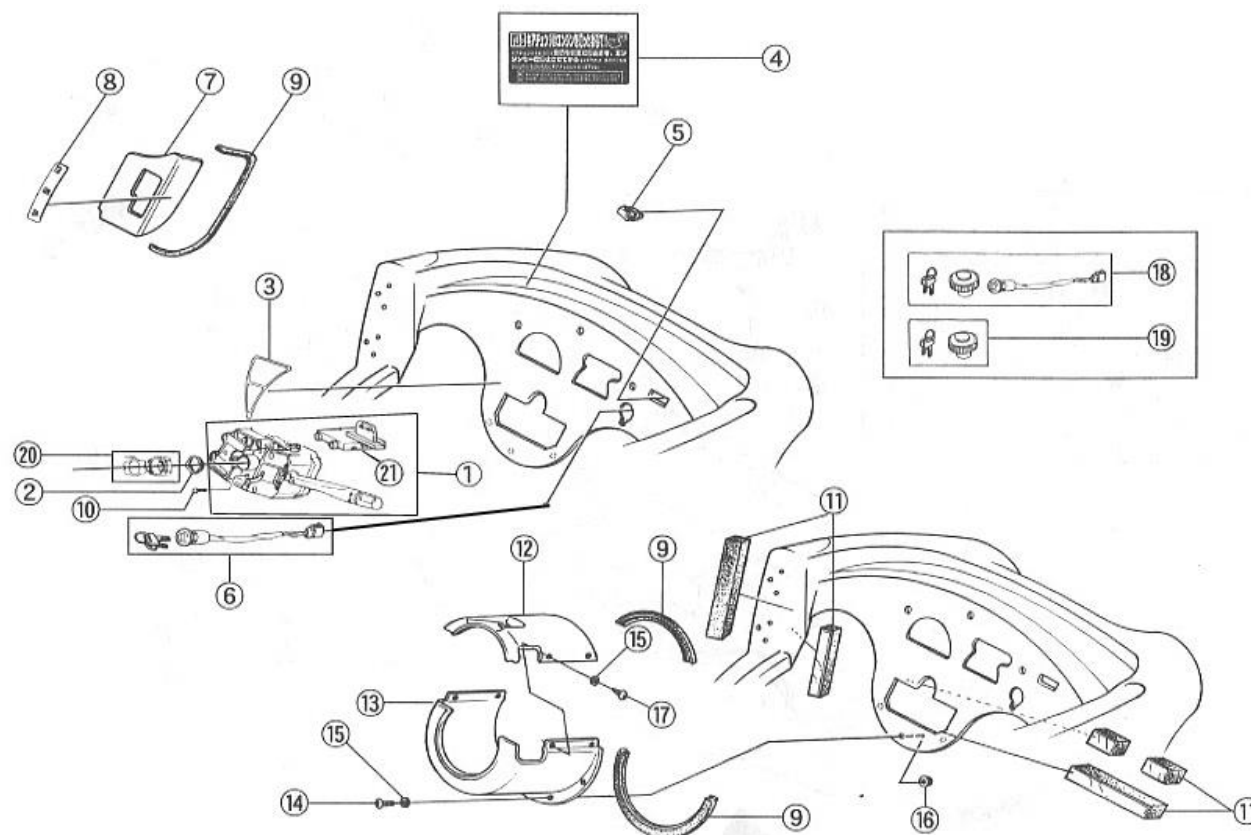

f-4 コンビネーションスイッチ・コラムカバー 1枚目/2枚

商品代合計¥1,000以上（税抜き）のご注文は送料無料です（運賃別途を除く）。表示価格は1個当りの価格です。価格・仕様は予告なしに変更する場合がございます。

NO.	コード番号	部品名称	組立説明書での名称 (キットカー)	数量 (1台)	運賃	希望小売価格【単価】 税抜き (税込)	備考
1	30110 - MC1 - 000	コンビネーションスイッチASSY	コンビネーションスイッチ	1		18,560 円 (税込20,416 円)	ハザードSW含む
2	30125 - MC1 - 000	ウェーブワッシャー (φ23.5)	ウェーブワッシャ (φ23.5)	1		170 円 (税込187 円)	
3	79130 - MC1 - 000	コーションラベル	コーションラベル	1		1,080 円 (税込1,188 円)	
4	79341 - MC1 - 000	コーションラベル (エンジンOFF)	コーションラベル (エンジンOFF)	1		1,080 円 (税込1,188 円)	
5	34210 - MC1 - 000	スタータースイッチユニット	スタータースイッチ	1		2,090 円 (税込2,299 円)	
6	34111 - MC1 - 000	スイッチASSYイグニッション	イグニッションスイッチ	1		販売終了	イグニッションスイッチ+キーのセット
7	70014 - MMS - 000	シフトプレートカバー	シフトプレートカバー	1		販売終了	
8	79111 - MC1 - 000	シフトパターンシール	シフトパターンシール	1		1,080 円 (税込1,188 円)	
9	82121 - MC1 - 000	ウィンドモールインサイド	コの字ゴム (L=2100mm)	1		販売終了	
10	-	ナベビスM5×0.8 (L=15)	M5-15ナベビス	2		30 円 (税込33 円)	
11	70042 - MMS - 000	スポンジB (L=500mm)	スポンジB (L=500mm)	1		販売終了