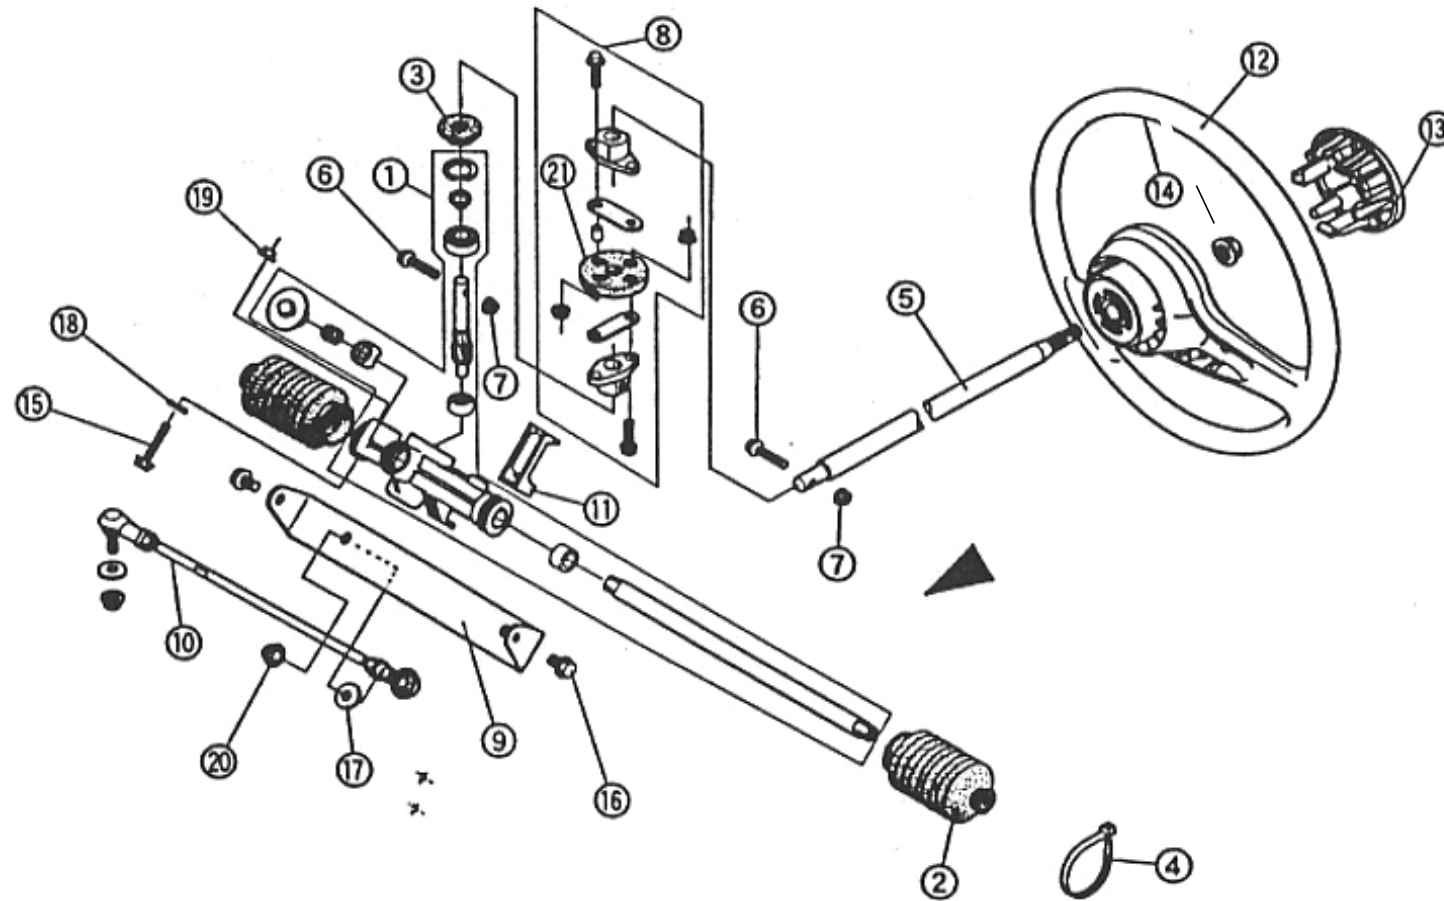

F-10 ステアリングホイール・ステアリングギヤボックス 1枚目/2枚

商品代合計¥1,000以上（税抜き）のご注文は送料無料です（運賃別途を除く）。表示価格は1個当りの価格です。価格・仕様は予告なしに変更する場合がございます。

NO.	コード番号	部品名称	組立説明書での名称（キットカー）	数量 (1台)	運賃	希望小売価格【単価】 税抜き（税込）	備考
1	55100 - MC1 - 000A	ステアリングギヤBOX ASSY	ステアリングギヤボックス	1		43,750 円 (税込48,125 円)	
2	55121 - MC1 - 000	ラックブーツ	ラックブーツ	2		2,010 円 (税込2,211 円)	
3	55131 - MC1 - 000	ピニオンカバー		1		540 円 (税込594 円)	
4	-	ワイヤリングクリップ（フリーバンドタイプ）	ワイヤリングクリップC	4		50 円 (税込55 円)	
5	55411 - MC1 - 000	ステアリングシャフト	ステアリングシャフト	1		9,550 円 (税込10,505 円)	
6	-	ボルトM6×1.0 (L=30) (全ネジ) sus	M6-30フランジボルト	2		160 円 (税込176 円)	
7	-	UナットM6×1.0 sus	UナットM6×1.0	2		200 円 (税込220 円)	
8	55410 - MC1 - 000A	ズックジョイントASSY	ステアリングジョイントASSY	1		7,390 円 (税込8,129 円)	
9	55510 - MC1 - 1M	タイロッドベースCOMP	タイロッドベース	1		4,880 円 (税込5,368 円)	
9	55510 - MMS - 000	タイロッドベースCOMP	タイロッドベース	1		販売終了	
10	55520 - MC1 - 000	タイロッドASSY	タイロッド	2		11,340 円 (税込12,474 円)	
11	55531 - MC1 - 000	タイロッドベーススライダー	タイロッドベーススライダー	1		720 円 (税込792 円)	

MC-1 K-1

K-2