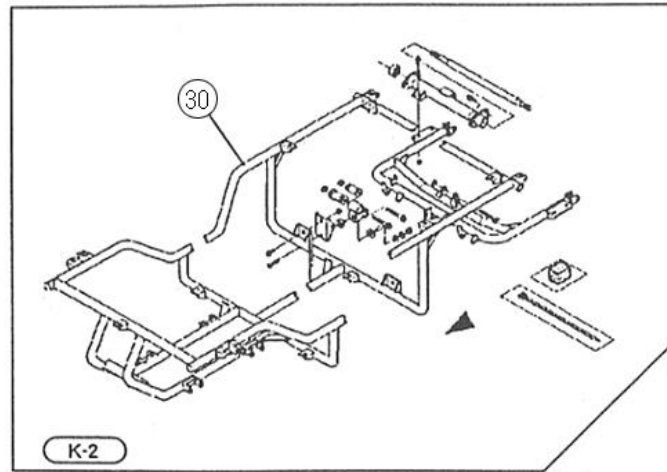

F

F-12 フレーム・リヤサスペンションアーム 1枚目/2枚

商品代合計¥1,000以上（税抜き）のご注文は送料無料です（運賃別途を除く）。表示価格は1個当りの価格です。価格・仕様は予告なしに変更する場合がございます。

変更コード；バ-K1-003-1

( )内はL側を示す。

※表示価格は1個の単価です。

NO.	コード番号	部品名称	組立説明書での名称 (キットカー)	数量 (1台)	運賃	希望小売価格【単価】 税抜き (税込)	備考
1	41110 - MC1 - 000	リヤサスペンションアームCOMP	リヤサスペンションアーム	1		27,550 円 (税込30,305 円)	
2	-	ボルトM8×1.25 (L=15)	M8-15フランジボルト	4		45 円 (税込50 円)	
3	-	ナットM8×1.25	M8フランジナット	4		30 円 (税込33 円)	
4	-	ボルトM10×1.25 (L=70)	M10-70フランジナット	1		130 円 (税込143 円)	
5	-	ナットM10×1.25		1		35 円 (税込39 円)	
6	41210 - MC1 - HS	リヤサスマウントラバーブラケットCOMP		2		5,600 円 (税込6,160 円)	
7	40221 - MC1 - 000A	ラバーブッシュA		2		1,810 円 (税込1,991 円)	(KIT) リヤサスペンションマウントブラケット内
8	40231 - MC1 - 000A	ラバーブッシュB		2		1,810 円 (税込1,991 円)	(KIT) リヤサスペンションマウントブラケット内
9	51121 - MC1 - 000	ボディーマウントアッパーラバーB	ボディーマウントアッパーラバー	2		450 円 (税込495 円)	
10	51122 - MC1 - 000	ボディーマウントロアラバーB	ボディーマウントロアラバー	2		販売終了	
11	51113 - MC1 - 000	カラー17mm		2		720 円 (税込792 円)	[KIT] ボディマウントロアラバー内
12	-	ボルトM10×1.25 (L=70)	M10-70フランジボルト	4		130 円 (税込143 円)	
13	-	ナットM10×1.25	M10フランジナット	4		35 円 (税込39 円)	
14	-	ボルトM8×1.25 (L=15)	M8-15フランジボルト	2		45 円 (税込50 円)	
15	-	ボルトM8×1.25 (L=35)	M8-35フランジボルト	2		65 円 (税込72 円)