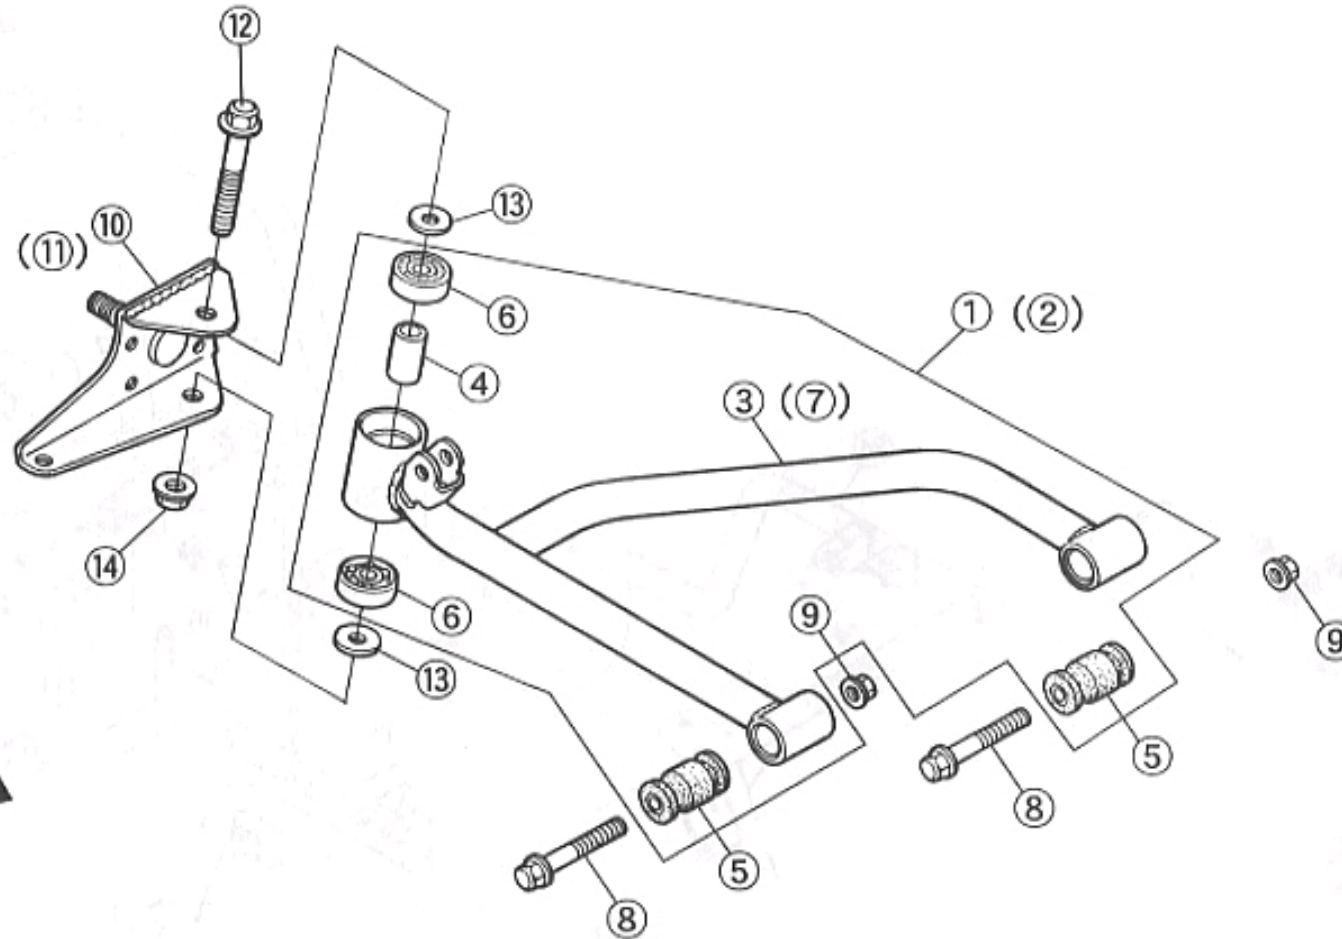

商品代合計¥1,000以上（税抜き）のご注文は送料無料です（運賃別途を除く）。表示価格は1個当りの価格です。価格・仕様は予告なしに変更する場合がございます。

図はR側を示す。( )内はL側を示す。
( )表示のないものはR/L共通。

NO.	コード番号	部品名称	組立説明書での名称 (キットカー)	数量 (1台)	運賃	希望小売価格【単価】 税抜き (税込)	備考
1	40100 - MC1 - 000A	フロントサスアームR ASSY	フロントサスペンションアーム (R)	1		27,550 円 (税込30,305 円)	
2	40200 - MC1 - 000A	フロントサスアームL ASSY	フロントサスペンションアーム (L)	1		27,550 円 (税込30,305 円)	
3	40110 - MC1 - 000	フロントサスアームR		1		販売終了	(KIT)フロントサスペンションアーム (R) 内
4	40121 - MC1 - 000	キングピンカラー		2		720 円 (税込792 円)	(KIT)フロントサスペンションアーム (R) / (L) 内
5	40221 - MC1 - 000A	ラバーブッシュA		4		1,810 円 (税込1,991 円)	(KIT)フロントサスペンションアーム (R) / (L) 内
6	95502 - MC1 - 000	ボールBRG. (6301LU/2A)		4		2,790 円 (税込3,069 円)	(KIT)フロントサスペンションアーム (R) / (L) 内
7	40210 - MC1 - 000	フロントサスアームL		1		販売終了	(KIT)フロントサスペンションアーム (L) 内
8	-	ボルトM10×1.25 (L=70)	M10-70フランジボルト	4		130 円 (税込143 円)	
9	-	ナットM10×1.25	M10フランジナット	4		35 円 (税込39 円)	
10	40310 - MC1 - Im	フロントナックルR COMP	フロントナックル (R)	1		8,640 円 (税込9,504 円)	
11	40410 - MC1 - Im	フロントナックルL COMP	フロントナックル (L)	1		8,640 円 (税込9,504 円)	
12	-	ボルトM12×1.25 (L=80)	M12-80フランジボルト	2		180 円 (税込198 円)	
13	-	プレインワッシャーM12 (φ22)	M12ワッシャー (φ22)	4		30 円 (税込33 円)	
14	-	ナットM12×1.25	M12フランジナット	2		50 円 (税込55 円)