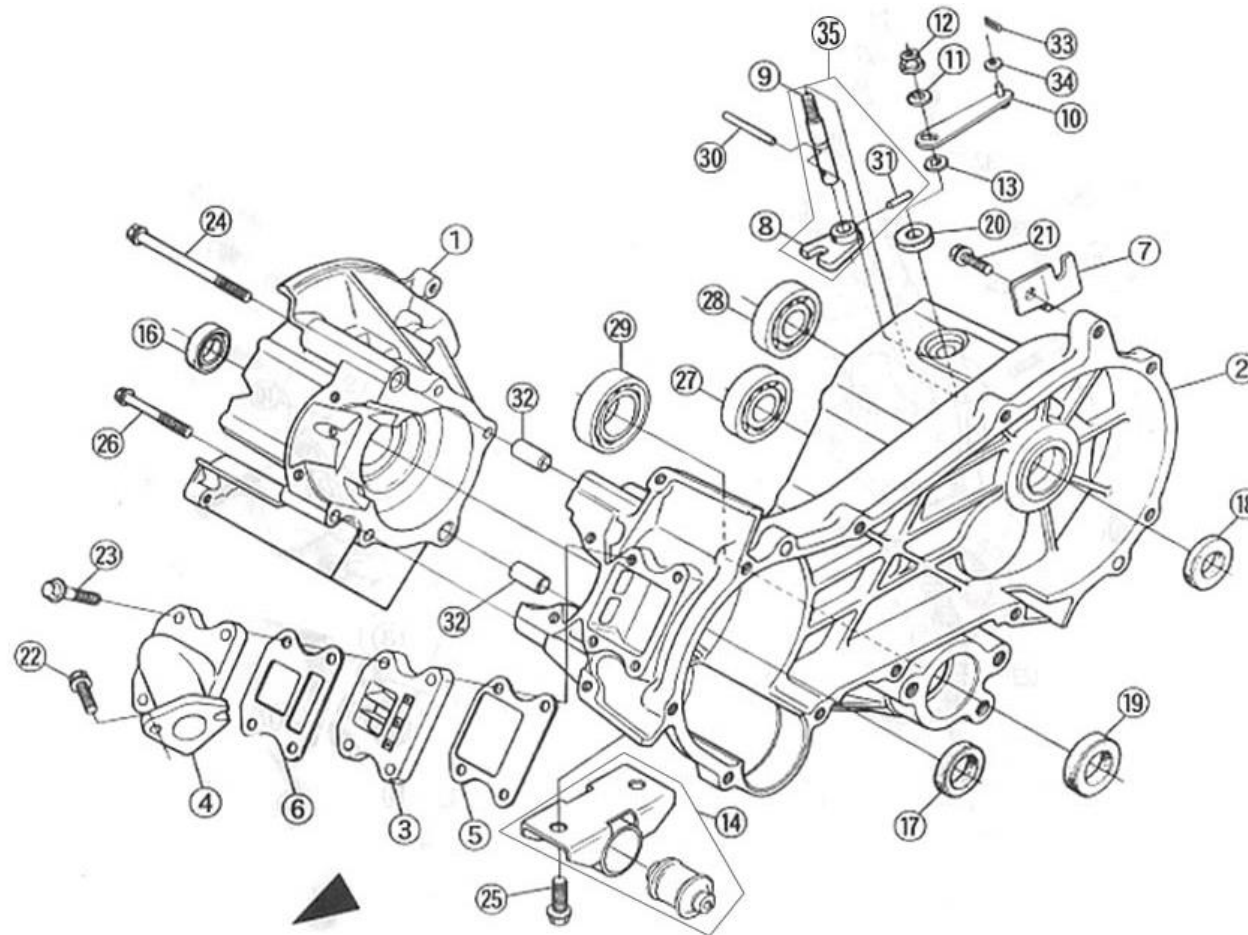

商品代合計¥1,000以上（税抜き）のご注文は送料無料です（運賃別途を除く）。表示価格は1個当りの価格です。価格・仕様は予告なしに変更する場合がございます。

NO.	コード番号	部品名称	組立説明書での名称（キットカー）	数量 (1台)	運賃	希望小売価格【単価】 税抜き（税込）	備考
1	12211 - MC1 - 000A	Rサイドクランクケース	Rサイドクランクケース	1		¥26,090 (税込28,699円)	
2	12311 - MC1 - 000	Lサイドクランクケース	Lサイドクランクケース	1		¥38,350 (税込42,185円)	
3	15110 - MC1 - 000	リードバルブCOMP	リードバルブ	1		¥3,430 (税込3,773円)	
4	17111 - MC1 - 000	インレットパイプ	インレットパイプ	1		¥3,080 (税込3,388円)	
5	17211 - MC1 - 000	インレットパイプガスケットA	インレットパイプガスケットA	1		¥560 (税込616円)	
6	17212 - MC1 - 000	インレットパイプガスケットB	インレットパイプガスケットB	1		¥560 (税込616円)	
7	25311 - MC1 - 000	チェンジケーブルステー	チェンジケーブルステー	1		¥540 (税込594円)	
8	25511 - MC1 - 000	シフトレバー	シフトレバーASSY	1		販売終了	[Kit] シフトレバーASSY内
9	25521 - MC1 - 000-IM	シフトレバーシャフト		1		販売終了	[Kit] シフトレバーASSY内
10	25530 - MC1 - IM	シフトアームCOMP	シフトアーム	1		¥930 (税込1,023円)	
11	-	スプリングワッシャM8 (有色)	M8スプリングワッシャ	1		¥40 (税込44円)	
12	-	ナットM8×1.25	M8フランジナット	1		¥40 (税込44円)	
13	-	歯付座金(内歯)M8	M8歯付座金	1		¥30 (税込33円)