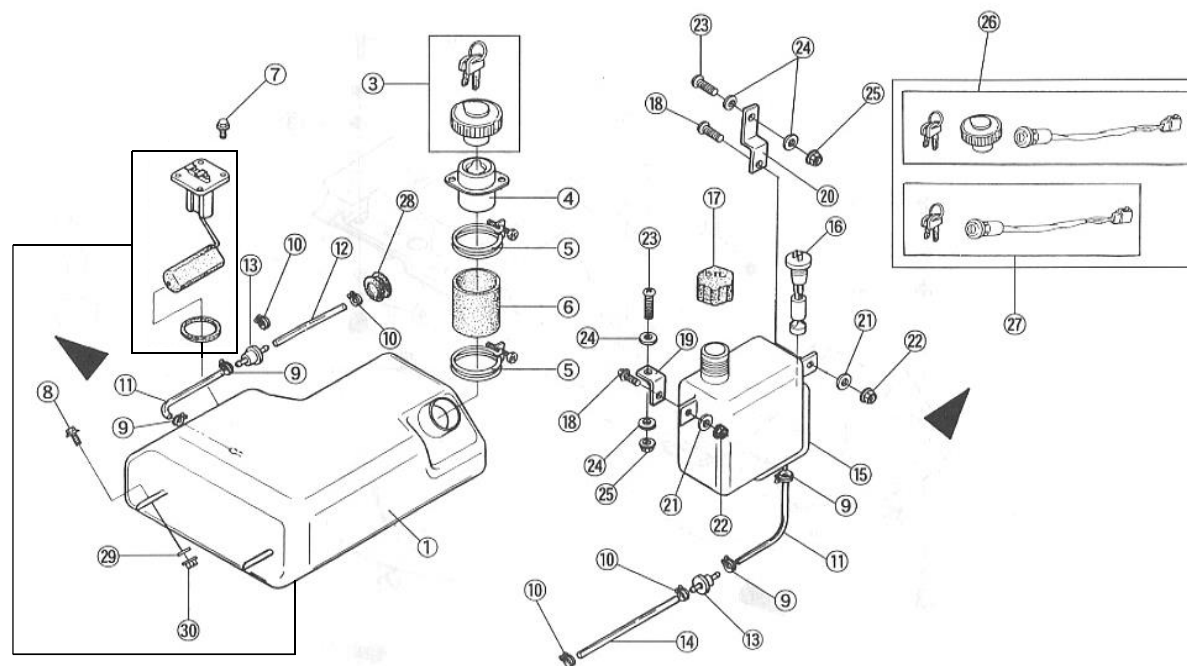

f-13 フューエルタンク・オイルタンク 1枚目/2枚

商品代合計¥1,000以上（税抜き）のご注文は送料無料で（運賃別途を除く）。 表示価格は1個当りの価格です。 価格・仕様は予告なしに変更する場合がございます。

NO.	コード番号	部品名称	組立説明書での名称 (キットカー)	数量 (1台)	運賃	希望小売価格【単価】 税抜き (税込)	備考
1	53120 - MC1 - 000	フューエルタンク/タンクユニットA	フューエルタンク/タンクユニットASSY	1		##### (税込23,375円)	[KIT]フューエルタンクASSY内
3	53130 - MC1 - 000	キャップCOMPフューエフィルター	フューエルフィルターキャップ	1		販売終了	フューエルフィルターキャップ+キーのセット
4	53140 - MC1 - 000	フューエルフィルターメタルCOMP	フューエルフィルターメタル	1		販売終了	
5	53152 - MC1 - 000	フューエルチューブクリップ	フューエルチューブクリップ	2		720円 (税込792円)	
6	53151 - MC1 - 000	フューエルフィルターチューブ	フューエルフィルターチューブ	1		1,810円 (税込1,991円)	
7	-	ボルトM6×1.0 (L=15)	M6-15フランジボルト	4		35円 (税込39円)	
8	-	ボルトM6×1.0 (L=20)	M6-20フランジボルト	3		40円 (税込44円)	
9	-	チューブクリップ (B10)	チューブクリップ太	4		販売終了	
10	-	チューブクリップ (B8)	チューブクリップ細	4		販売終了	
11	37123 - MC1 - 000	タンクチューブ	フューエルタンクチューブ太/オイルチューブ	2		720円 (税込792円)	
12	37122 - MMS - 000	フューエルチューブ	フューエルタンクチューブ細 (280mm)	1		販売終了	
13	53311 - MC1 - 000	フューエルストレーナーCOMP	フューエルストレーナー/オイルストレーナー	2		1,110円 (税込1,221円)	
14	53242 - MMS - 000	オイルチューブ	オイルチューブ細 (160mm)	1		販売終了	
15	53211 - MC1 - 000	オイルタンク	オイルタンク	1		5,960円 (税込6,556円)