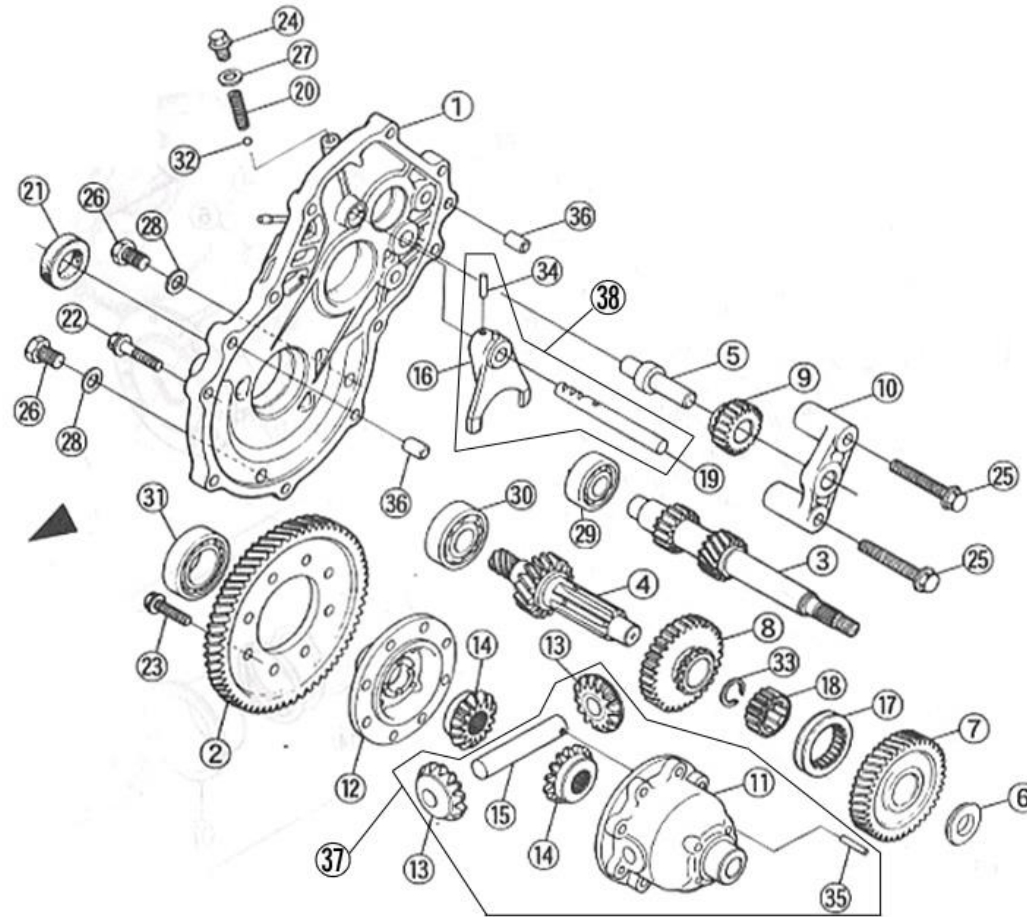

商品代合計¥1,000以上（税抜き）のご注文は送料無料です（運賃別途を除く）。表示価格は1個当りの価格です。価格・仕様は予告なしに変更する場合がございます。

NO.	コード番号	部品名称	組立説明書での名称（キットカー）	数量 (1台)	運賃	希望小売価格【単価】 税抜き（税込）	備考
27	-	シーリングワッシャ8MM	M8シーリングワッシャ	1		¥40 (税込44円)	
28	-	シーリングワッシャ10MM	M10シーリングワッシャ	2		¥60 (税込66円)	
29	95201 - MC1 - 000	ボールBRG (6202)		1		¥2,090 (税込2,299円)	[Kit] Rサイドクランクケース内
30	95203 - MC1 - 000	ボールBRG (6303)		1		¥1,740 (税込1,914円)	[Kit] Rサイドクランクケース内
31	95204 - MC1 - 000	ボールBRG (6005)		1		¥2,540 (税込2,794円)	[Kit] Rサイドクランクケース内
32	95911 - MC1 - 000	スチールボール1/4	スチールボール	1		¥170 (税込187円)	
33	97015 - 20000	サークリップEX20	サークリップ	1		¥160 (税込176円)	
34	97061 - 03018	SPGピン3×18		1		¥90 (税込99円)	[Kit] シフトフォークASSY内
35	97061 - 03022	SPGピン3×22		1		¥90 (税込99円)	[Kit] デフSUB ASSY内
36	97071 - 08014	ノックピン8×14	ノックピン(φ8 L14)	2		¥90 (税込99円)	
37	24110 - MC1 - 000A	デフケースASSY		1		¥20,020 (税込22,022円)	
38	25610 - MC1 - 000A	シフトフォークASSY		1		¥6,390 (税込7,029円)