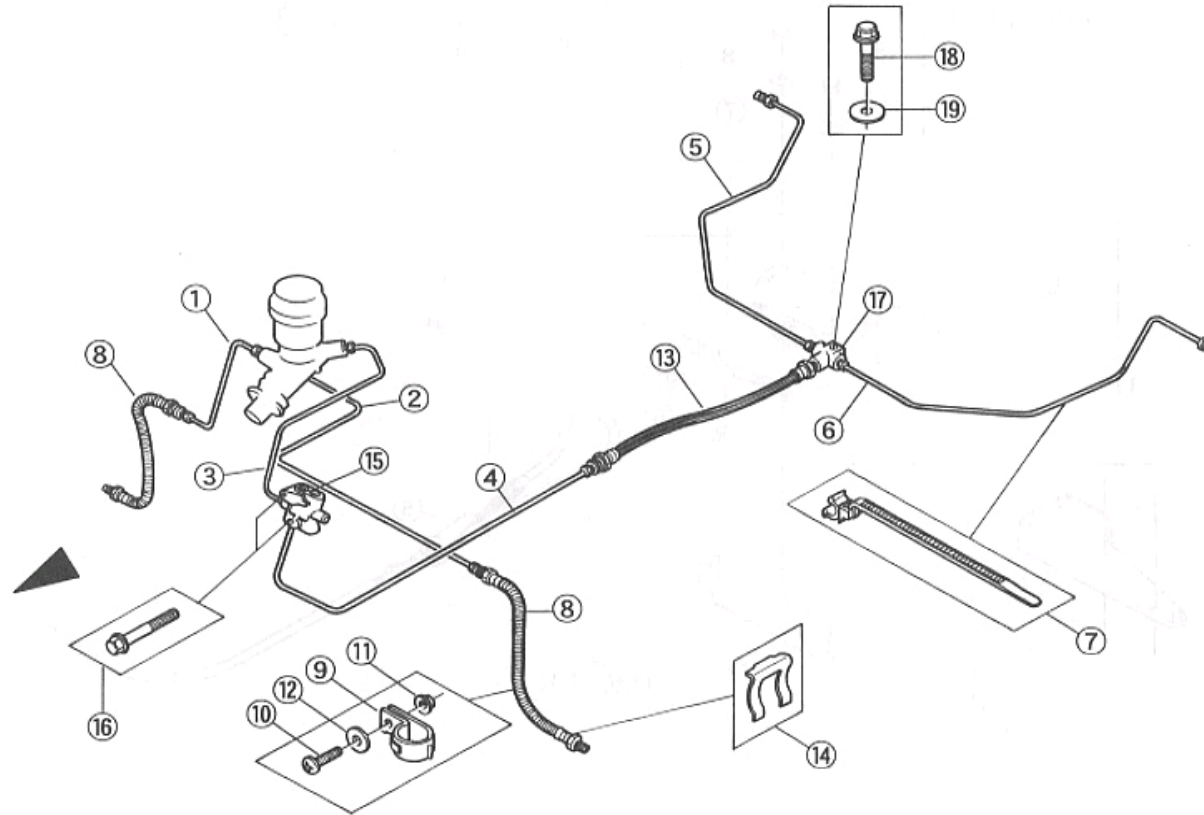

商品代合計¥1,000以上（税抜き）のご注文は送料無料で（運賃別途を除く）。表示価格は1個当りの価格です。価格・仕様は予告なしに変更する場合がございます。

NO.	コード番号	部品名称	組立説明書での名称 (キットカー)	数量 (1台)	運賃	希望小売価格【単価】 税抜き (税込)	備考
1	54250 - MC1 - 000	フロントブレーキパイプR COMP	ブレーキパイプフロントR	1		2,710 円 (税込2,981 円)	
2	54260 - MC1 - 000	フロントブレーキパイプL COMP	ブレーキパイプフロントL	1		3,080 円 (税込3,388 円)	
3	54310 - MC1 - 000	リヤブレーキパイプA COMP	ブレーキパイプリヤA	1		3,800 円 (税込4,180 円)	
4	54320 - MC1 - 000	リヤブレーキパイプB COMP	ブレーキパイプリヤB	1		3,080 円 (税込3,388 円)	
5	54350 - MC1 - 000	リヤブレーキパイプR COMP	リヤブレーキパイプR	1		3,260 円 (税込3,586 円)	
6	54360 - MC1 - 000	リヤブレーキパイプL COMP	リヤブレーキパイプL	1		3,260 円 (税込3,586 円)	
7	97402 - 04800	ワイヤリングクリップ (ブレーキパイプ)	ワイヤリングクリップB	2		160 円 (税込176 円)	
8	54410 - MC1 - 000	ブレーキホース (470MM)	フロントブレーキホース	2		5,230 円 (税込5,753 円)	
9	97404 - 01001	ブレーキホースステー	フロントブレーキホースステー	2		160 円 (税込176 円)	
10	-	トラスビス (黒) M5×0.8 (L=20)	M5-20トラスビス	2		30 円 (税込33 円)	
11	-	ナットM5×0.8	M5フランジナット	2		20 円 (税込22 円)	
12	-	プレーンワッシャ (黒) M5 (φ16)	M5ワッシャ (φ16)	2		20 円 (税込22 円)	
13	54420 - MC1 - 000	ブレーキホース (380MM)	リヤブレーキホース (380mm)	1		3,980 円 (税込4,378 円)	
14	54421 - MC1 - 000	ブレーキホースクリップ	ブレーキホースクリップ	2		440 円 (税込484 円)	
15	54510 - MC1 - 000	バルブアセンブリ、プロポーション	プロポーションバルブ	1		9,550 円 (税込10,505 円)	
16	-	ボルトM6×1.0 (L=40)	M6-14フランジボルト	2		60 円 (税込66 円)	
17	54910 - MC1 - 000	3ウェイジョイントCOMP	3ウェイジョイント	1		2,710 円 (税込2,981 円)	
18	-	ボルトM6×1.0 (L=30)	M6-30フランジボルト	1		50 円 (税込55 円)	
19	-	プレーンワッシャM6 (φ20)	M6ワッシャ (φ20)	1		25 円 (税込28 円)