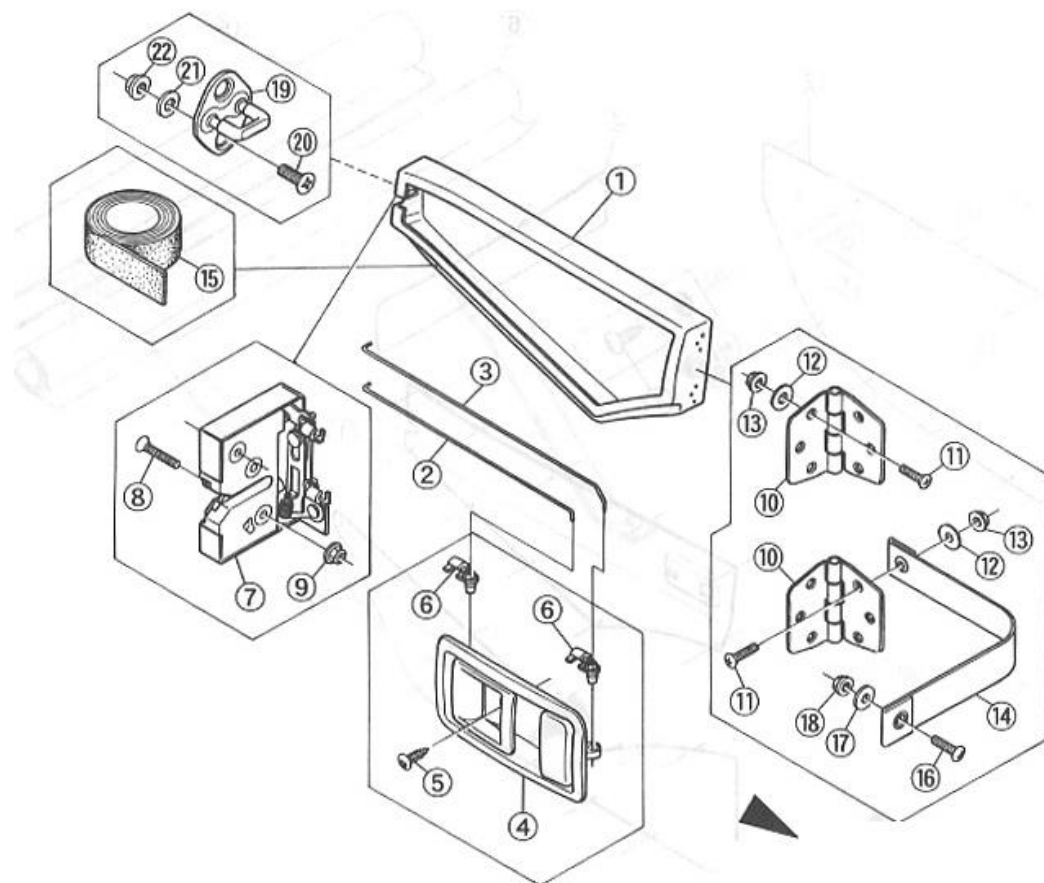

商品代合計¥1,000以上（税抜き）のご注文は送料無料です（運賃別途を除く）。 表示価格は1個当りの価格です。 価格・仕様は予告なしに変更する場合がございます。

NO.	コード番号	部品名称	組立説明書での名称 (キットカー)	数量 (1台)	運賃	希望小売価格【単価】 税抜き (税込)	備考
1	61101 - MMS - 000	ドアパネル	ドア	1		販売終了	FRP製：無塗装（オプションカラー別料金）
2	61105 - MMS - 000	ロッドA（ハンドル）	ドアハンドルロッド（短）	1		販売終了	
3	61106 - MMS - 000	ロッドB（ロック）	ドアロックロッド（長）	1		販売終了	
4	61108 - MMS - 000	ドアハンドル	ドアハンドル	1		6,440 円 (税込7,084 円)	
5	-	タッピングトラスビス（黒）M4-16	M4-16タッピングトラスビス	1		販売終了	
6	61123 - MMS - 000	ロッドブッシュ	ハンドルブッシュ	2		販売終了	
7	61103 - MMS - 000	ロックASSY	ドアロック	1		8,230 円 (税込9,053 円)	
8	-	皿ビス（ユニクロ）M5 x 0.8（L=30）	M5-30皿ビス	2		40 円 (税込44 円)	
9	-	フランジナットM5 x 0.8	M5フランジナット	2		20 円 (税込22 円)	
10	61121 - MMS - 000	ドアヒンジ	ドアヒンジ	2		販売終了	
11	-	皿ビス（ユニクロ）M5 x 0.8（L=20）	M5-20皿ビス	12		30 円 (税込33 円)