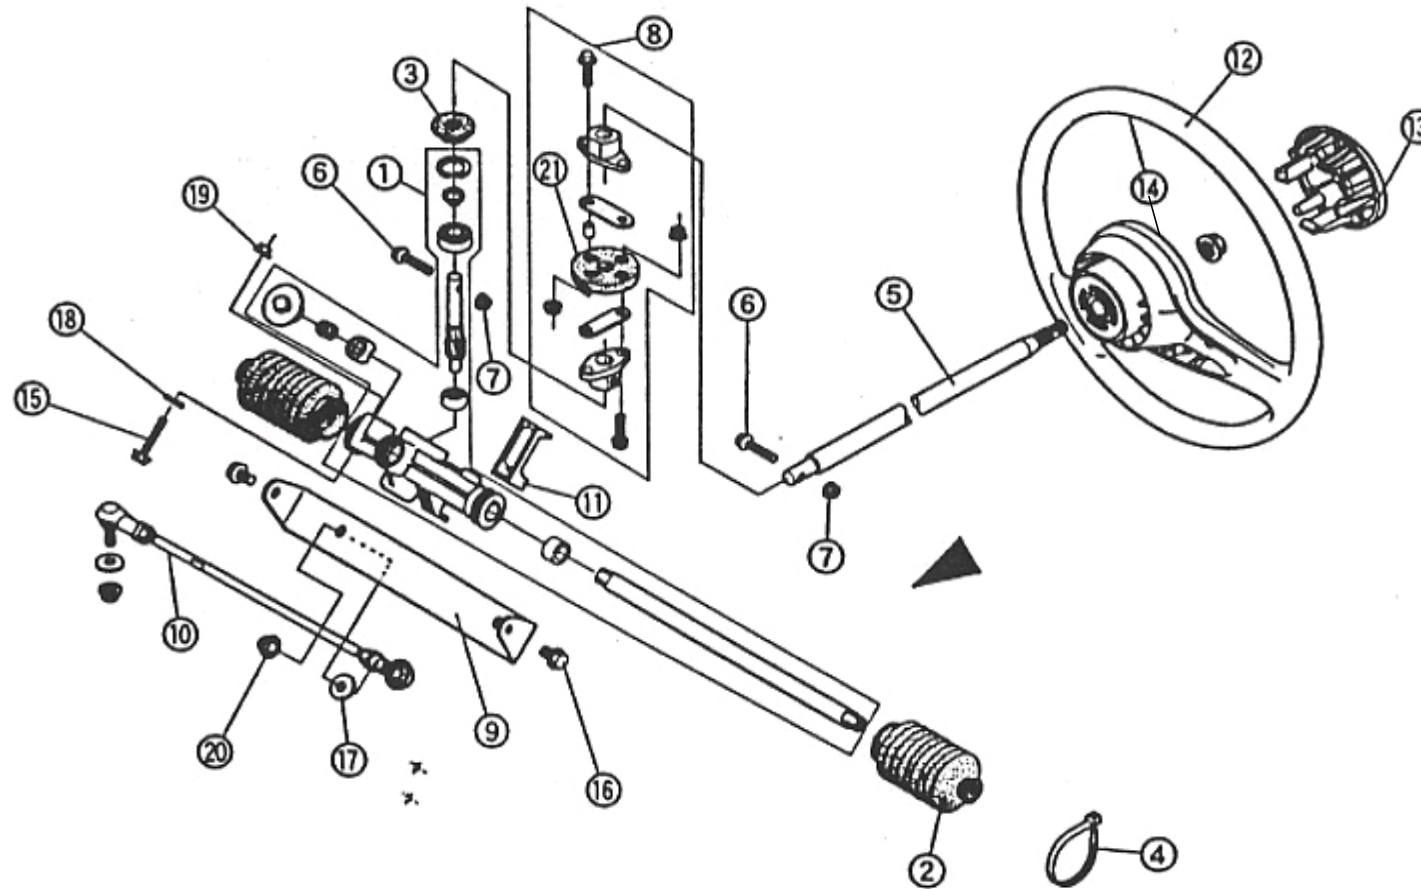

F-10 ステアリングホイール・ステアリングギヤボックス 2枚目/2枚

商品代合計¥1,000以上（税抜き）のご注文は送料無料です（運賃別途を除く）。表示価格は1個当りの価格です。価格・仕様は予告なしに変更する場合がございます。

NO.	コード番号	部品名称	組立説明書での名称 (キットカー)	数量 (1台)	運賃	希望小売価格【単価】 税抜き (税込)	備考
12	71111 - MC1 - 000	ステアリングホイールSUB ASSY	ステアリング	1		18,560 円 (税込20,416 円)	
13	71112 - MC1 - 000	ホーンパッド	ホーンパッド	1		2,900 円 (税込3,190 円)	
14	-	ナットM12×1.25	M12フランジナット	1		50 円 (税込55 円)	
15	-	ボルトM8×1.25 (L=55)	M8-55フランジボルト	2		85 円 (税込94 円)	
15	-	ボルトM8×1.25 (L=50)	M8-50ボルト	2		130 円 (税込143 円)	
16	-	ボルトM10×1.25 (L=15)	M10-15フランジボルト	2		85 円 (税込94 円)	
17	-	プレーンワッシャM10 (φ21)	M10ワッシャ (φ21)	4		25 円 (税込28 円)	
18	-	プレーンワッシャM8 (φ17)	M8ワッシャ (φ17)	2		25 円 (税込28 円)	
19	-	ナットM8×1.25	M8フランジナット	2		30 円 (税込33 円)	
20	-	ナットM10×1.25		4		35 円 (税込39 円)	
		ズックジョイント				販売終了	
21	55413 - MC1 - 000						販売終了。 今後は、⑧ズックジョイントASSYのみの販売となります。

MC-1 K-1

K-2

K-2