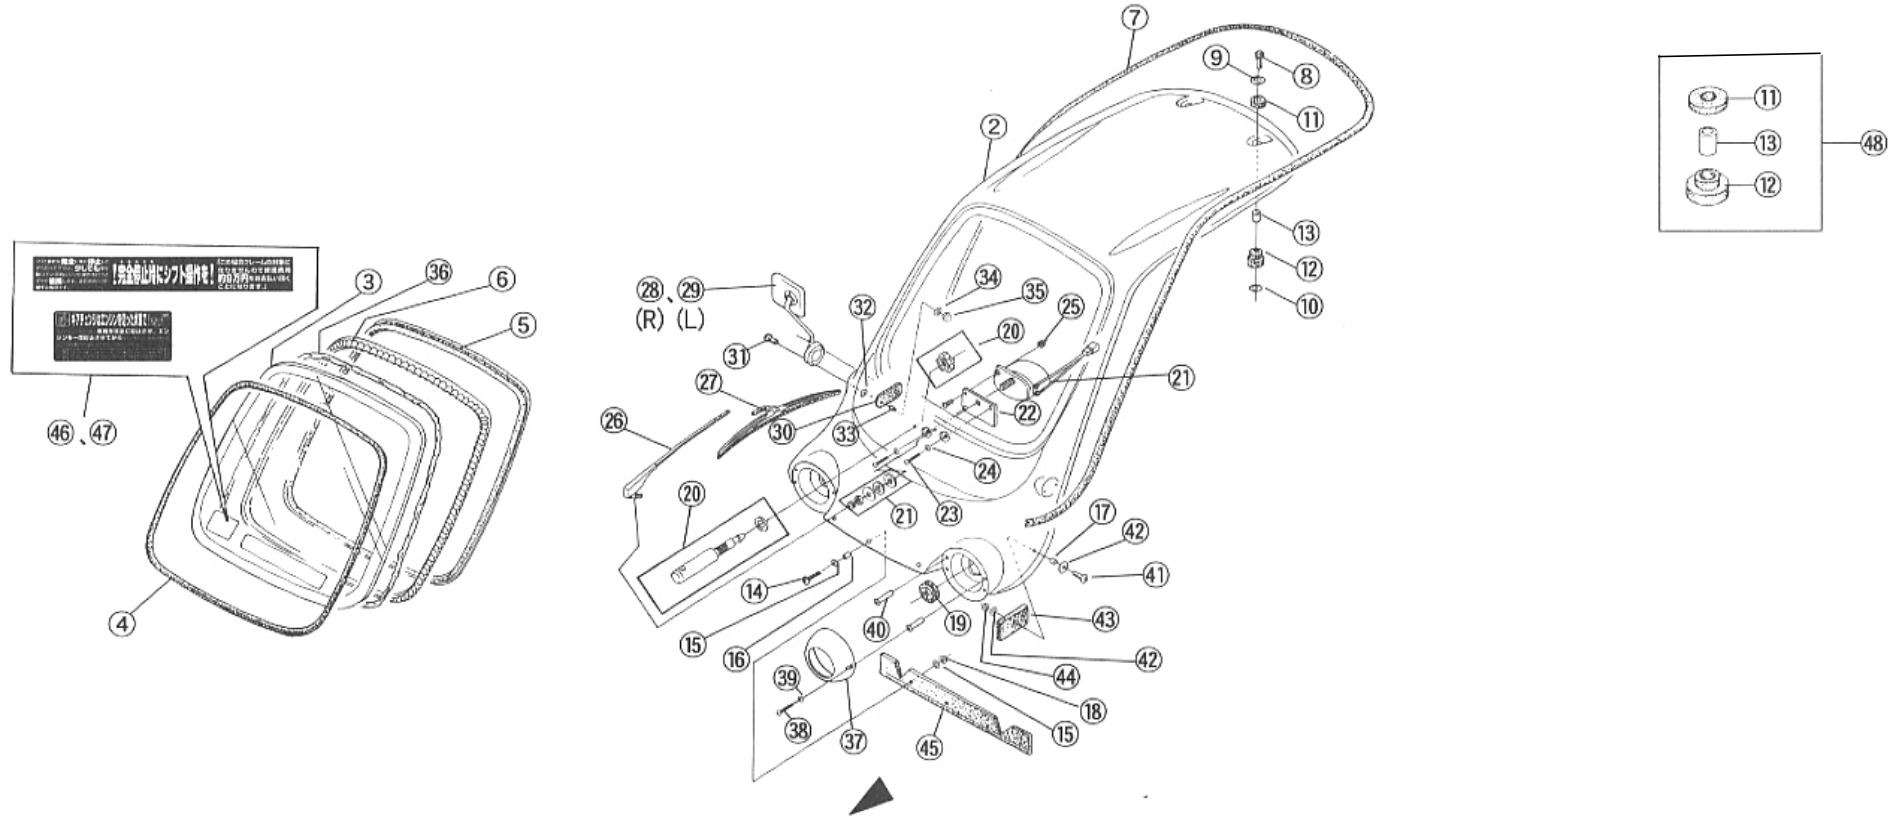

商品代合計¥1,000以上（税抜き）のご注文は送料無料です（運賃別途を除く）。表示価格は1個当りの価格です。価格・仕様は予告なしに変更する場合がございます。

NO.	コード番号	部品名称	組立説明書での名称（キットカー）	数量 (1台)	運賃	希望小売価格【単価】		備考
						税抜き	(税込)	
17	59112 - MC1 - 000	カラー (φ7.6 L10)	カラー (φ7.6 L10)	2		290 円	(税込319 円)	
18	-	ナットM6×1.0	M6フランジナット	3		25 円	(税込28 円)	
19	82162 - MC1 - 000	グロメット(φ42)	グロメットTφ42	2		240 円	(税込264 円)	
20	36120 - MC1 - 000	ウィンドウォッシャーノズルASSY	ウォッシャーノズル	1		2,010 円	(税込2,211 円)	
21	65110 - MC1 - 000	ワイパーモーターASSY	ワイパーモーター	1			販売終了	
22	65115 - MC1 - HS	ワイパーモーターステー	ワイパーモーターステー	1			販売終了	
23	-	トラスビス(黒)M5×0.8(L=20)	M5-20トラスビス	3		40 円	(税込44 円)	
24	-	プレーンワッシャー(黒)M5(φ16)	M5ワッシャ(φ16)	2		20 円	(税込22 円)	
25	-	ナットM5×0.8	M5フランジナット	1		20 円	(税込22 円)	
26	65120 - MC1 - 000	ワイパーアームCOMP	ワイパーアーム	1		3,800 円	(税込4,180 円)	
27	65130 - MC1 - 000	ワイパーブレードASSY	ワイパーブレード	1		4,690 円	(税込5,159 円)	
28	68110 - MC1 - 000	サイドミラーR	サイドミラーR	1			販売終了	
29	68120 - MC1 - 000	サイドミラーL	サイドミラーL	1		9,830 円	(税込10,813 円)	
30	82142 - MC1 - 000	ミラーマウントラバー	ミラーマウントラバー	2		1,700 円	(税込1,870 円)	
31	-	トラスビス(黒)M5×0.8(L=20)	M5-20トラスビス	4		30 円	(税込33 円)	
32	-	プレーンワッシャー(黒)M5(φ16)	M5ワッシャ(φ16)	4		20 円	(税込22 円)