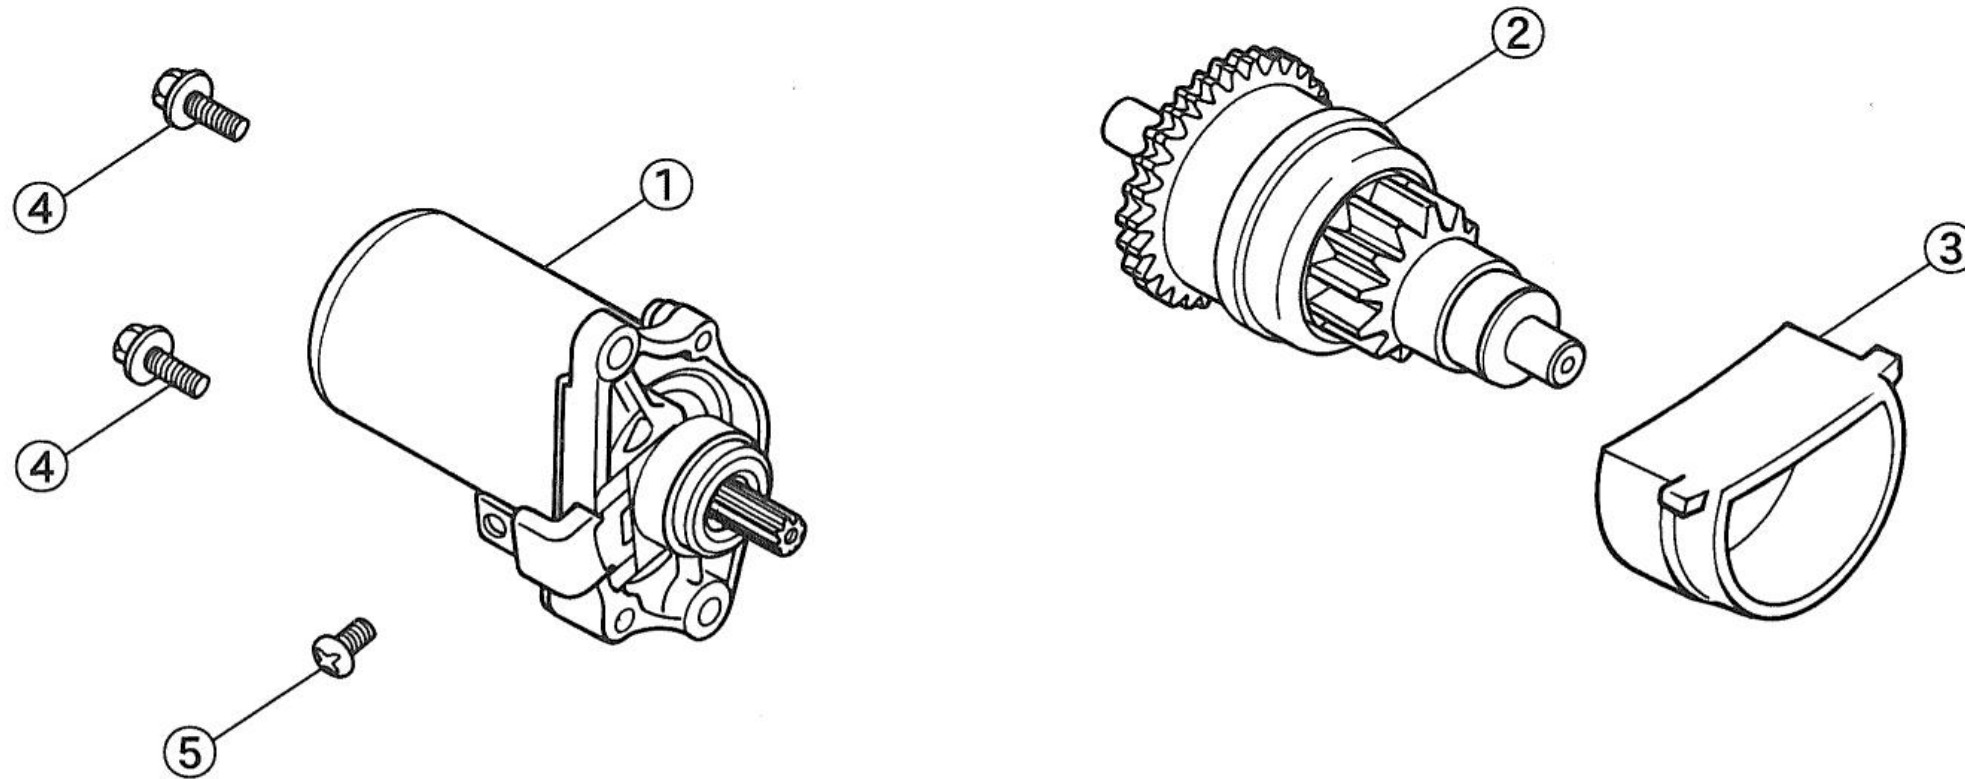

E

E-4 スターティングモーター

商品代合計¥1,000以上（税抜き）のご注文は送料無料です（運賃別途を除く）。表示価格は1個当りの価格です。価格・仕様は予告なしに変更する場合がございます。

NO.	コード番号	部品名称	組立説明書での名称（キットカー）	数量 (1台)	運賃	希望小売価格【単価】 税抜き（税込）	備考
1	33410 - MC1 - 000	スターティングモーターユニット	スターターモーター	1		¥20,950 (税込23,045 円)	
2	33420 - MC1 - 000	ギヤシャフトASSY	ギヤシャフトASSY	1		¥14,470 (税込15,917 円)	
3	33440 - MC1 - 000A	スターターピニオンホルダーCOMP	スターターピニオンホルダー	1		¥2,710 (税込2,981 円)	
4	-	ボルトM6×1.0 (SH・L=18)	M6-18 SH	2		¥40 (税込44 円)	
5	-	ナベビスM4×0.7 (L=5)	M4-5ナベビス	1		¥20 (税込22 円)