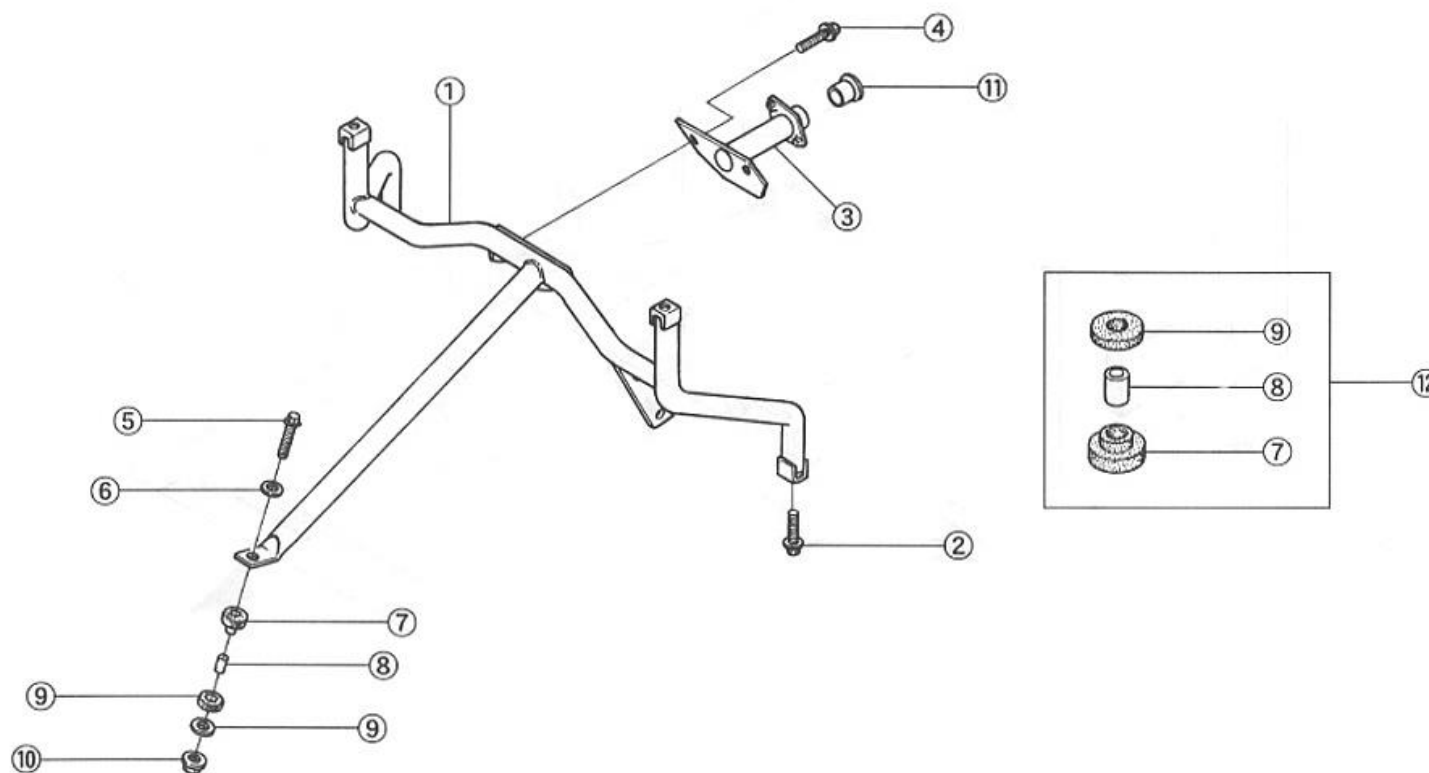

商品代合計¥1,000以上（税抜き）のご注文は送料無料です（運賃別途を除く）。表示価格は1個当りの価格です。価格・仕様は予告なしに変更する場合がございます。

NO.	コード番号	部品名称	組立説明書での名称（キットカー）	数量 (1台)	希望小売価格【単価】 税抜き（税込）	備考
1	61110 - MMS - 000	インストステーASSY	インストステー	1	販売終了	
2	-	ボルトM8×1.25（L=25）	M8-25フランジボルト	2	55 円（税込61 円）	
3	61114 - MMS - 000	ステアリングシャフトステー	ステアリングシャフトステー	1	販売終了	
4	-	ボルトM6×1.0（L=15）	M6-15フランジボルト	2	35 円（税込39 円）	
5	-	ボルトM8×1.25（L=35）	M8-35フランジボルト	1	65 円（税込72 円）	
6	-	プレインワッシャー（黒）M8（φ26）	M8ワッシャ（φ26）	2	80 円（税込88 円）	
7	51112 - MC1 - 000	ボディマウントロアラバーA	ボディマウントロアラバー	1	540 円（税込594 円）	
8	51113 - MC1 - 000	カラー17MM		1	720 円（税込792 円）	[KIT]ボディマウントロアラバー内
9	51111 - MC1 - 000	ボディマウントアッパーラバーA	ボディマウントアッパーラバー	1	540 円（税込594 円）	
10	-	フランジナットM8×1.25	M8フランジナット	1	30 円（税込33 円）	
11	71121 - MC1 - 000	ステアリングシャフトブッシュ	ステアリングシャフトブッシュ	1	1,080 円（税込1,188 円）	
12	51100 - MC1 - 000	ボディマウントラバーAセット			販売終了