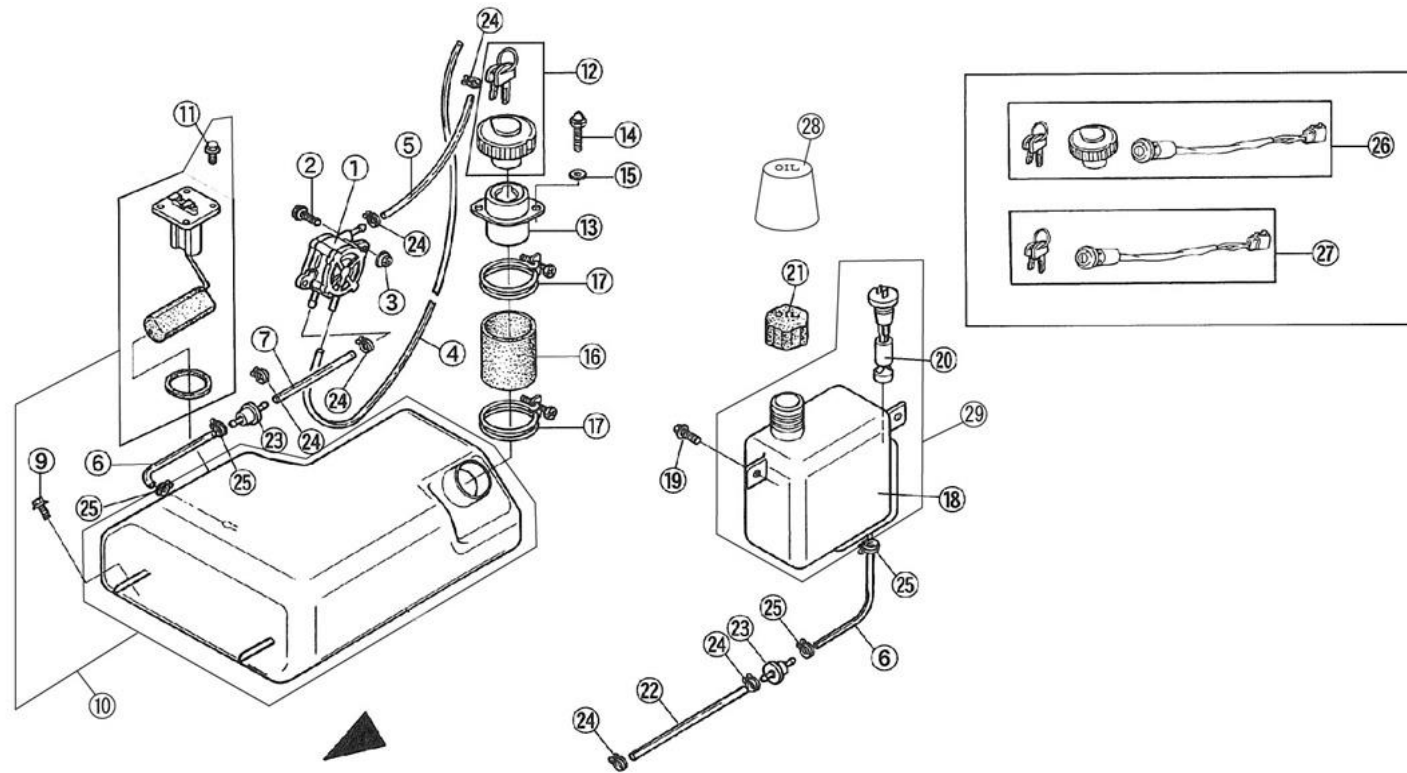

F-13 フューエルタンク・フューエルポンプ・オイルタンク 2枚目/2枚

商品代合計¥1,000以上（税抜き）のご注文は送料無料です（運賃別途を除く）。 表示価格は1個当りの価格です。 価格・仕様は予告なしに変更する場合がございます。

NO.	コード番号	部品名称	組立説明書での名称 (キットカー)	数量 (1台)	運賃	希望小売価格【単価】 税抜き (税込)	備考
15	95101 - 06016	ブレインワッシャー(黒) M6 (φ16)	M6ワッシャ (φ16)	2		25 円 (税込28 円)	
16	53151 - MC1 - 000	フューエルフィルターチューブ	フューエルフィルターチューブ	1		1,810 円 (税込1,991 円)	
17	53152 - MC1 - 000	フューエルチューブクリップ	フューエルチューブクリップ	2		720 円 (税込792 円)	
18	53211 - MC1 - 000	オイルタンク	オイルタンク	1		---	⑳オイルタンクASSY販売
19	-	ボルトM6×1.0 (L=15)	M6-15フランジボルト	2		35 円 (税込39 円)	
20	53220 - MC1 - 000	オイルベルゲージ	オイルベルゲージ	1		---	⑳オイルタンクASSY販売
21	53230 - MC1 - 000	オイルタンクキャップASSY		1		2,010 円 (税込2,211 円)	
22	53242 - MC1 - 000	オイルチューブB	オイルチューブ細 (120mm)	1		720 円 (税込792 円)	
23	53311 - MC1 - 000	フューエルストレーナーCOMP	フューエルストレーナー/オイルストレーナー	2		1,110 円 (税込1,221 円)	
24	97501 - 02080	チューブクリップ (B8)	チューブクリップ細	6		50 円 (税込55 円)	
25	97501 - 02100	チューブクリップ (B10)	チューブクリップ太	4		90 円 (税込99 円)	
26	34000 - MC1 - 000	キーセット		(1)		12,230 円 (税込13,453 円)	イグニッションスイッチ+フューエルフィルターキャップ+キーのセット
27	34111 - MC1 - 000	スイッチASSY. イグニッション	イグニッションスイッチ	(1)		販売終了	No. 25 キーセットで対応
28	53231 - MC1 - 000	オイルタンクキャップカバー		1		1,810 円 (税込1,991 円)	
29	53210 - MC1 - 000A	オイルタンクASSY		1		10,450 円 (税込11,495 円)	