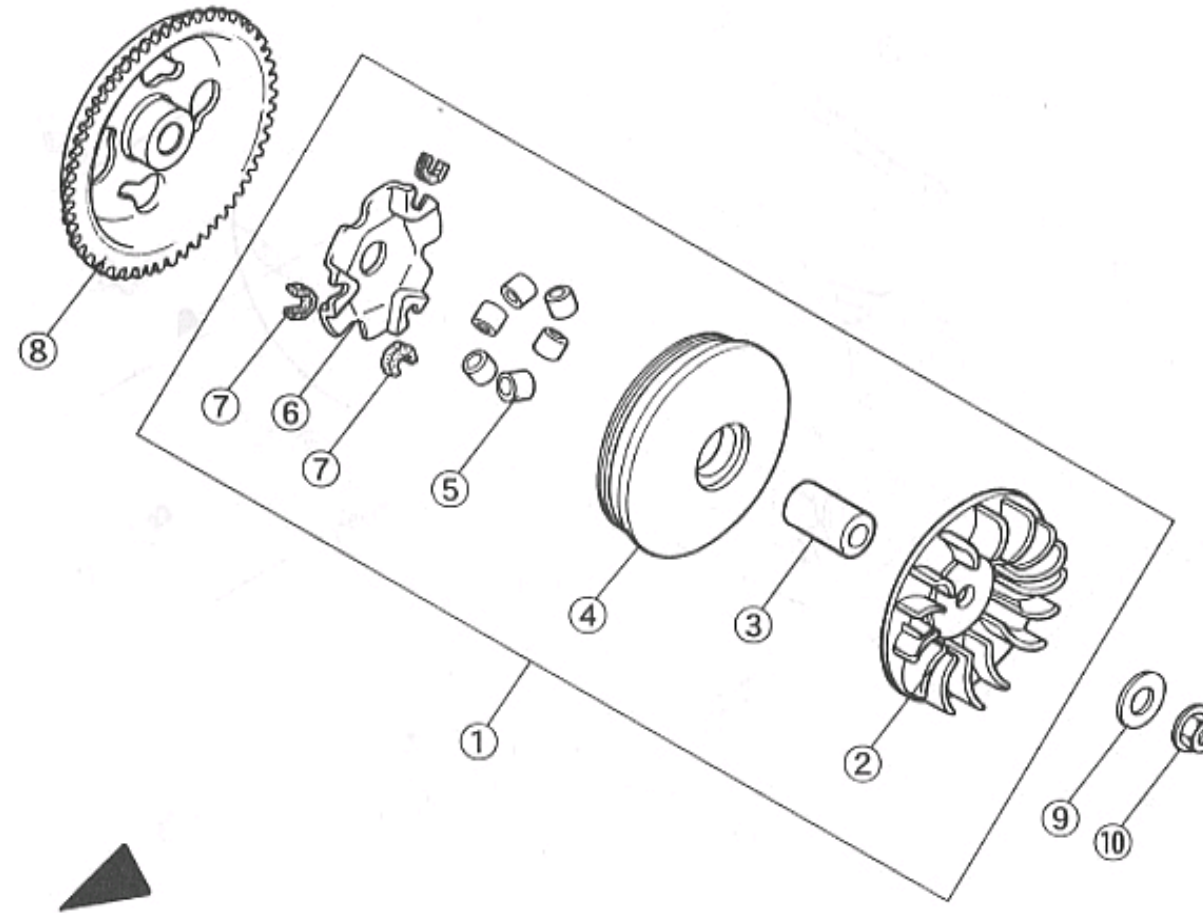

商品代合計¥1,000以上（税抜き）のご注文は送料無料です（運賃別途を除く）。表示価格は1個当りの価格です。価格・仕様は予告なしに変更する場合がございます。

NO.	コード番号	部品名称	組立説明書での名称（キットカー）	数量 (1台)	運賃	希望小売価格【単価】 税抜き（税込）	備考
1	27110 - MC1 - 000	ドライブプリーASSY		1		¥19,100 (税込21,010円)	
2	27111 - MC1 - 000	ドライブフェイス	ドライブフェイス	1		¥5,640 (税込6,204円)	
3	27121 - MC1 - 000	ドライブフェイスボス	ドライブフェイスボス	1		販売終了	
4	27210 - MC1 - 000	ムーバブルドライブフェイスCOMP	ムーバブルドライブフェイス	1		販売終了	
5	27221 - MC1 - 000	ウェイトローラー	ウェイトローラー	6		¥2,090 (税込2,299円)	[Kit] ムーバブルドライブフェイス内
6	27231 - MC1 - 000	ランププレート		1		販売終了	[Kit] ムーバブルドライブフェイス内
7	27232 - MC1 - 000	スライドピース	スライドピース	3		¥660 (税込726円)	[Kit] ムーバブルドライブフェイス内
8	33430 - MC1 - 000	スターターギヤCOMP	スタータードリブンギヤ	1		¥8,640 (税込9,504円)	
9	-	プレーンワッシャM10 (Φ21)	M10ワッシャ (Φ21)	1		¥30 (税込33円)	
10	-	ナットM10×1.25	M10フランジナット	1		¥40 (税込44円)