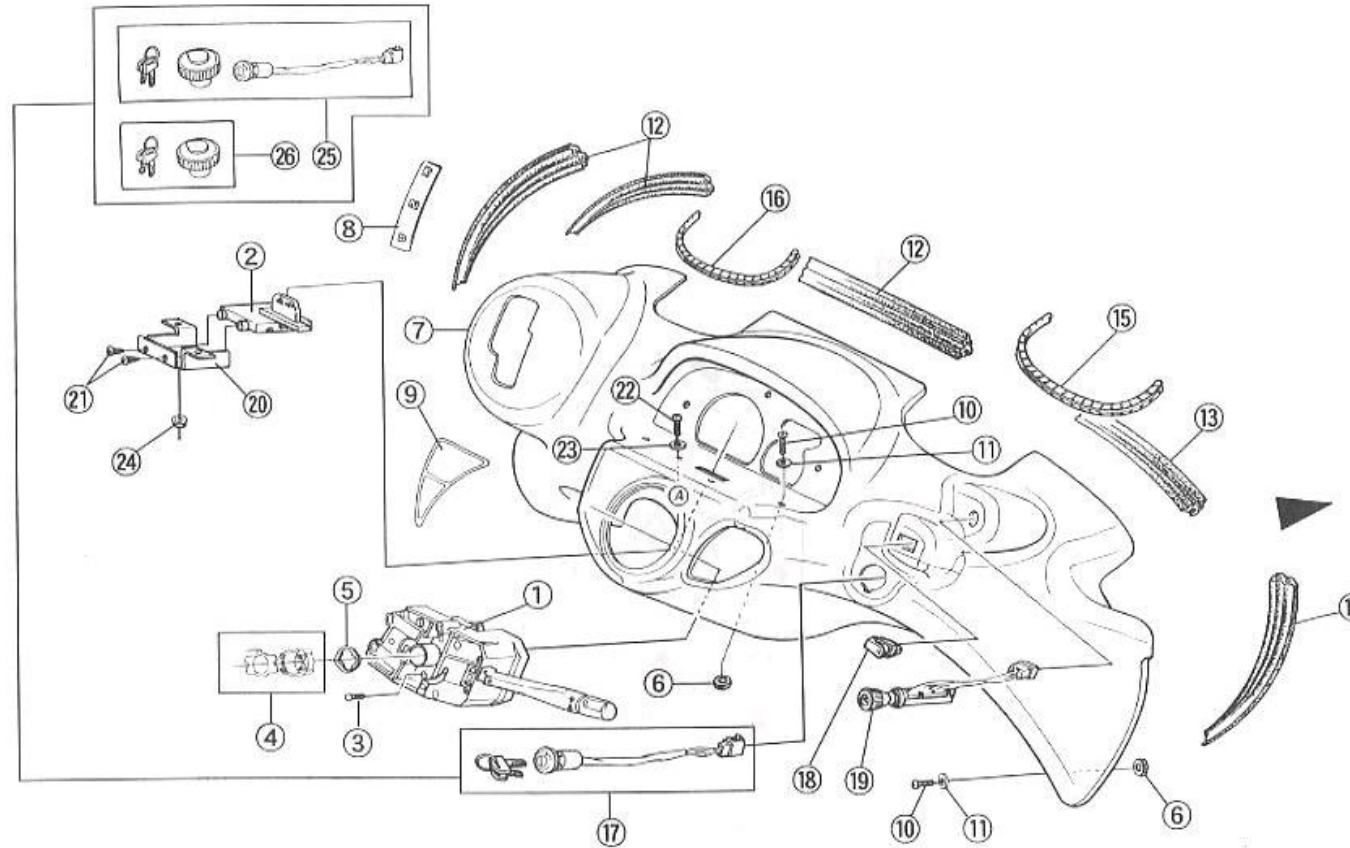

商品代合計¥1,000以上（税抜き）のご注文は送料無料です（運賃別途を除く）。表示価格は1個当りの価格です。価格・仕様は予告なしに変更する場合がございます。

NO.	コード番号	部品名称	組立説明書での名称（キットカー）	数量 (1台)	運賃	希望小売価格【単価】 税抜き（税込）	備考
14	82173 - MC1 - 000	インストウェザーストリップC	インストウェザーストリップC (L=250)	1		720 円 (税込792 円)	
15	82201 - MC1 - 000	インストトリムA	インストトリムA (L=225)	1		540 円 (税込594 円)	
16	82202 - MC1 - 000	インストトリムB	インストトリムB (L=205)	1		540 円 (税込594 円)	
17	34111 - MC1 - 000	スイッチASSY. イグニッション	イグニッションスイッチ	1		販売終了	No. 25 キーセットで対応
18	34210 - MC1 - 000	スタータースイッチユニット	スタータースイッチ	1		2,090 円 (税込2,299 円)	
19	34220 - MC1 - 000	ワイパースイッチユニット	ワイパースイッチ	1		6,850 円 (税込7,535 円)	
20	60132 - MC1 - 001	ハザードスイッチカバー	ハザードスイッチカバー	1		販売終了	
21	-	タッピングタラスビスM3	M3-10タッピングタラスビス	2		40 円 (税込44 円)	
22	-	トラスビス (黒) M5×0.8 (L=20)	M5-20トラスビス	2		40 円 (税込44 円)	
23	-	ブレインワッシャー (黒) M5 (φ16)	M5ワッシャ (φ16)	2		20 円 (税込22 円)	
24	-	ナットM5×0.8	M5フランジナット	2		20 円 (税込22 円)	
25	34000 - MC1 - 000	キーセット		1		12,230 円 (税込13,453 円)	イグニッションスイッチ+フェルフィルター+キャップ+キーのセット
26	53130 - MC1 - 000	キャップCOMP. フェルフィルター		1		販売終了	No. 25 キーセットで対応