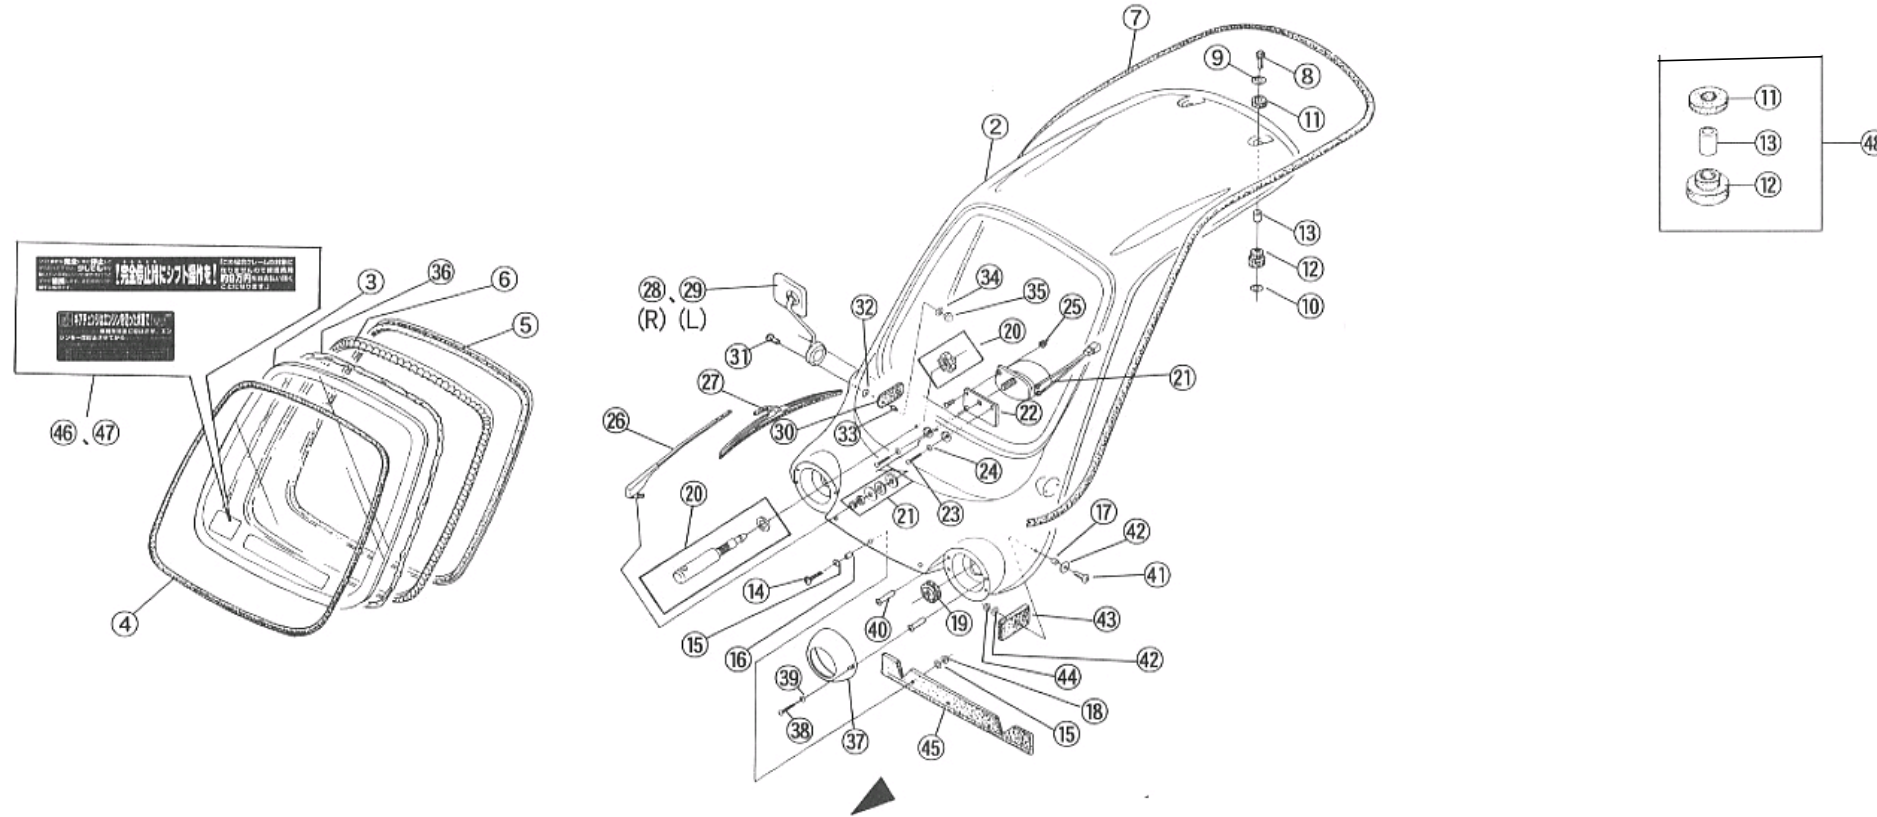

商品代合計¥1,000以上（税抜き）のご注文は送料無料です（運賃別途を除く）。 表示価格は1個当りの価格です。 価格・仕様は予告なしに変更する場合がございます。

NO.	コード番号	部品名称	組立説明書での名称（キットカー）	数量 (1台)	運賃	希望小売価格【単価】 税抜き（税込）	備考
33	59111 - MC1 - 000	カラー（φ7.6 L7）	カラー（φ7.6 L7）	4		240 円（税込264 円）	色の指示必要（オプションカラー別料金） [Kit] アッパーボディ内 [Kit] アッパーボディ内 [Kit] アッパーボディ内 販売終了
34	-	プレインワッシャー（黒）M5（φ25）	M5ワッシャ（φ25）	4		25 円（税込28 円）	
35	-	袋ナット（黒）M5×0.8	M5フクロナット	4		30 円（税込33 円）	
36	-	接着剤（シーカー255EX）		1		時価	
37	60140 - MC1 - 000	ライトリング	ヘッドランプリング	2		5,330 円（税込5,863 円）	
38	-	トラスビス（黒）M4×0.7（L=20）	M4-20トラスビス	4		25 円（税込28 円）	
39	-	プレインワッシャー（黒）M4（φ12）	M4ワッシャ（φ12）	4		20 円（税込22 円）	
40	-	ポップナットM4		4		70 円（税込77 円）	
41	-	トラスビス（黒）M5×0.8（L=20）	M5-20トラスビス	2		30 円（税込33 円）	
42	-	プレインワッシャー（黒）M5×（φ16）	M5ワッシャ（φ16）	4		20 円（税込22 円）	
43	82141 - MC1 - 000	アッパーボディサイドマウントラバー	アッパーボディサイドマウントラバー	2		1,080 円（税込1,188 円）	
44	-	ナットM5×0.8	M5フランジナット	2		20 円（税込22 円）	
45	82131 - MC1 - 000	フロント取付部ゴム	フロント取付部ゴム	1		2,010 円（税込2,211 円）	
46	79341 - MC1 - 000	コーションラベル（エンジンOFF）		1		1,080 円（税込1,188 円）	
47	79430 - MC1 - 000	コーションラベル（9万円）		1		1,080 円（税込1,188 円）	
48	51100 - MC1 - 000	ボディマウントラバーAセット				販売終了