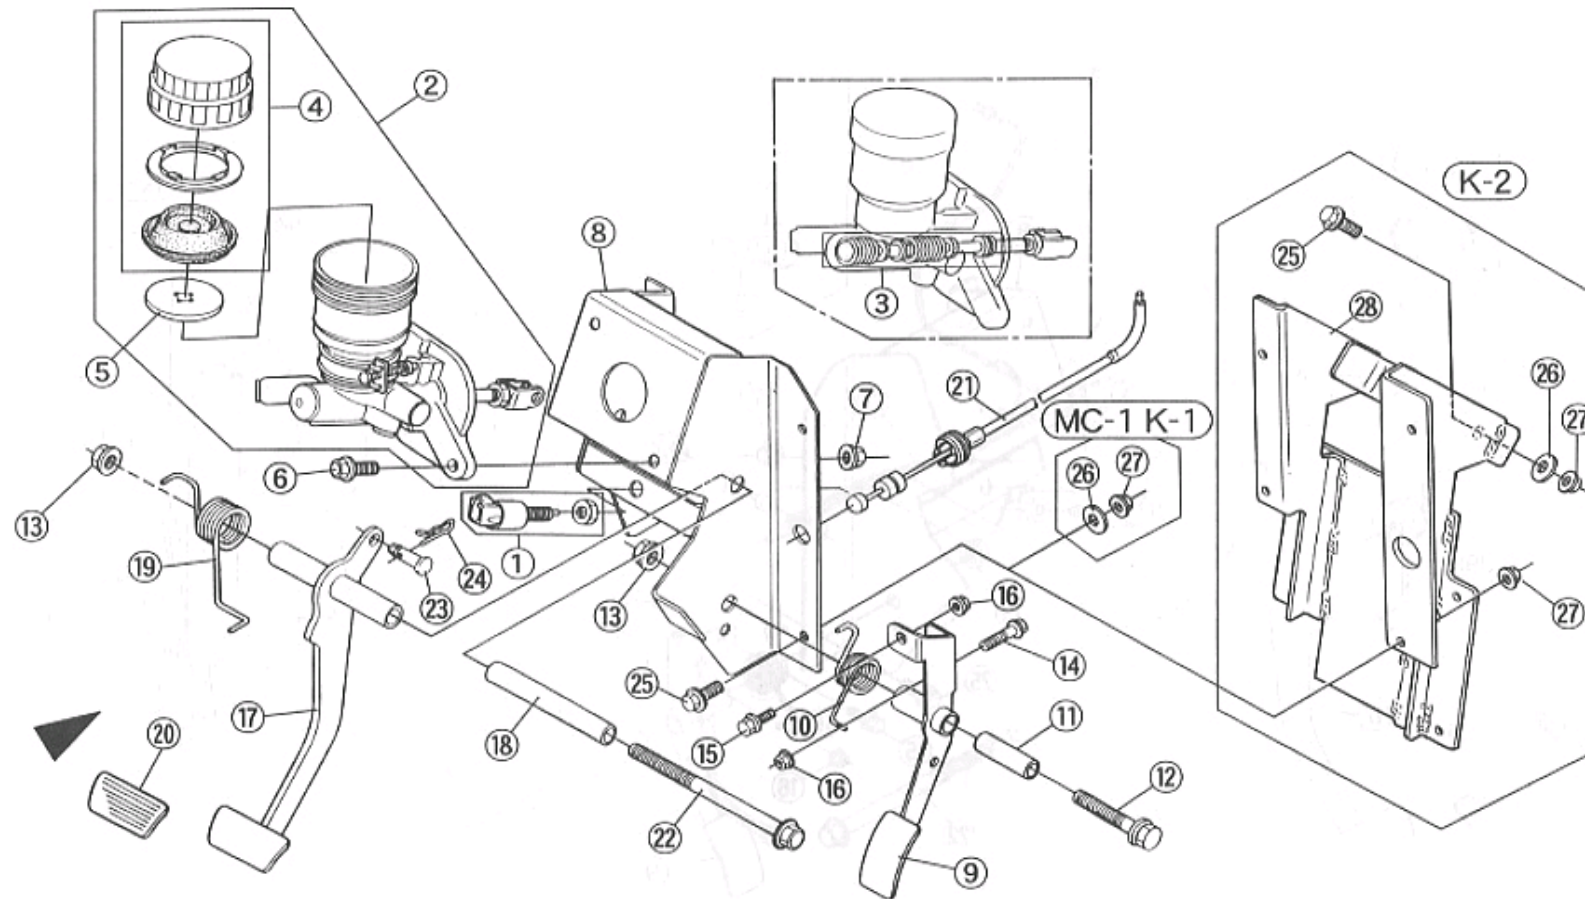

F-15 マスターシリンダー・ペダル 1枚目/2枚

商品代合計¥1,000以上（税抜き）のご注文は送料無料で（運賃別途を除く）。表示価格は1個当りの価格です。価格・仕様は予告なしに変更する場合がございます。

NO.	コード番号	部品名称	組立説明書での名称 (キットカー)	数量 (1台)	運賃	希望小売価格【単価】 税抜き (税込)	備考
1	34240 - MC1 - 000	ストップスイッチ	ストップスイッチ	1		3,130 円 (税込3,443 円)	
2	43400 - MC1 - 000	マスターシリンダーASSY	マスターシリンダーASSY	1		27,550 円 (税込30,305 円)	
3	43410 - MC1 - 000	マスターシリンダーピストンキット		1		販売終了	
4	43420 - MC1 - 000	マスターシリンダーキャップASSY		1		4,150 円 (税込4,565 円)	
5	43430 - MC1 - 000	フロートCOMP		1		販売終了	
6	-	ボルトM8×1.25 (L=25)	M8-25フランジボルト	2		55 円 (税込61 円)	
7	-	ナットM8×1.25	M8フランジナット	2		30 円 (税込33 円)	
8	73110 - MC1 - IM	ペダルベースCOMP	ペダルベース	1		7,910 円 (税込8,701 円)	
9	73210 - MC1 - IM	アクセルペダルCOMP	アクセルペダル	1		3,010 円 (税込3,311 円)	
10	73231 - MC1 - 000	アクセルペダルリターンSPG	アクセルペダルリターンスプリング	1		720 円 (税込792 円)	
11	25114 - MC1 - 000	カラー44MM	カラー (φ13.8 L44)	1		販売終了	
12	-	ボルトM10×1.25 (L=60)	M10-60フランジボルト	1		120 円 (税込132 円)	
13	-	ナットM10×1.25	M10フランジナット	2		35 円 (税込39 円)	
14	-	ボルトM6×1.0 (L=30)	M6-30フランジボルト	1		50 円 (税込55 円)