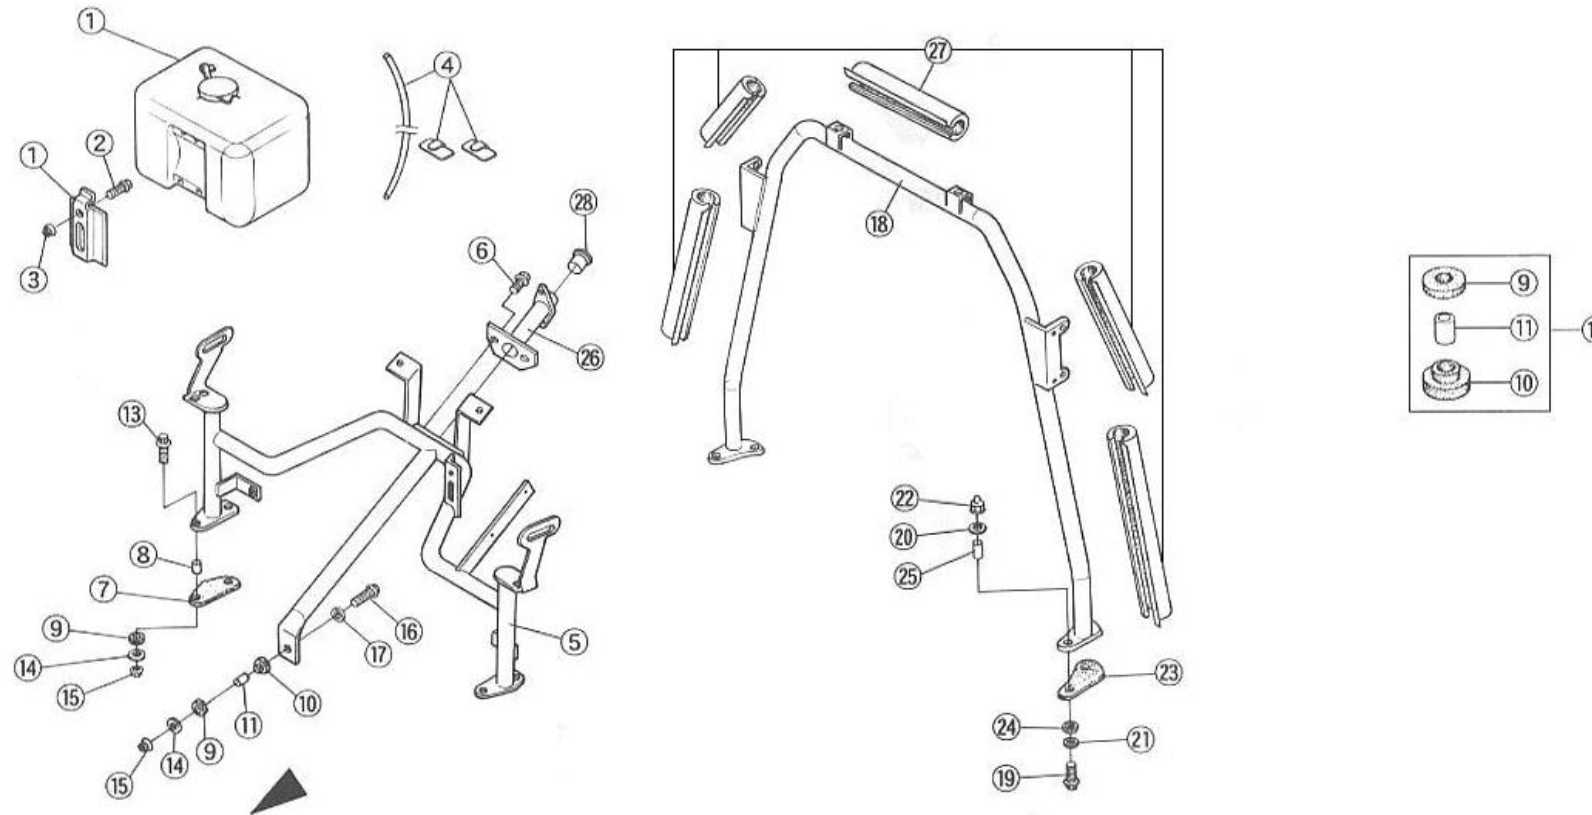

F

F-3 インパネステー・ルーフガイド 2枚目/2枚

商品代合計¥1,000以上（税抜き）のご注文は送料無料で（運賃別途を除く）。表示価格は1個当りの価格です。価格・仕様は予告なしに変更する場合がございます。

NO.	コード番号	部品名称	組立説明書での名称 (キットカー)	数量 (1台)	運賃	希望小売価格【単価】 税抜き (税込)	備考
17	-	ブレインワッシャー (黒) M8 (φ17)	M8ワッシャ (φ17)	1		25 円 (税込28 円)	
18	61210 - MC1 - TS	ルーフガイドCOMP	ルーフガイドASSY	1		12,420 円 (税込13,662 円)	
19	-	ボルトM8×1.25 (L=25)	M8-25フランジボルト	4		55 円 (税込61 円)	
20	-	ブレインワッシャー (黒) M8 (φ17)	M8ワッシャ (φ17)	4		25 円 (税込28 円)	
21	-	ブレインワッシャー (黒) M8 (φ22)	M8ワッシャ (φ22)	4		40 円 (税込44 円)	
22	-	袋ナット (黒) M8×1.25	M8フクロナット	4		80 円 (税込88 円)	
23	82143 - MC1 - 000	ルーフガイドマウントラバー	ルーフガイドマウントラバー	2		1,810 円 (税込1,991 円)	
24	51111 - MC1 - 000	ボディマウントアッパーラバーA	ボディマウントアッパーラバー	4		540 円 (税込594 円)	
25	69111 - MC1 - 000	ボディカラー9MM	カラー (φ12 L9)	4		540 円 (税込594 円)	
26	61114 - MC1 - HS	ステアリングシャフトステー	ステアリングシャフトステー	1		販売終了	
27	61910 - MC1 - 000	ライトカバー (LSV-20)	ルーフガイドクッションA (480mm)	2		販売終了	1台分セット
			ルーフガイドクッションB (170mm)	2		販売終了	
			ルーフガイドクッションC (245mm)	1		販売終了	
28	71121 - MC1 - 000	ステアリングシャフトブッシュ	ステアリングシャフトブッシュ	1		1,080 円 (税込1,188 円)