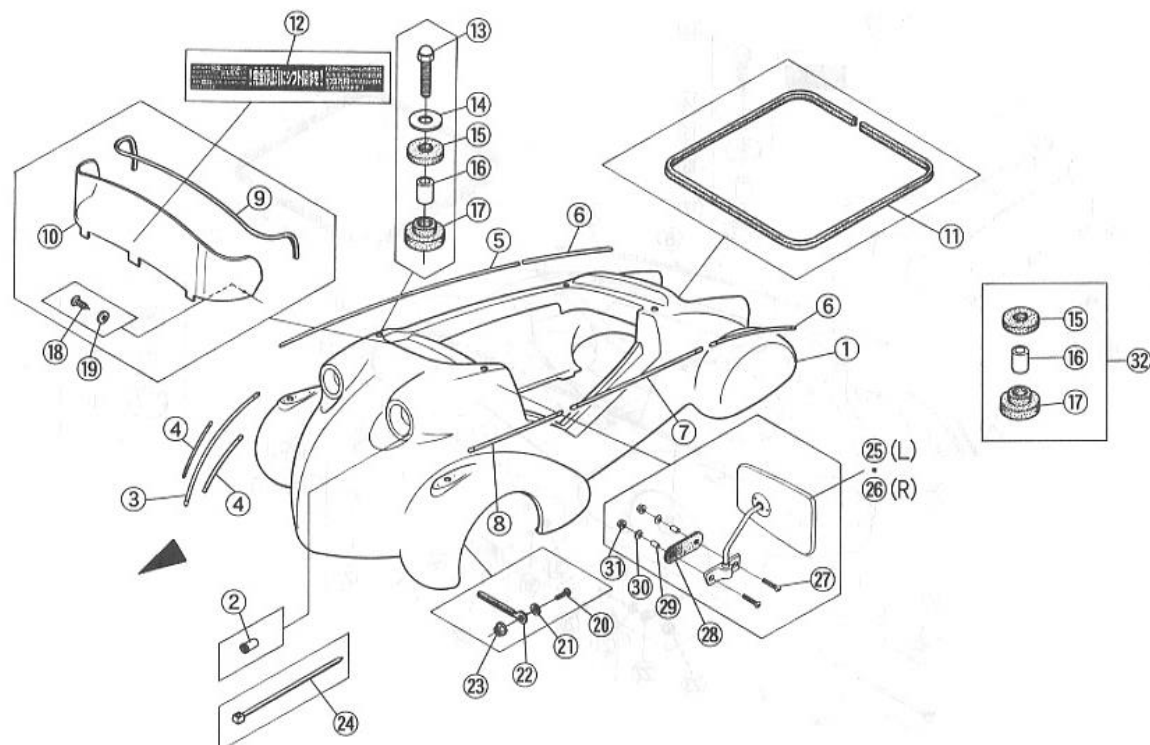

商品代合計¥1,000以上（税抜き）のご注文は送料無料です（運賃別途を除く）。表示価格は1個当りの価格です。価格・仕様は予告なしに変更する場合がございます。

NO.	コード番号	部品名称	組立説明書での名称 (キットカー)	数量 (1台)	運賃	希望小売価格【単価】 税抜き (税込)	備考	
1	60101 - MMS - 000	ボディパネル	ボディパネル	1		販売終了	FRP製：無塗装（オプションカラー別料金） [Kit]ボディ内	
2	-	ポップナットM4	ポップナットM4	4		70 円 (税込77 円)		
3	69102 - MMS - 000	メッキモールA (L=620mm)	メッキモールA (L=620mm)	1		販売終了		
4	69103 - MMS - 000	メッキモールB (L=290mm)	メッキモールB (L=290mm)	2		販売終了		
5	69104 - MMS - 000	メッキモールC (L=1285mm)	メッキモールC (L=1285mm)	1		販売終了		
6	69105 - MMS - 000	メッキモールD (L=740mm)	メッキモールD (L=740mm)	2		販売終了		
7	69107 - MMS - 000	メッキモールE (L=820mm)	メッキモールE (L=820mm)	1		販売終了		
8	69108 - MMS - 000	メッキモールF (L=430mm)	メッキモールF (L=430mm)	1		販売終了		
9	62102 - MMS - 000	ウインドモール	ウインドモール	1		販売終了		カー用品店にあるドアエッジモール 6~7mmで代用できます
10	62101 - MMS - 000	ウインド	ウインド	1		販売終了		
11	82503 - MMS - 000	ウェザーストリップ (L=2010mm)	リヤハッチトリム (L=2010mm)	1		販売終了		
12	79430 - MC1 - 000	コーションラベル (9万円)	コーションラベル (9万円)	1		1,080 円 (税込1,188 円)		
13	-	袋ボルト (黒) M8×1.25 (L=35)	M8-35フクロボルト	4		140 円 (税込154 円)		
14	-	ブレインワッシャー (黒) M8 (φ26)	M8ワッシャー (φ26)	4		80 円 (税込88 円)		
15	51111 - MC1 - 000	ボディマウントアッパーラバーA	ボディマウントアッパーラバー	4		540 円 (税込594 円)	[Kit]ボディマウントロアラバー内	
16	51113 - MC1 - 000	カラー1.7MM		4		720 円 (税込792 円)