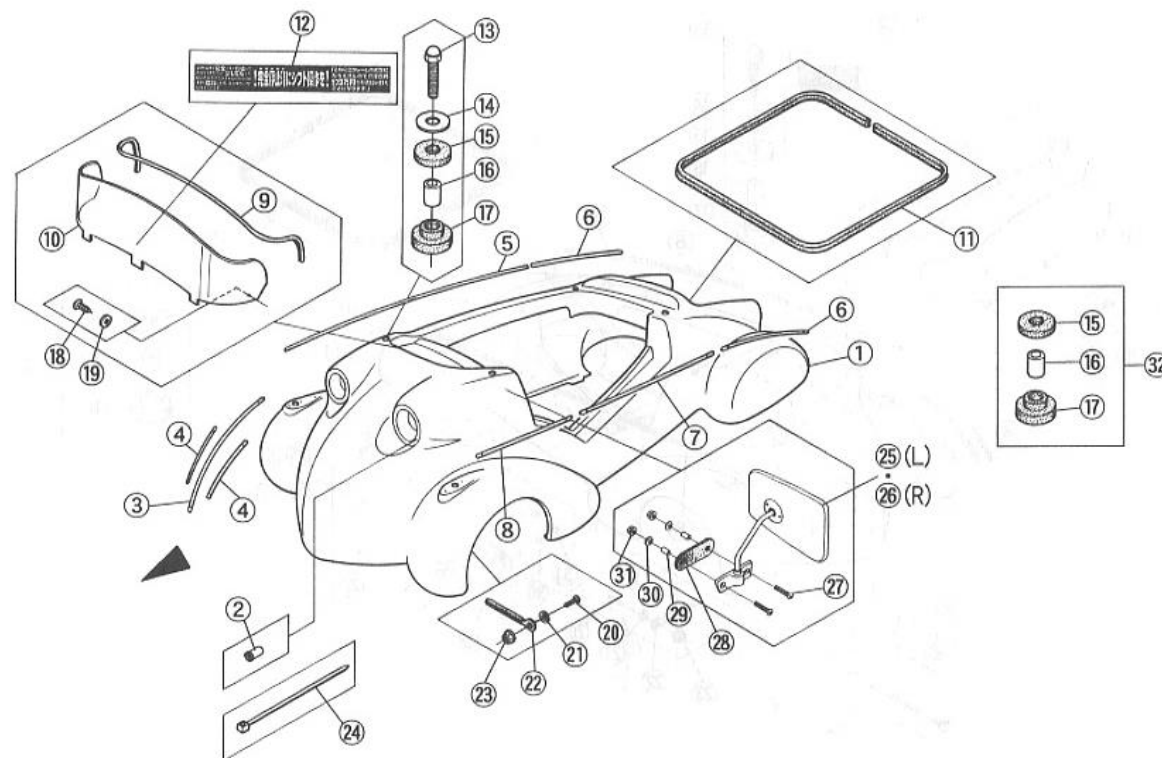

商品代合計¥1,000以上（税抜き）のご注文は送料無料です（運賃別途を除く）。表示価格は1個当りの価格です。価格・仕様は予告なしに変更する場合がございます。

NO.	コード番号	部品名称	組立説明書での名称（キットカー）	数量 (1台)	運賃	希望小売価格【単価】 税抜き（税込）	備考
17	51112 - MC1 - 000	ボディマウントロアラバーA	ボディマウントロアラバー	4		540 円 (税込594 円)	
18	-	タッピングトラスビス（黒）M3. 5-13	M3. 5-13タッピングトラスビス	2		25 円 (税込28 円)	
19	-	プレインワッシャー（黒）M4（Φ8）	M4ワッシャ（Φ8）	2		20 円 (税込22 円)	
20	-	ナベビスM3×0. 5（L=10）	M3-10ナベビス	2		20 円 (税込22 円)	
21	-	プレインワッシャー（黒）M3（Φ8）	M3ワッシャー（Φ8）	2		20 円 (税込22 円)	
22	-	コードクランプ	コードクランプ	2		販売終了	
23	96001 - 03050	フランジナットM3×0. 5	M3フランジナット	2		20 円 (税込22 円)	
24	97401 - 00045	ワイヤリングクリップ（フリーハンドタイプ）	ワイヤリングクリップC	10		販売終了	フロント部9本、リヤ部1本使用
25	68011 - MMS - 000	サイドミラー（L）	サイドミラー（L）	1		販売終了	
26	68012 - MMS - 000	サイドミラー（R）	サイドミラー（R）	1		販売終了	
27	-	トラスビス（黒）M5×0. 8（L=20）	M5-20トラスビス	4		30 円 (税込33 円)	
28	82142 - MC1 - 000	ミラーマウントラバー	ミラーマウントラバー	2		1,700 円 (税込1,870 円)	
29	59111 - MC1 - 000	カラー（Φ7. 6 L7）	カラー（Φ7. 6 L7）	4		240 円 (税込264 円)	
30	-	プレインワッシャー（黒）M5（Φ16）	M5ワッシャ（Φ16）	4		20 円 (税込22 円)	
31	-	フランジナットM5×0. 8	M5フランジナット	4		20 円 (税込22 円)	
32	51100 - MC1 - 000	ボディマウントラバーAセット				販売終了