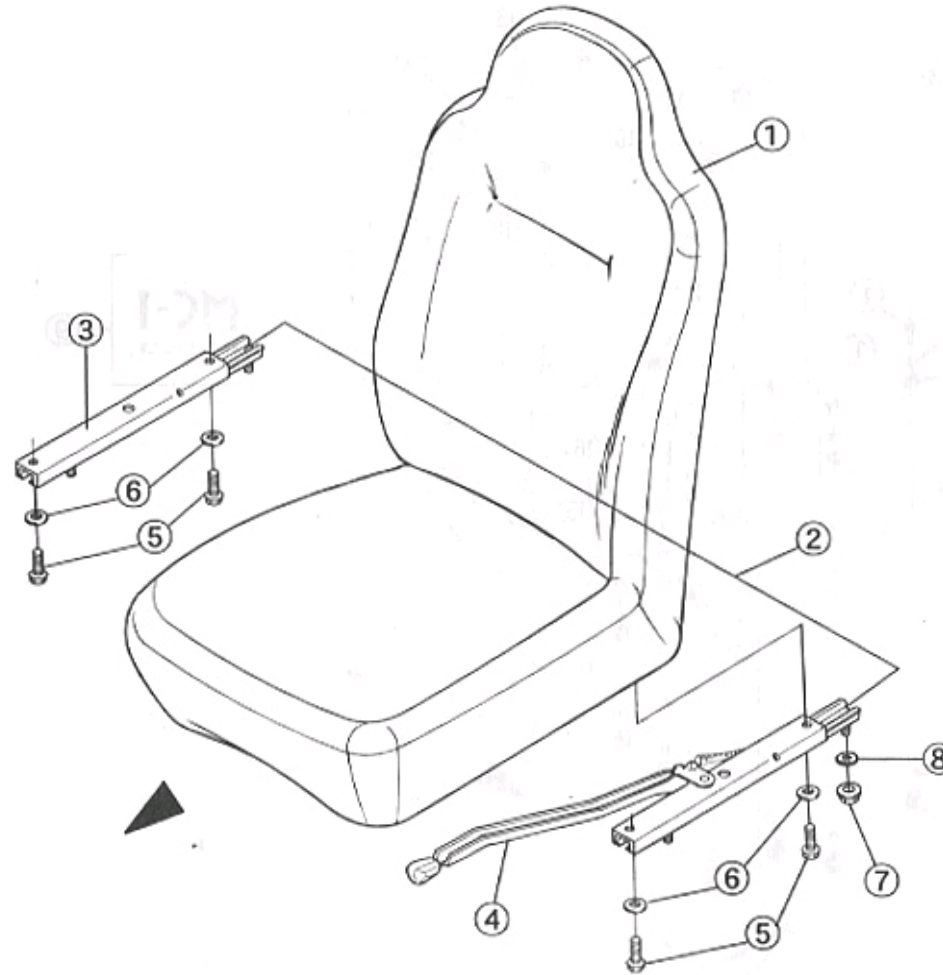

商品代合計¥1,000以上（税抜き）のご注文は送料無料です（運賃別途を除く）。表示価格は1個当りの価格です。価格・仕様は予告なしに変更する場合がございます。

NO.	コード番号	部品名称	組立説明書での名称（キットカー）	数量 (1台)	運賃	希望小売価格【単価】 税抜き（税込）	備考
1	74110 - MC1 - 000	シートCOMP	シートASSY	1		販売終了	スポーツシートにて対応 ③④のセット
2	74200 - MC1 - 000	シートアジャスターセット		(1)		9,550 円 (税込10,505 円)	
3	74210 - MC1 - 000	シートアジャスターR	シートアジャスターR	1		販売終了	
4	74220 - MC1 - 000	シートアジャスターL	シートアジャスターL	1		販売終了	
5	-	ボルトM8×1.25 (L=15)	M8-15フランジボルト	4		45 円 (税込50 円)	
6	-	プレーンワッシャー(黒) M8 (φ17)	M8ワッシャ (φ17)	4		25 円 (税込28 円)	
7	-	ナットM8×1.25	M8フランジナット	4		30 円 (税込33 円)	
8	-	プレーンワッシャー(黒) M8 (φ17)	M8ワッシャ (φ17)	4		25 円 (税込28 円)