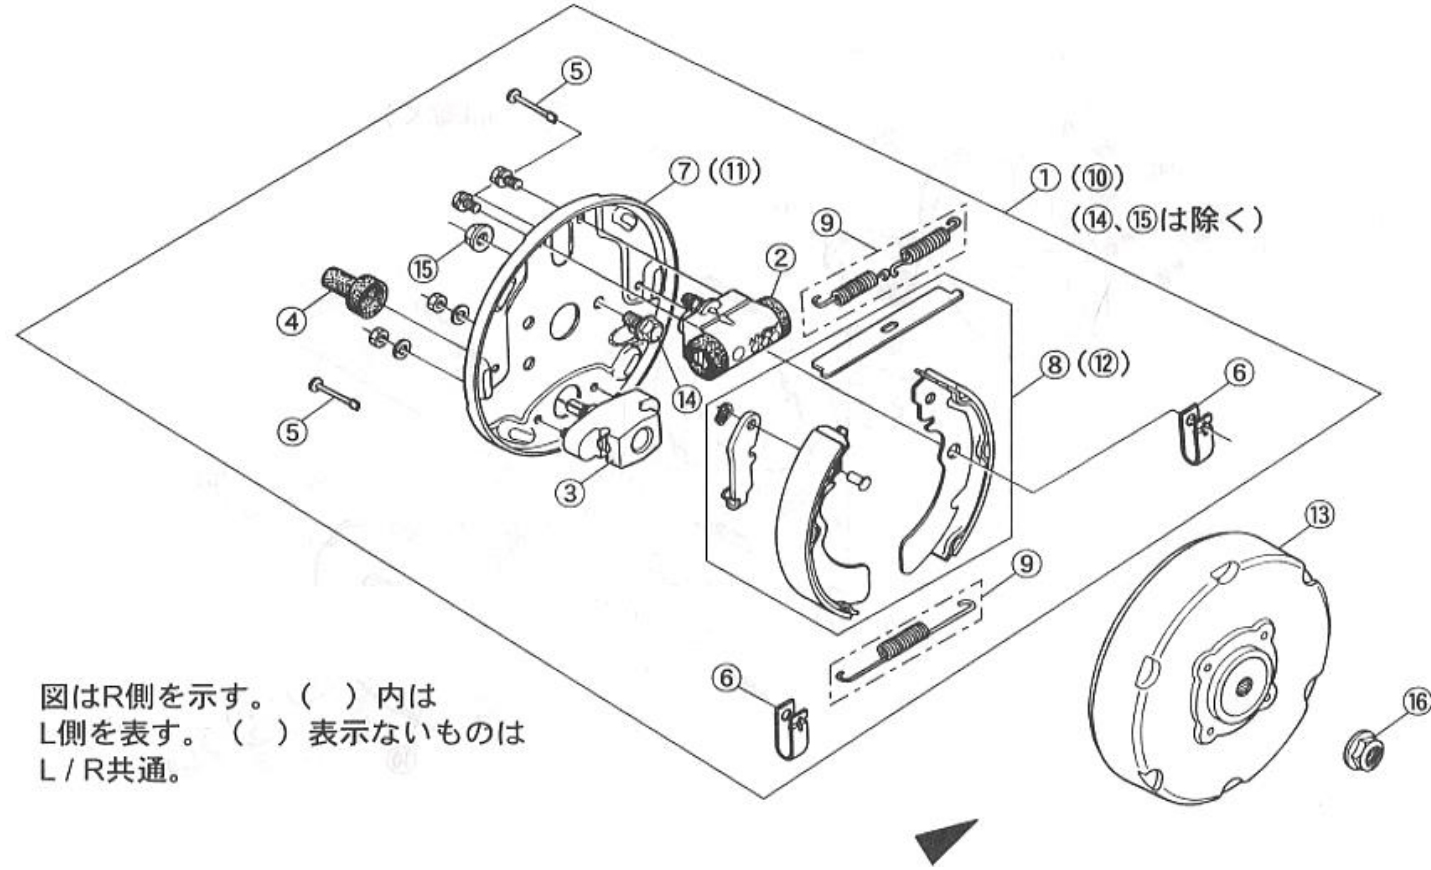

商品代合計¥1,000以上（税抜き）のご注文は送料無料です（運賃別途を除く）。表示価格は1個当りの価格です。価格・仕様は予告なしに変更する場合がございます。

図はR側を示す。( )内はL側を表す。( )表示ないものはL/R共通。

NO.	コード番号	部品名称	組立説明書での名称 (キットカー)	数量 (1台)	運賃	希望小売価格【単価】 税抜き (税込)	備考
1	43200 - MC1 - 000	リヤブレーキR ASSY	リヤバックプレートR	1		22,040 円 (税込24,244 円)	
2	43120 - MC1 - 000	ホイールシリンダーASSY		2		8,640 円 (税込9,504 円)	L/R共通
3	43150 - MC1 - 000	アジャスターASSY		2		5,960 円 (税込6,556 円)	L/R共通
4	43163 - MC1 - 000	アジャスターキャップ		2		540 円 (税込594 円)	L/R共通
5	43161 - MC1 - 000	シューホルドピン		4		360 円 (税込396 円)	L/R共通
6	43162 - MC1 - 000	シューSPG		4		販売終了	L/R共通
7	43210 - MC1 - 000	リヤブレーキR バックプレートCOMP		1		2,710 円 (税込2,981 円)	
8	43230 - MC1 - 000	リヤブレーキシューR COMPセット		1		11,340 円 (税込12,474 円)	
9	43240 - MC1 - 000	ブレーキSPG. セット		2		1,810 円 (税込1,991 円)	L/R共通
10	43300 - MC1 - 000	リヤブレーキL ASSY	リヤバックプレートL	1		22,040 円 (税込24,244 円)	
11	43310 - MC1 - 000	リヤブレーキ バックプレートCOMP		1		2,710 円 (税込2,981 円)	
12	43330 - MC1 - 000	リヤブレーキシューL COMPセット		1		11,340 円 (税込12,474 円)	
13	43521 - MC1 - 000	リヤブレーキドラム	リヤドラム	2		15,070 円 (税込16,577 円)	L/R共通
14	-	ボルトM8×1.25(L=15)	M8-15フレンジボルト	6		45 円 (税込50 円)	
15	-	ナットM8×1.25	M8フランジナット	6		30 円 (税込33 円)	
16	96001 - 14150	ナットM14×1.5	M14フランジナット	2		70 円 (税込77 円)