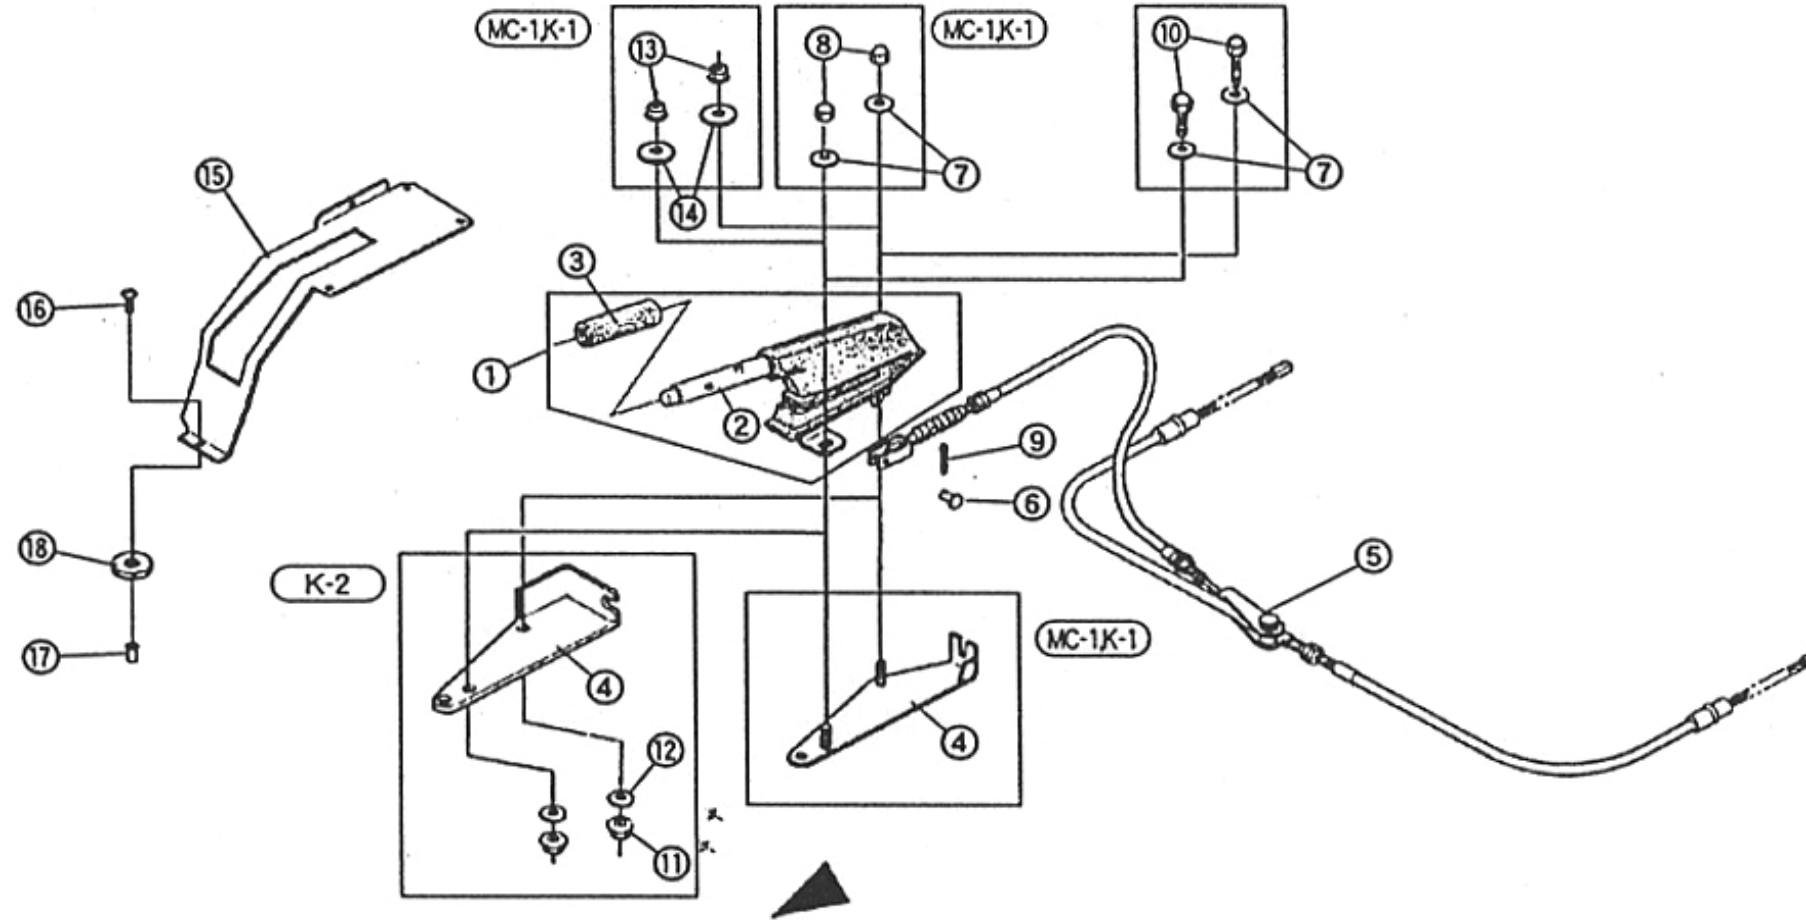

F

F-17 パーキングブレーキ 2枚目/2枚

商品代合計¥1,000以上（税抜き）のご注文は送料無料です（運賃別途を除く）。表示価格は1個当りの価格です。価格・仕様は予告なしに変更する場合がございます。

NO.	コード番号	部品名称	組立説明書での名称（キットカー）	数量 (1台)	運賃	希望小売価格【単価】 税抜き（税込）	備考
12	-	ブレインワッシャ（黒）M8（φ26）	M8ワッシャ（φ26）	2		80 円（税込88 円）	
13	-	フランジナットM8×1.25	M8フランジナット	2		30 円（税込33 円）	フレーム号機 コンプリート：MC1F-000901～ キット：KT1F000761～
14	-	ブレインワッシャ（黒）M8（φ22）	M8ワッシャ（φ22）	2		40 円（税込44 円）	フレーム号機 コンプリート：MC1F-000901～ キット：KT1F000761～
15	60221 - MC1 - 100-HS	パーキングブレーキカバー	パーキングブレーキカバー	1		13,160 円（税込14,476 円）	フレーム号機 コンプリート：MC1F-000901～ キット：KT1F000761～
16	-	トラスビス（黒）M4×0.7（L=15）	M4-15トラスビス	5		20 円（税込22 円）	フレーム号機 コンプリート：MC1F-000901～ キット：KT1F000761～
17	-	ポップナットM4		5		70 円（税込77 円）	フレーム号機 コンプリート：MC1F-000901～ キット：KT1F000761～
18	51111 - MC1 - 000	ボディマウントアッパーラバーA	ボディーマウントアッパーラバー	2		540 円（税込594 円）	フレーム号機 コンプリート：MC1F-000901～ キット：KT1F000761～

K-2