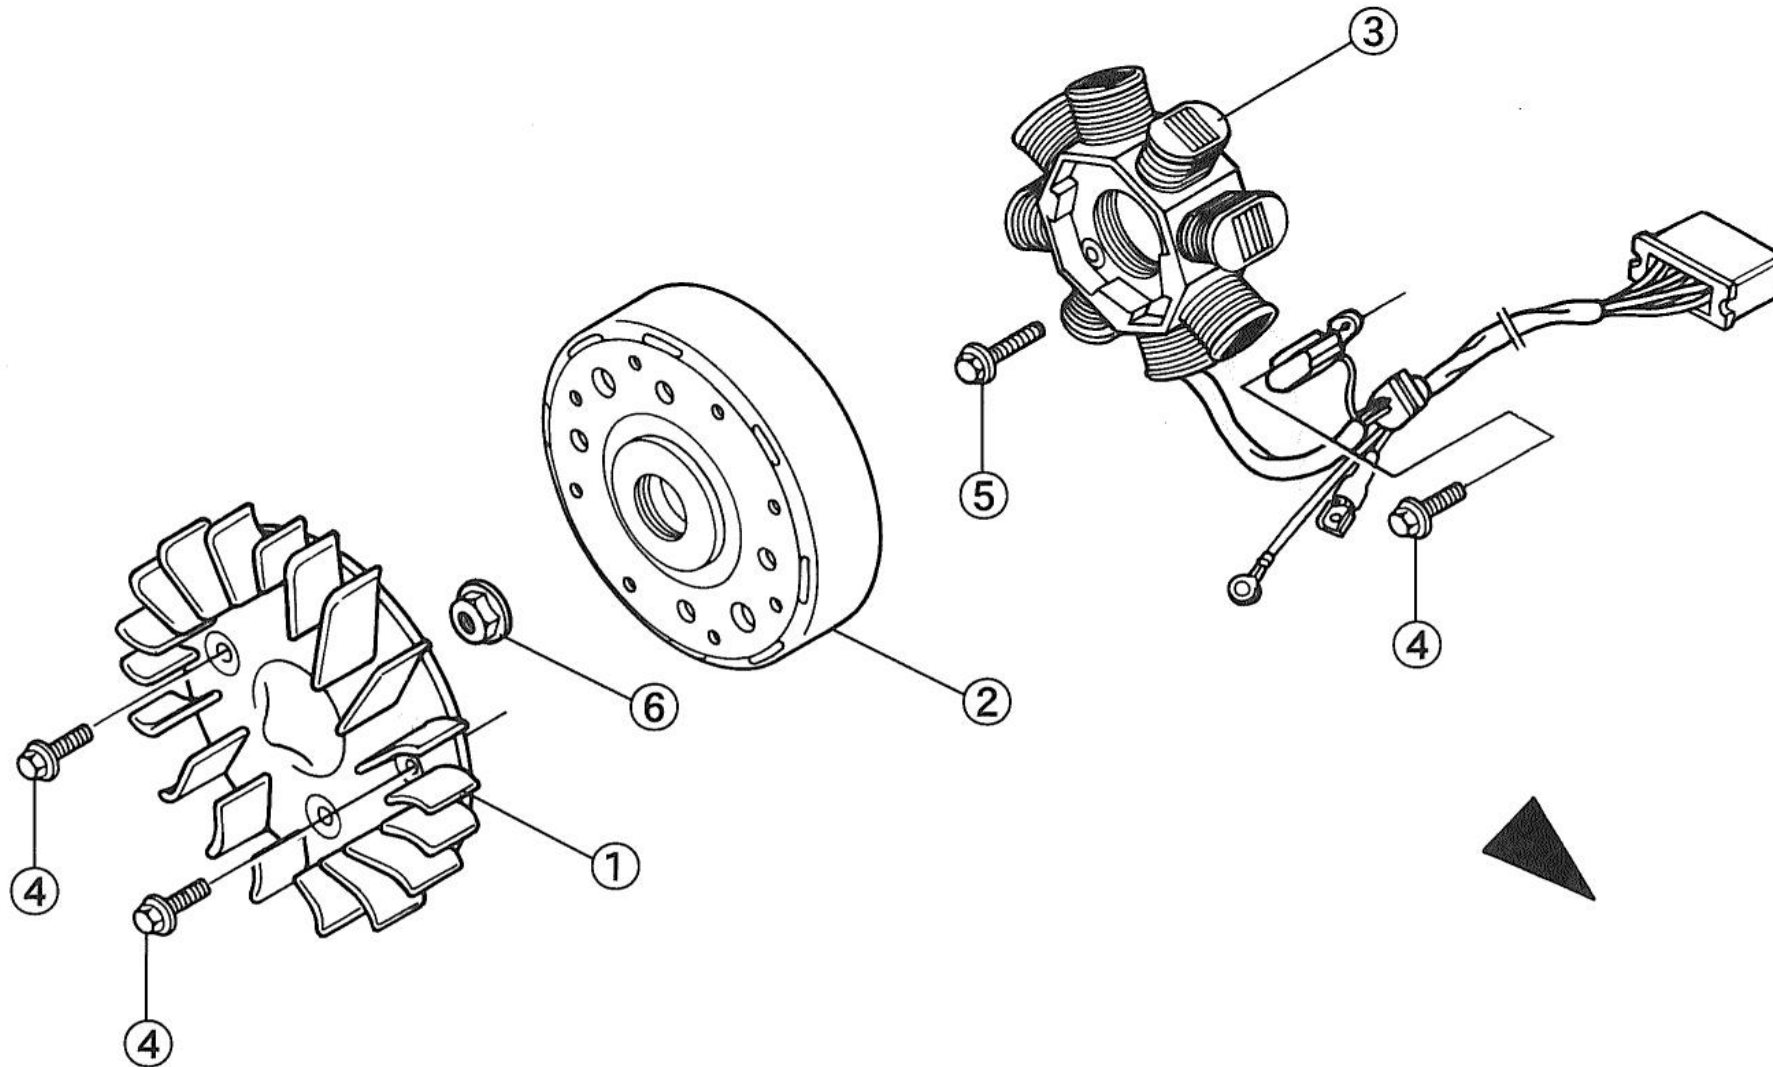

E

E-3 ジェネレーター

商品代合計¥1,000以上（税抜き）のご注文は送料無料です（運賃別途を除く）。表示価格は1個当りの価格です。価格・仕様は予告なしに変更する場合がございます。

NO.	コード番号	部品名称	組立説明書での名称（キットカー）	数量 (1台)	運賃	希望小売価格【単価】 税抜き（税込）	備考
1	19111 - MC1 - 000	クーリングファンCOMP	クーリングファン	1		¥4,150 (税込4,565 円)	
2	33110 - MC1 - 000	フライホイールCOMP	フライホイール	1		¥16,760 (税込18,436 円)	
3	33120 - MC1 - 000	ステーターCOMP	ステーター	1		販売終了	
4	-	ボルトM6×1.0 (SH・L=12)	M6-12 SH	4		¥40 (税込44 円)	
5	-	ボルトM6×1.0 (SH・L=18)	M6-18 SH	2		¥40 (税込44 円)	
6	-	ナットM10×1.25	M10フランジナット	1		¥40 (税込44 円)