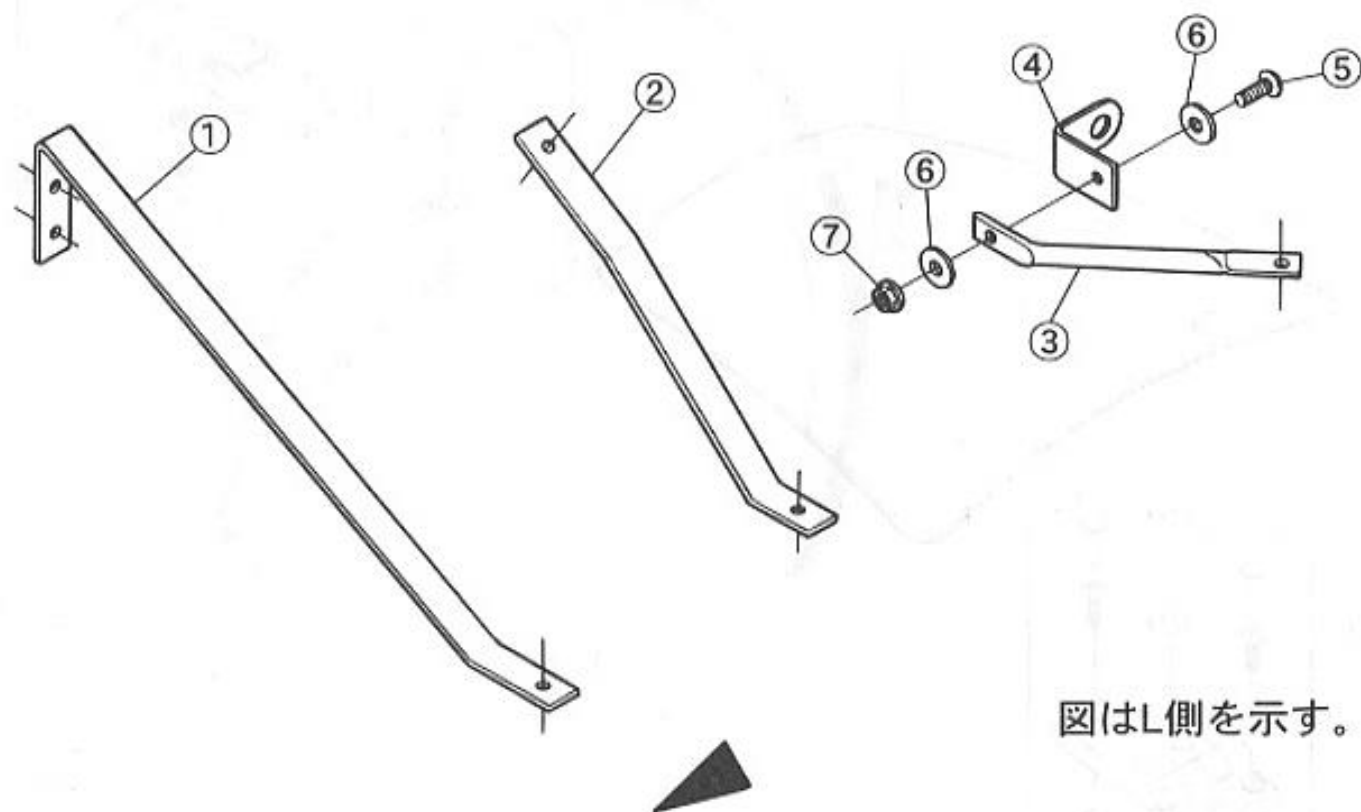

商品代合計¥1,000以上（税抜き）のご注文は送料無料です（運賃別途を除く）。表示価格は1個当りの価格です。価格・仕様は予告なしに変更する場合がございます。

図はL側を示す。

NO.	コード番号	部品名称	組立説明書での名称（キットカー）	数量 (1台)	運賃	希望小売価格【単価】	備考
						税抜き（税込）	
1	51311 - MMS - 000	ボディロアステーA	ボディロアステーA	2		2,190 円 (税込2,409 円)	
2	51312 - MMS - 000	ボディロアステーB	ボディロアステーB	2		2,190 円 (税込2,409 円)	
3	51313 - MMS - 000	ボディロアステーC	ボディロアステーC	2		2,190 円 (税込2,409 円)	
4	51314 - MMS - 000	ボディロアステーD	ボディロアステーD	2		980 円 (税込1,078 円)	
5	-	トラスビス（黒）M5×0.8（L=15）	M5-15トラスビス	14		25 円 (税込28 円)	
6	-	プレーンワッシャ（黒）M5（φ16）	M5ワッシャ（φ16）	28		20 円 (税込22 円)	
7	-	フランジナットM5×0.8	M5フランジナット	14		20 円 (税込22 円)