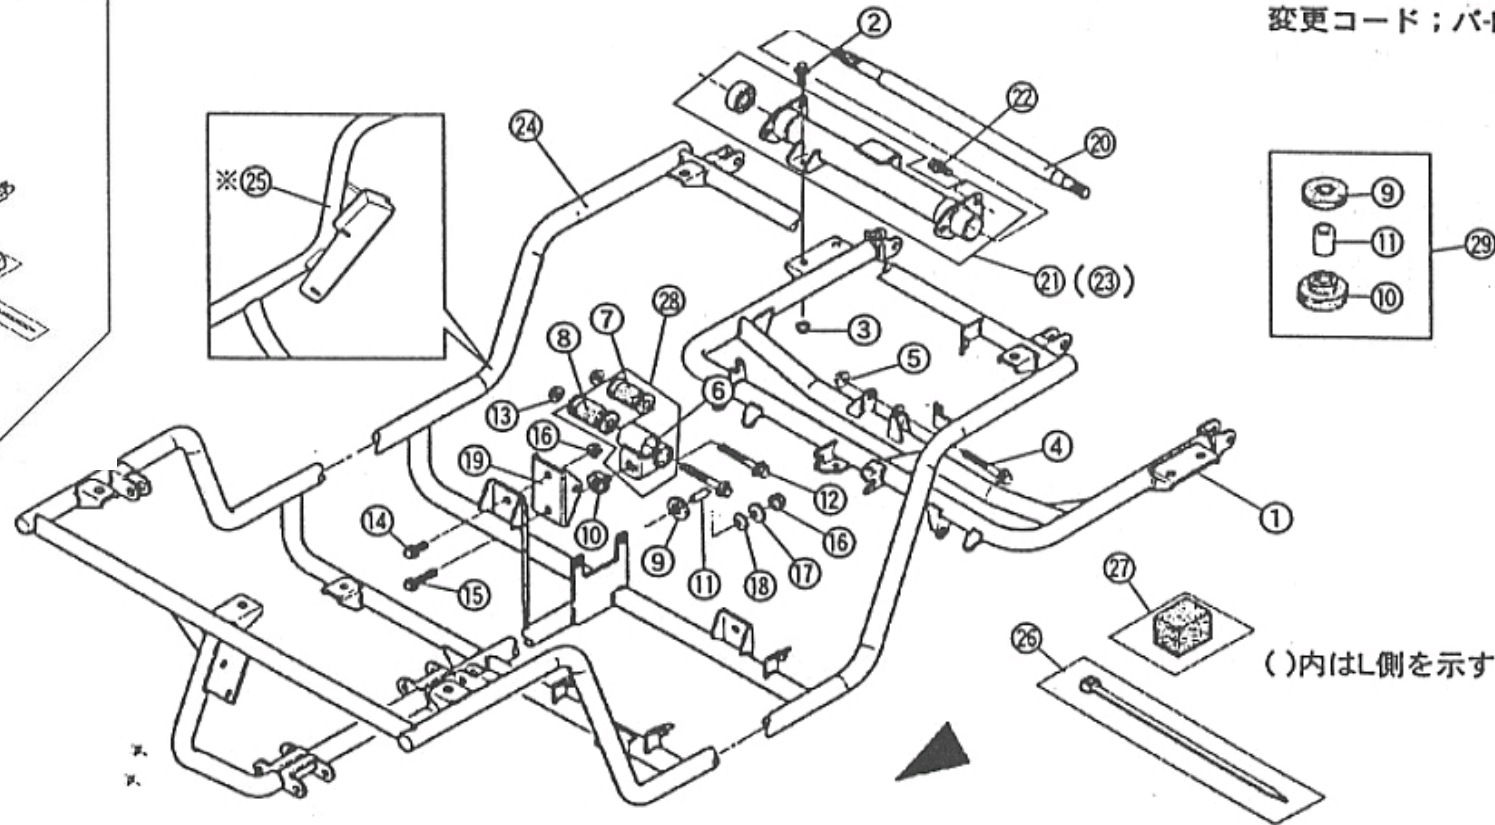

F

F-12 フレーム・リヤサスペンションアーム 1枚目/2枚

商品代合計¥1,000以上（税抜き）のご注文は送料無料です（運賃別途を除く）。表示価格は1個当りの価格です。価格・仕様は予告なしに変更する場合がございます。

変更コード；バ-K1-003-1

( )内はL側を示す。

※表示価格は1個の単価です。

NO.	コード番号	部品名称	組立説明書での名称 (キットカー)	数量 (1台)	運賃	希望小売価格【単価】 税抜き (税込)	備考
1	41110 - MC1 - 000	リヤサスペンションアームCOMP	リヤサスペンションアーム	1		27,550 円 (税込30,305 円)	
2	-	ボルトM8×1.25 (L=15)	M8-15フランジボルト	4		45 円 (税込50 円)	
3	-	ナットM8×1.25	M8フランジナット	4		30 円 (税込33 円)	
4	-	ボルトM10×1.25 (L=70)	M10-70フランジナット	1		130 円 (税込143 円)	
5	-	ナットM10×1.25		1		35 円 (税込39 円)	
6	41210 - MC1 - HS	リヤサスマウントラバーブラケットCOMP		2		5,600 円 (税込6,160 円)	
7	40221 - MC1 - 000A	ラバーブッシュA		2		1,810 円 (税込1,991 円)	(KIT) リヤサスペンションマウントブラケット内
8	40231 - MC1 - 000A	ラバーブッシュB		2		1,810 円 (税込1,991 円)	(KIT) リヤサスペンションマウントブラケット内
9	51121 - MC1 - 000	ボディーマウントアッパーラバーB	ボディーマウントアッパーラバー	2		450 円 (税込495 円)	
10	51122 - MC1 - 000	ボディーマウントロアラバーB	ボディーマウントロアラバー	2		販売終了	
11	51113 - MC1 - 000	カラー17mm		2		720 円 (税込792 円)	[KIT] ボディマウントロアラバー内
12	-	ボルトM10×1.25 (L=70)	M10-70フランジボルト	4		130 円 (税込143 円)	
13	-	ナットM10×1.25	M10フランジナット	4		35 円 (税込39 円)	
14	-	ボルトM8×1.25 (L=15)	M8-15フランジボルト	2		45 円 (税込50 円)	
15	-	ボルトM8×1.25 (L=35)	M8-35フランジボルト	2		65 円 (税込72 円)