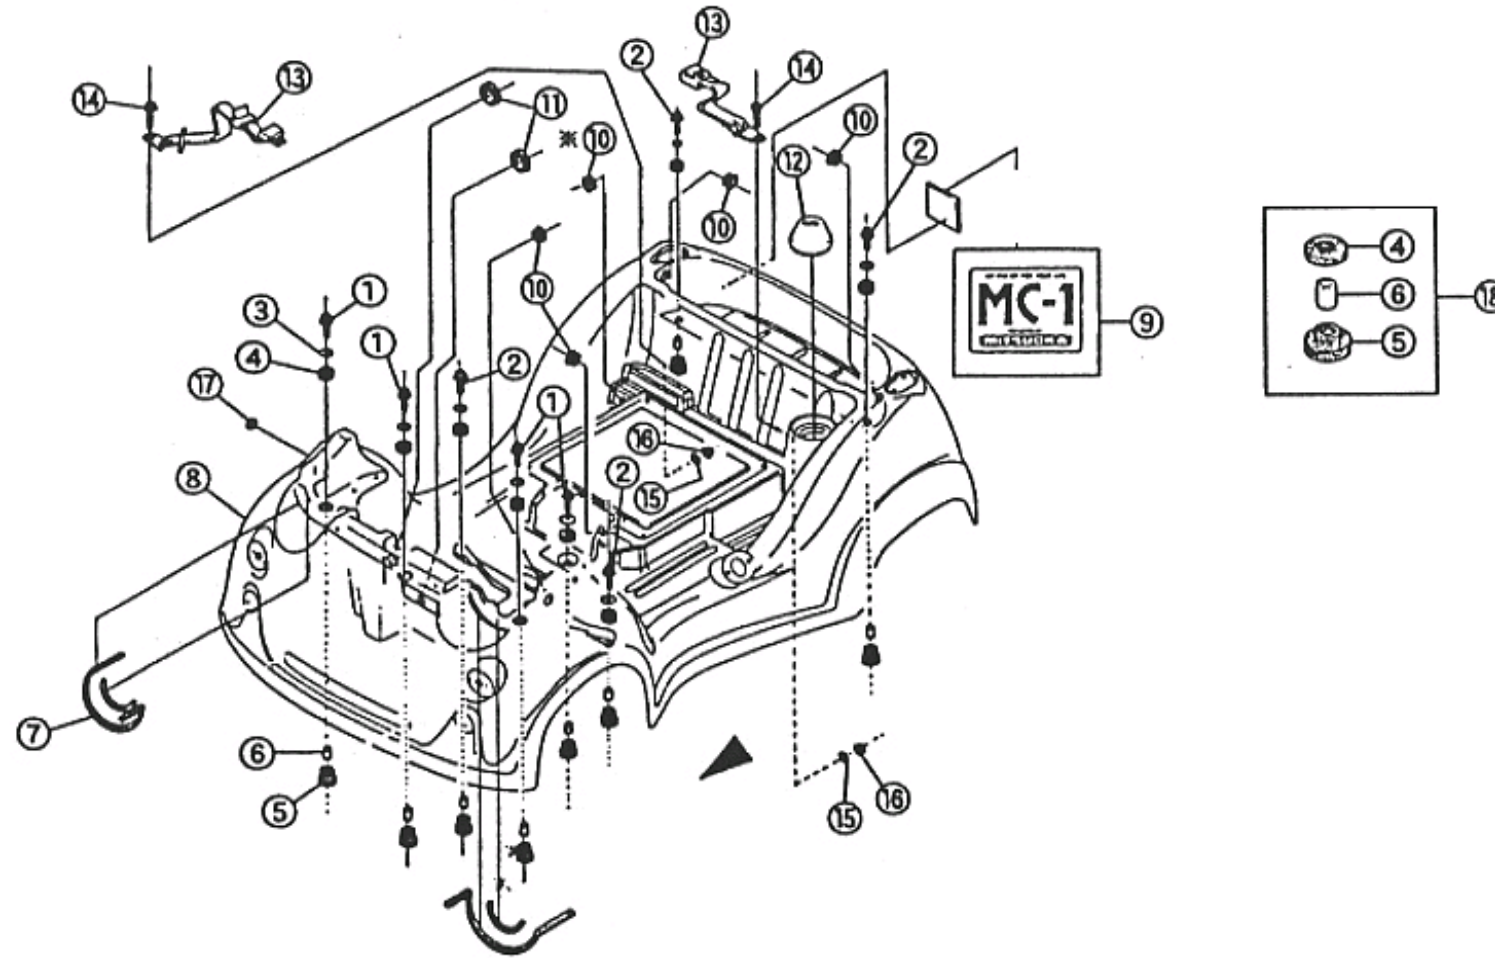

F-7 アンダーボディ 1枚目/2枚

商品代合計¥1,000以上(税抜き)のご注文は送料無料です(運賃別途を除く)。表示価格は1個当りの価格です。価格・仕様は予告なしに変更する場合がございます。

NO.	コード番号	部品名称	組立説明書での名称(キットカー)	数量 (1台)	運賃	希望小売価格【単価】 税抜き(税込)	備考
1	-	ボルトM8×1.25(L=25)	M8-35フランジボルト	4		65円(税込72円)	
2	-	袋ボルト(黒)M8×1.25(L=35)	M8-35フクロボルト	4		140円(税込154円)	
3	-	プレーンワッシャー(黒)M8(φ26)	M8ワッシャ(φ26)	8		80円(税込88円)	
4	51111 - MC1 - 000	ボディーマウントアッパーラバーA	ボディーマウントアッパーラバー	8		540円(税込594円)	(KIT) ボディーマウントロアラバー内 L=1000mm 色の指示必要(オプションカラー別料金) KITには含まれない フレーム号機 コンプリート: ~MC1F-000900 キット: ~KT1F-000760
5	51112 - MC1 - 000	ボディーマウントロアラバーA	ノディーマウントロアラバー	8		540円(税込594円)	
6	51113 - MC1 - 000	カラー17MM		8		720円(税込792円)	
7	82190 - MC1 - 000	エプトシーラー	エプトシーラー	2		870円(税込957円)	
8	60120 - MC1 - 000 - SIM	ロアボディー	フロア	1		販売終了	
9	79110 - MC1 - 000	エンブレム		1		4,150円(税込4,565円)	
10	82163 - MC1 - 000	グロメット(φ26)	グロメットφ26	5		340円(税込374円)