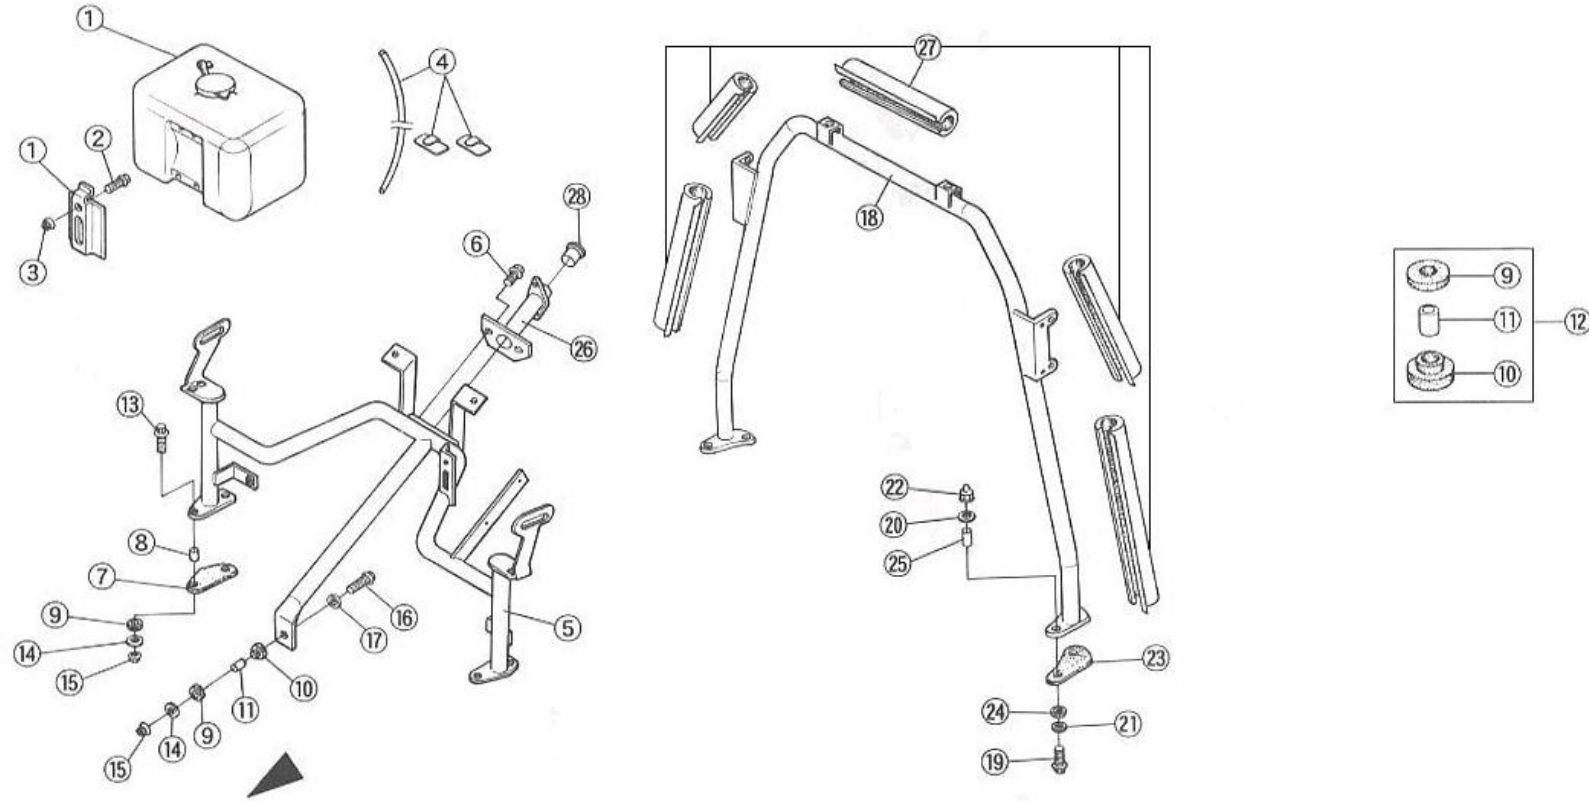

F-3 インパネステー・ルーフガイド 1枚目/2枚

商品代合計¥1,000以上（税抜き）のご注文は送料無料で（運賃別途を除く）。表示価格は1個当りの価格です。価格・仕様は予告なしに変更する場合がございます。

NO.	コード番号	部品名称	組立説明書での名称 (キットカー)	数量 (1台)	運賃	希望小売価格【単価】 税抜き (税込)	備考
1	36110 - MC1 - 000	ウィンドウォッシャータンクASSY	ウォッシャータンクASSY	1		10,760 円 (税込11,836 円)	
2	-	ボルトM6×1.0 (L=15)	M6-15フランジボルト	2		35 円 (税込39 円)	
3	-	ナットM6×1.0	M6フランジナット	2		25 円 (税込28 円)	
4	36118 - MC1 - 000	チューブ内径φ4 (L=625)	透明チューブ (625mm)	1		販売終了	コードクリップ含む (2PCS)
5	61110 - MC1 - TS	インストステーCOMP	インストステーASSY	1		17,770 円 (税込19,547 円)	
6	-	ボルトM6×1.0 (L=15)	M6-15フランジボルト	2		35 円 (税込39 円)	
7	82146 - MC1 - 000	インストステーマウントラバー	インストステーマウントラバー	2		販売終了	
8	69111 - MC1 - 000	ボディカラー9MM	カラー (φ12 L9)	4		540 円 (税込594 円)	
9	51111 - MC1 - 000	ボディマウントアッパーラバーA	ボディマウントアッパーラバー	5		540 円 (税込594 円)	
10	51112 - MC1 - 000	ボディマウントロアラバーA	ボディマウントロアラバー	1		540 円 (税込594 円)	
11	51113 - MC1 - 000	カラー17MM		1		720 円 (税込792 円)	[Kit] ボディマウントロアラバー内
12	51100 - MC1 - 000	ボディマウントラバーAセット				販売終了	
13	-	ボルトM8×1.25 (L=25)	M8-25フランジボルト	4		55 円 (税込61 円)	
14	-	プレインワッシャー (黒) M8 (φ22)	M8ワッシャー (φ22)	5		40 円 (税込44 円)	
15	-	ナットM8×1.25	M8フランジナット	5		30 円 (税込33 円)	
16	-	ボルトM8×1.25 (L=35)	M8-35フランジボルト	1		65 円 (税込72 円)