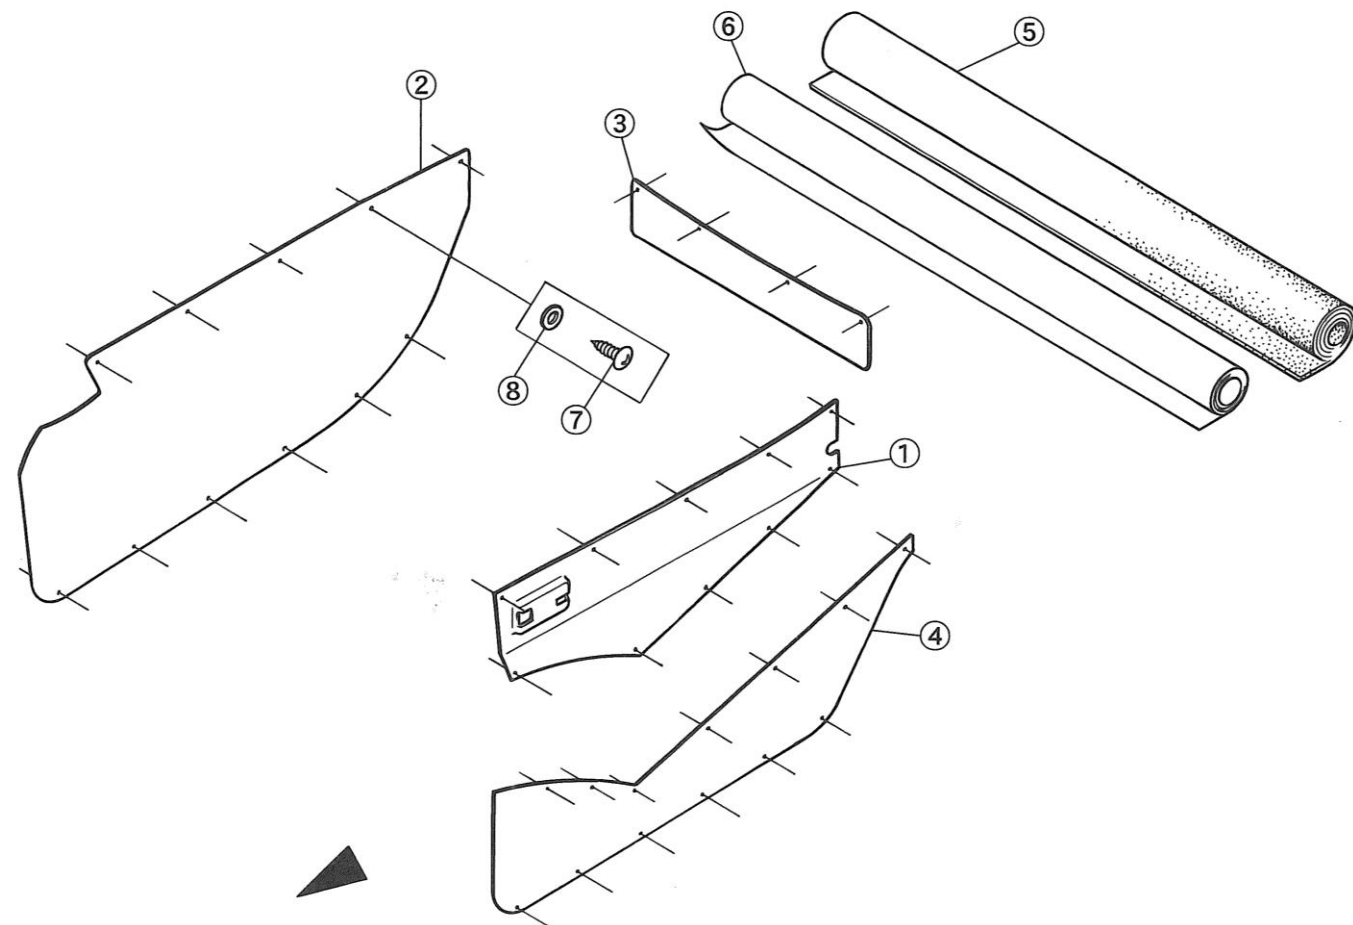

商品代合計¥1,000以上（税抜き）のご注文は送料無料です（運賃別途を除く）。表示価格は1個当りの価格です。価格・仕様は予告なしに変更する場合がございます。

NO.	コード番号	部品名称	組立説明書での名称（キットカー）	数量 (1台)	運賃	希望小売価格【単価】		備考
						税抜き（税込）		
1	61102 - MMS - 000	ドアインナーパネル	ドアトリム	1			販売終了	
2	70016 - MMS - 000	トリムベースサイド R	トリムベースサイド (R)	1			販売終了	
3	70017 - MMS - 000	トリムベーススリヤ	トリムベーススリヤ	1			販売終了	
4	70021 - MMS - 000	トリムベースサイド L	トリムベースサイド (L)	1			販売終了	
5	76110 - MMS - 000	スポンジ (L=1500)	トリムクッション	1			販売終了	
6	76100 - MMS - 000	表皮 (L=1500)	レザー (L=1500mm)	1			販売終了	
7	-	タッピングトラスピ M3.5 (L=13)	M3.5-13タッピングトラスピス	38			25 円 (税込28 円)	
8	-	ワッシャー (黒) M4 (φ8)	M4ワッシャー (φ8)	38			20 円 (税込22 円)