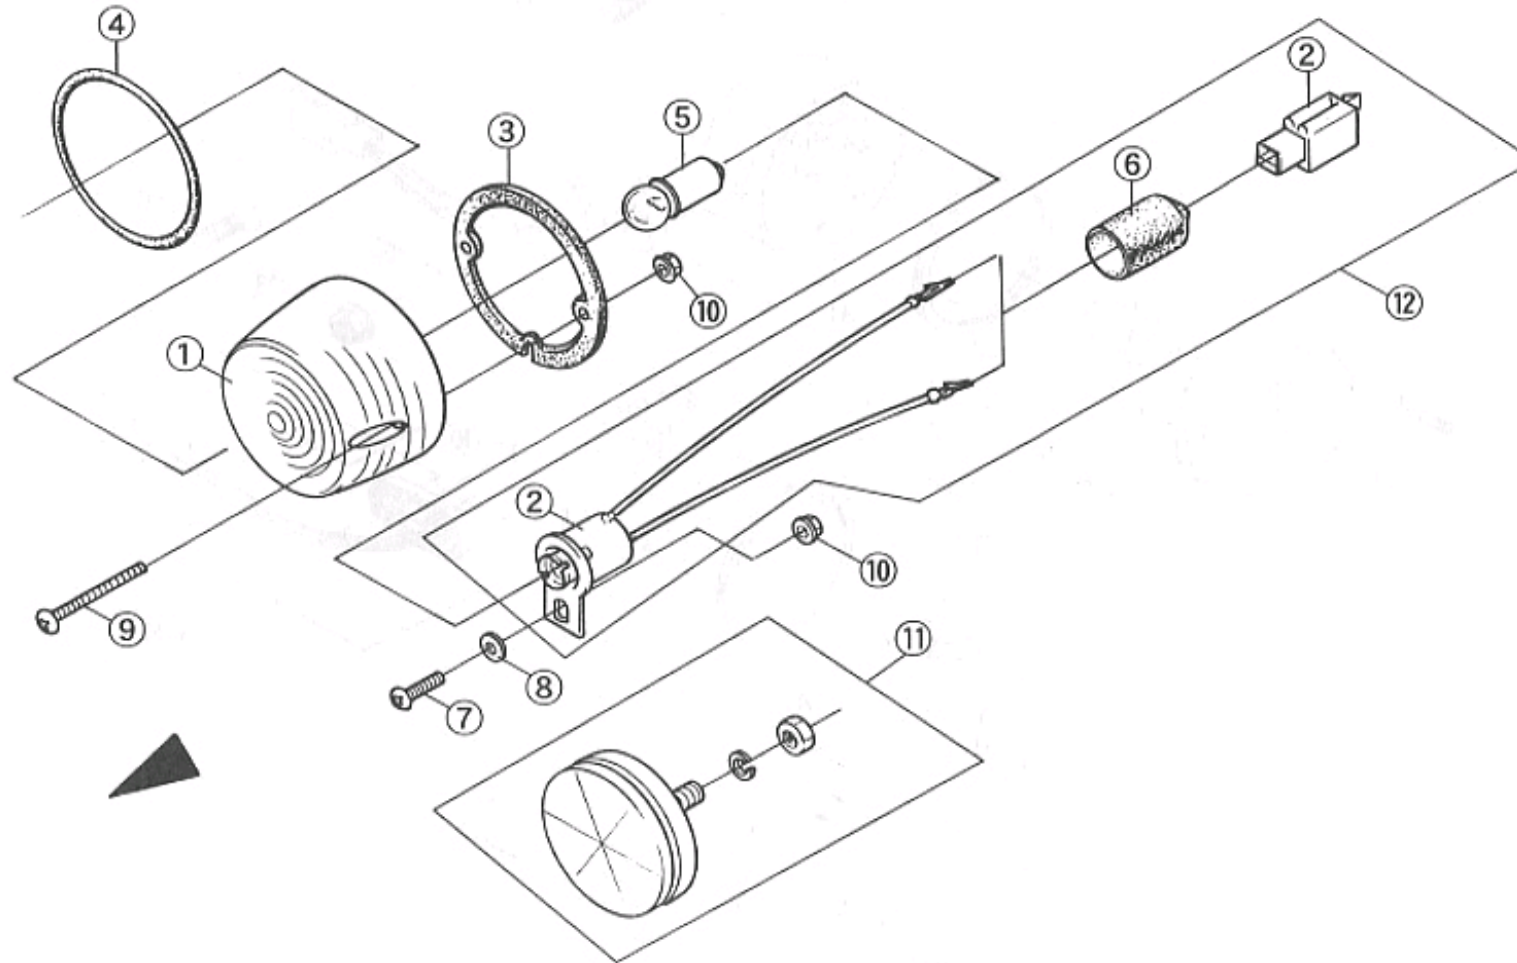

F-23 フロントフラッシュ・フロントリフレクター

商品代合計¥1,000以上（税抜き）のご注文は送料無料です（運賃別途を除く）。表示価格は1個当りの価格です。価格・仕様は予告なしに変更する場合がございます。

NO.	コード番号	部品名称	組立説明書での名称（キットカー）	数量 (1台)	運賃	希望小売価格【単価】 税抜き（税込）	備考
1	81211 - MC1 - 000	フロントフラッシュレンズ	フロントフラッシュレンズ	2		1,810 円 (税込1,991 円)	
2	81212 - MC1 - 000	フロントフラッシュソケット	フロントフラッシュソケット	2		1,960 円 (税込2,156 円)	カプラー含む
3	81213 - MC1 - 000	フロントフラッシュラバー	フロントフラッシュラバー	2		720 円 (税込792 円)	
4	81214 - MC1 - 000	フロントフラッシュリング	フロントフラッシュリング	2		490 円 (税込539 円)	
5	81215 - MC1 - 000	フラッシュバルブ	フロントフラッシュバルブ(12V20W)	2		540 円 (税込594 円)	
6	81216 - MC1 - 000	フロントフラッシュソケットキャップ	フロントフラッシュソケットキャップ	2		販売終了 #VALUE!	
7	-	ナベビスM3×0.5 (L=10)	M3-10ナベビス	2		20 円 (税込22 円)	
8	-	プレーンワッシャM3 (φ8)	M3ワッシャ (φ8)	2		20 円 (税込22 円)	
9	-	ナベビスM3×0.5 (L=25)	M3-25ナベビス	4		30 円 (税込33 円)	
10	-	ナットM3×0.5	M3フランジナット	6		20 円 (税込22 円)	
11	81610 - MC1 - 000	フロントリフレクター	フロントリフレクター (オレンジ)	2		2,180 円 (税込2,398 円)	
12	81210 - MC1 - 000	フロントフラッシュソケットASSY		2		販売終了