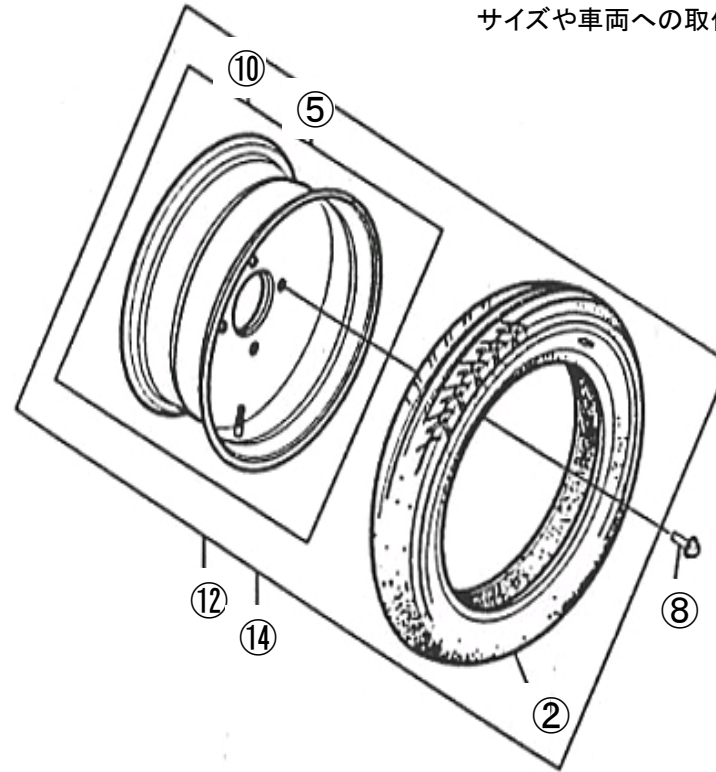

商品代合計¥1,000以上（税抜き）のご注文は送料無料で（運賃別途を除く）。表示価格は1個当りの価格です。価格・仕様は予告なしに変更する場合がございます。

※タイヤパターンは異なります。
※チューブ入りタイヤ及び2分割ホイール（見出し番号⑪⑬）をご使用されている
お客様につきましては、今後（見出し番号⑫⑭）でのご対応をお願い致します。
サイズや車両への取付方法は同じです。

NO.	コード番号	部品名称	組立説明書での名称（キットカー）	数量 (1台)	運賃	希望小売価格【単価】 税抜き（税込）	備考
1	80111 - MC1 - 000	タイヤ (3.50-8 46J)		4		販売終了	フレーム号機 コンプリート：～MC1F-000870迄 キット：～KT1F-000738迄
2	80111 - MC1 - 100	タイヤ (3.50-8 46J、チューブレス)		4		8,640 円 (税込9,504 円)	フレーム号機 コンプリート：MC1F-000871～ キット：KT1F-000739～
3	80112 - MC1 - 000	チューブ		4		3,260 円 (税込3,586 円)	フレーム号機 コンプリート：～MC1F-000870迄
4	80210 - MC1 - 000	ホイールセット (ホワイト)		4		販売終了	フレーム号機 コンプリート：～MC1F-000870迄
5	80210 - MC1 - 100	ホイールセット (ホワイト、チューブレス)		4		11,310 円 (税込12,441 円)	フレーム号機 コンプリート：MC1F-000871～
6	-	ボルトM8×1.25(L=15)	M8-15フランジボルト	24		45 円 (税込50 円)	フレーム号機 コンプリート：～MC1F-000870迄 キット：～KT1F-000738迄
7	-	ナットM8×1.25	M8フランジナット	24		30 円 (税込33 円)	フレーム号機 コンプリート：～MC1F-000870迄 キット：～KT1F-000738迄
8	-	ボルトM8×1.25 (L=20)	M8-20フランジボルト	16		50 円 (税込55 円)	
9	80220 - MC1 - 000	ホイールセット (ブラック)		4		販売終了	フレーム号機 コンプリート：～MC1F-000847迄
10	80220 - MC1 - 100	ホイールセット (ブラック、チューブレス)		4		販売終了	フレーム号機 コンプリート：MC1F-000848～
11	80120 - MC1 - 000	ホイール付タイヤ (ホワイト)	前輪/後輪	4		販売終了	フレーム号機 キット：～KT1F-000738迄
12	80120 - MC1 - 100	ホイール付タイヤ (ホワイト、チューブレス)		4		販売終了	フレーム号機 キット：KT1F-000739～
13	80130 - MC1 - 000	ホイール付タイヤ (ブラック)	前輪/後輪	4		販売終了	フレーム号機 キット：～KT1F-000740迄
14	80130 - MC1 - 100	ホイール付タイヤ (ブラック、チューブレス)		4		販売終了	フレーム号機 キット：KT1F-000741～