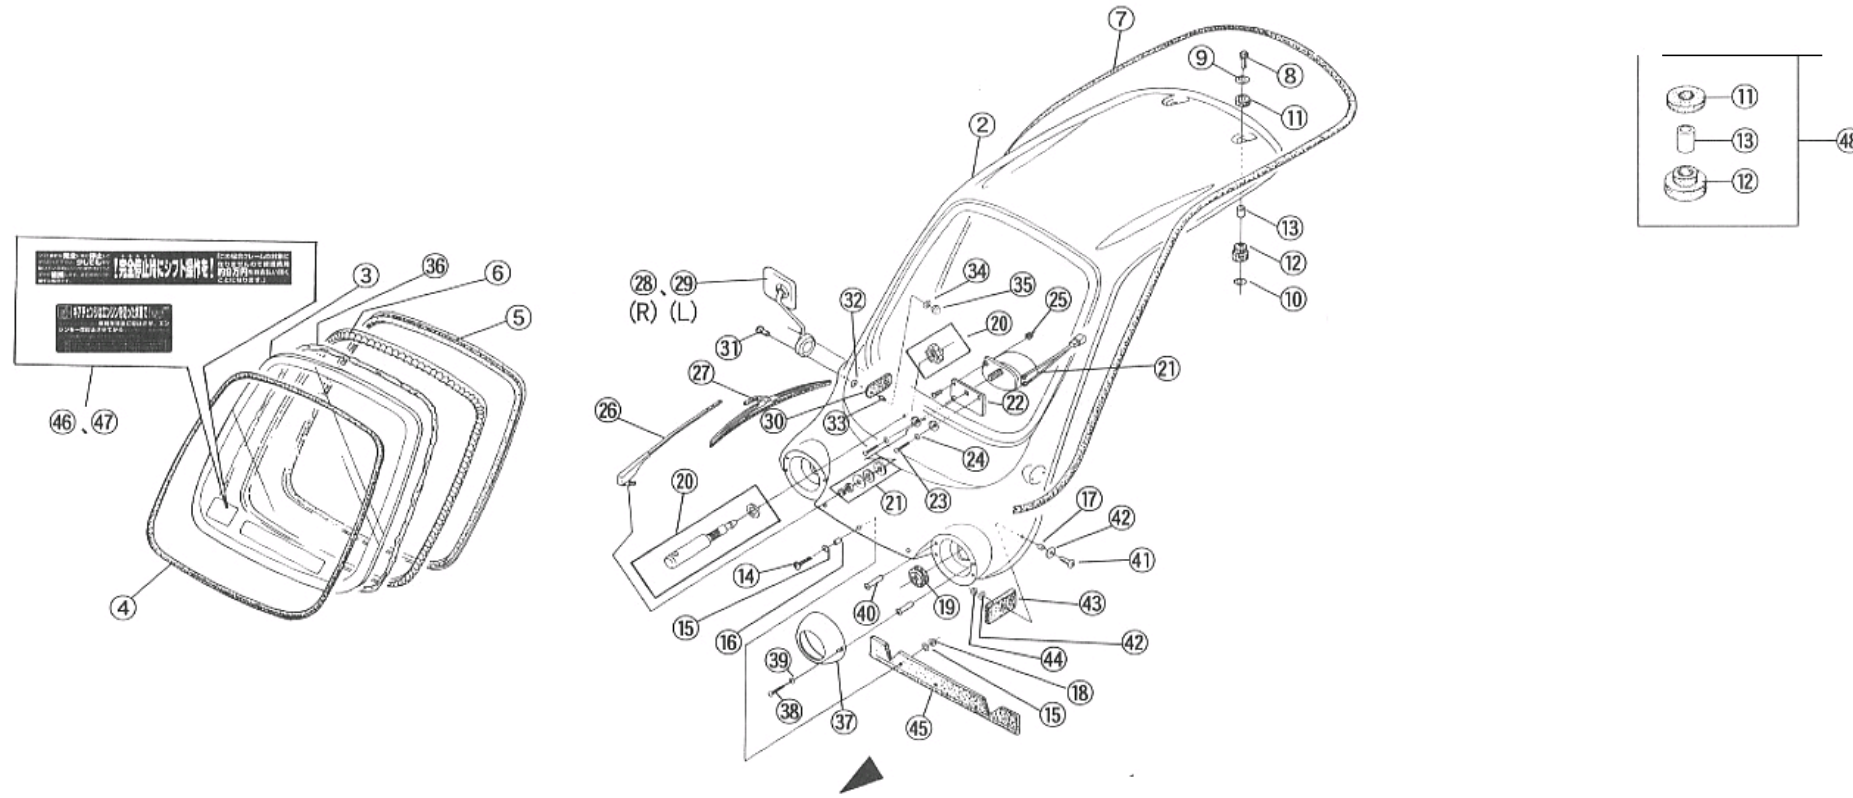

F-2 アッパーボディ 1枚目/3枚

商品代合計¥1,000以上（税抜き）のご注文は送料無料で（運賃別途を除く）。表示価格は1個当りの価格です。価格・仕様は予告なしに変更する場合がございます。

NO.	コード番号	部品名称	組立説明書での名称 (キットカー)	数量 (1台)	運賃	希望小売価格【単価】 税抜き (税込)	備考
1	60110 - MC1 - 000	アッパーボディCOMP	アッパーボディ	1	別途	販売終了	2, 3, 4, 5, 6, 36, 40, 46, 47COMP済み
2	60111 - MC1 - 000	アッパーボディ	アッパーボディ	1	別途	111,890 円 (税込123,079 円)	色の指示必要 (オプションカラー別料金) [Kit] アッパーボディ内
3	52111 - MC1 - 000	フロントウィンド		1		91,110 円 (税込100,221 円)	[Kit] アッパーボディ内
4	82111 - MC1 - 000	ウィンドモール		1		3,360 円 (税込3,696 円)	[Kit] アッパーボディ内
5	82121 - MC1 - 000	ウィンドモールインサイド		1		販売終了	[Kit] アッパーボディ内
6	82125 - MC1 - 000	ダムラバー		1		1,770 円 (税込1,947 円)	[Kit] アッパーボディ内
7	82151 - MC1 - 000	アッパーボディトリム	アッパーボディトリム	1		5,600 円 (税込6,160 円)	
8	-	袋ボルトM8×1.25 (L=30)	M8-30フクロボルト	2		120 円 (税込132 円)	
9	-	プレインワッシャー (黒) M8 (φ26)	M8ワッシャー (φ26)	2		80 円 (税込88 円)	
10	-	プレインワッシャーM12 (φ22)	M12ワッシャー (φ22)	2		30 円 (税込33 円)	
11	51111 - MC1 - 000	ボディマウントアッパーラバーA	ボディマウントアッパーラバー	2		540 円 (税込594 円)	
12	51112 - MC1 - 000	ボディマウントロアラバーA	ボディマウントロアラバー	2		540 円 (税込594 円)	
13	51113 - MC1 - 000	カラー17MM		2		720 円 (税込792 円)	[Kit] ボディマウントロアラバー内
14	-	トラスビス (黒) M6×1.0 (L=20)	M6-20トラスビス	3		50 円 (税込55 円)	
15	-	プレインワッシャー (黒) M6× (φ16)	M6ワッシャー (φ16)	6		25 円 (税込28 円)	
16	59111 - MC1 - 000	カラー (φ7.6 L7)	カラー (φ7.6 L7)	3		240 円 (税込264 円)