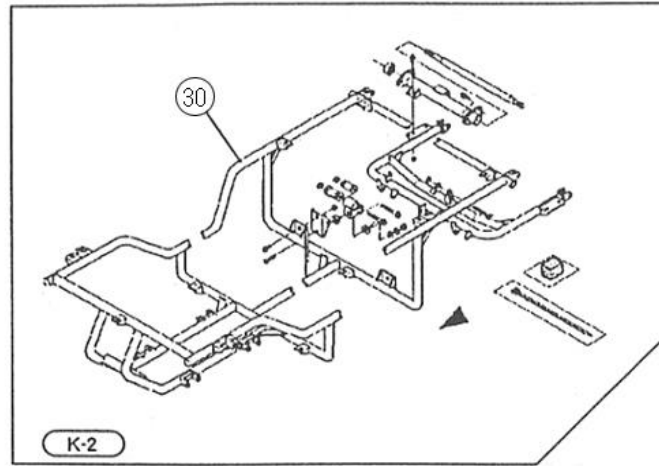

F-12 フレーム・リヤサスペンションアーム 2枚目/2枚

商品代合計¥1,000以上(税抜き)のご注文は送料無料です(運賃別途を除く)。表示価格は1個当りの価格です。価格・仕様は予告なしに変更する場合がございます。

変更コード;バ-K1-003-1

( )内はL側を示す。

※表示価格は1個の単価です。

NO.	コード番号	部品名称	組立説明書での名称(キットカー)	数量 (1台)	運賃	希望小売価格【単価】 税抜き(税込)	備考
16	-	ナットM8×1.25	M8フランジナット	4		30円(税込33円)	
17	-	プレインワッシャ(黒)M8(φ26)	M8ワッシャ(φ26)	2		80円(税込88円)	
18	-	プレインワッシャ(黒)M22(φ22)	M8ワッシャ(φ22)	2		30円(税込33円)	
19	41231 - MC1 - 000	リヤサスペンションブラケット	リヤサセペンションブラケット	2		販売終了	
20	42111 - MC1 - 001	ドライブシャフト L(R) (強化品)		2		34,080円(税込37,488円)	
21	42210 - MC1 - 003	ホーシングR COMP	ホーシングR	1		14,470円(税込15,917円)	
22	-	ボルトM8×1.25(L=20)	M8フランジボルト	6		50円(税込55円)	
23	42310 - MC1 - 003	ホーシングL COMP	ホーシングL	1		15,160円(税込16,676円)	
24	50100 - MC1 - 000	フレームCOMP	フレームCOMP	1		販売終了	フレーム号機 コンプリート:~MC1F-000900迄 キット:~KT1F-000760迄
25	50100 - MC1 - 100	フレームCOMP	フレームCOMP	1		販売終了	フレーム号機 コンプリート:MC1F-000901~ キット:KT1F-000761~
26	97401 - 00045	ワイヤリングクリップ(フリーバンドタイプ)	ワイヤリングクリップC	31		90円(税込99円)	
27	-	エプトシーラー20MM	エプトシーラー20MM	5		20円(税込22円)	10mm×10mm×20mm
28	41210 - MC1 - Hs	リヤサスマウントラバーブラケットASSY	リヤサスマウントラバーブラケットASSY	2		5,600円(税込6,160円)	
29	51110 - MC1 - 000	ボディーマウントラバーBセット				販売終了	
30	50100 - MMS - 000	フレームCOMP	フレームCOMP	1		販売終了	

MC-1 K-1

MC-1 K-1

K-2