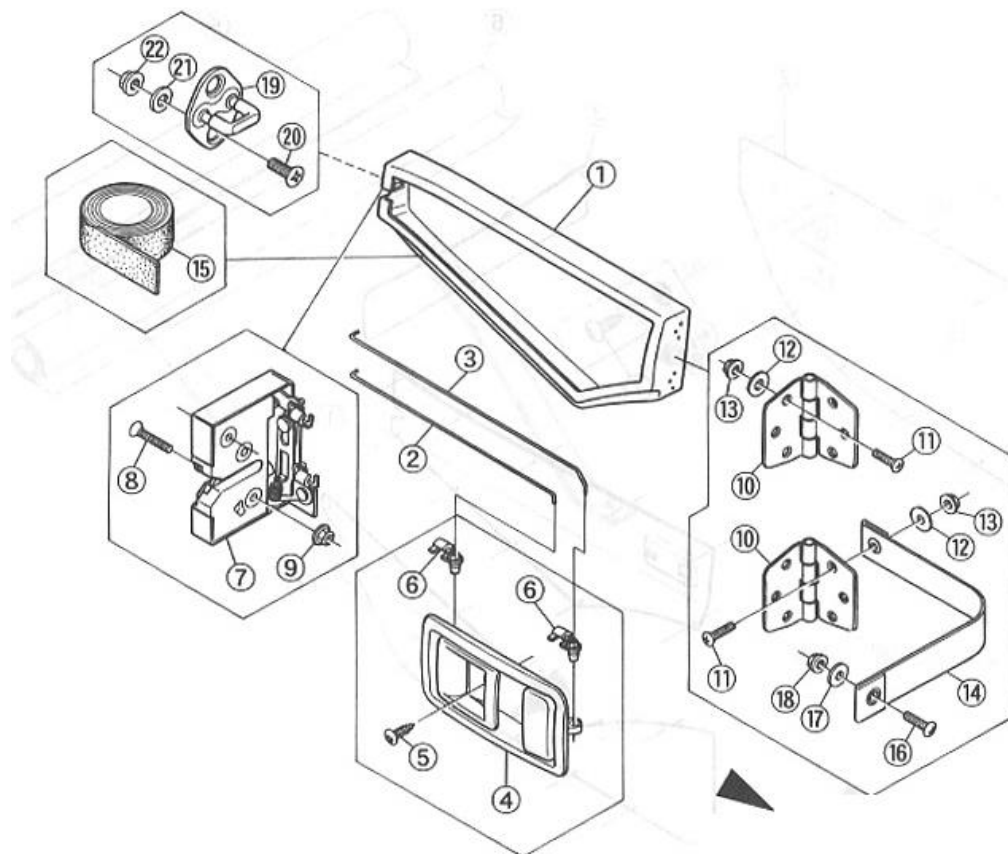

商品代合計¥1,000以上（税抜き）のご注文は送料無料です（運賃別途を除く）。表示価格は1個当りの価格です。価格・仕様は予告なしに変更する場合がございます。

NO.	コード番号	部品名称	組立説明書での名称 (キットカー)	数量 (1台)	運賃	希望小売価格【単価】 税抜き (税込)	備考
12	-	プレインワッシャ (黒) M5 (φ16)	M5ワッシャ (φ16)	12		20 円 (税込22 円)	
13	-	フランジナットM5×0.8	M5フランジナット	12		20 円 (税込22 円)	
14	61131 - MMS - 000	ドアストッパー	ドアストッパー	2		販売終了	
15	61140 - MMS - 000	スポンジA (L=1000mm)	スポンジA (L=1000mm)	1		1,880 円 (税込2,068 円)	
16	-	トラスビス (黒) M5×0.8 (L=20)	M5-20トラスビス	2		30 円 (税込33 円)	
17	-	プレインワッシャ (黒) M5 (φ16)	M5ワッシャ (φ16)	2		20 円 (税込22 円)	
18	-	フランジナットM5×0.8	M5フランジナット	2		20 円 (税込22 円)	
19	61104 - MMS - 000	ストライカー	ストライカー	1		2,360 円 (税込2,596 円)	
20	-	皿ビスM8×1.25 (L=20)	M8-20皿ビス	2		50 円 (税込55 円)	
21	-	プレインワッシャ (黒) M8 (φ17)	M8ワッシャ (φ17)	2		25 円 (税込28 円)	
22	-	フランジナットM8×1.25	M8フランジナット	2		30 円 (税込33 円)