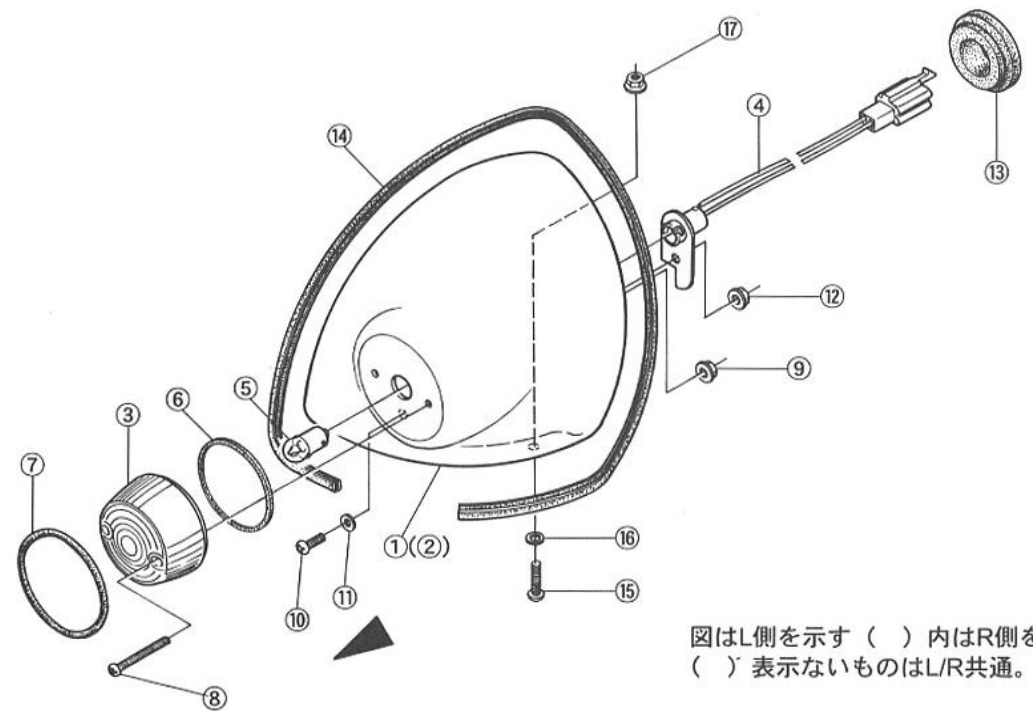

商品代合計¥1,000以上（税抜き）のご注文は送料無料です（運賃別途を除く）。表示価格は1個当りの価格です。価格・仕様は予告なしに変更する場合がございます。

図はL側を示す（ ）内はR側を示す。
（ ）表示ないものはL/R共通。

NO.	コード番号	部品名称	組立説明書での名称（キットカー）	数量 (1台)	運賃	希望小売価格【単価】 税抜き（税込）	備考
1	60204 - MMS - 000	ポジションランプユニット（L）	ポジションランプユニット（L）	1		販売終了	FRP製：無塗装（オプションカラー別料金）
2	60205 - MMS - 000	ポジションランプユニット（R）	ポジションランプユニット（R）	1		販売終了	
3	81113 - MMS - 000	ポジションランプレンズ	ポジションランプレンズ	2		980 円 (税込1,078 円)	12V3.4W
4	81112 - MMS - 000	ポジションランプソケット	ポジションランプソケット	2		1,950 円 (税込2,145 円)	
5	81116 - MMS - 000	ポジションランプバルブ	ポジションランプバルブ	2		490 円 (税込539 円)	
6	81114 - MMS - 000	ポジションランプレンズラバー	ポジションランプレンズラバー	2		260 円 (税込286 円)	
7	81115 - MMS - 000	Oリング（φ45）	Oリング	2		販売終了	
8	-	ナベビスM3×0.5（L=30）	M3-30ナベビス	4		35 円 (税込39 円)	
9	-	ナットM3×0.5	M3フランジナット	4		20 円 (税込22 円)	
10	-	ナベビスM3×0.5（L=10）	M3-10ナベビス	2		20 円 (税込22 円)	
11	-	ブレインワッシャM3（φ8）	M3ワッシャ（φ8）	2		20 円 (税込22 円)	
12	-	ナットM3×0.5	M3フランジナット	2		20 円 (税込22 円)	
13	82163 - MC1 - 000	グロメット（φ26）	グロメットφ26	2		340 円 (税込374 円)	
14	82121 - MC1 - 000	ウィンドモールインサイド	コの字ゴム（L=2100mm）	1		販売終了	
15	-	トラスビス（黒）M3×0.5（L=15）	M3-15トラスビス	10		20 円 (税込22 円)	} ポジションランプユニット取り付け
16	-	ブレインワッシャM4（φ8）	M4ワッシャ（φ8）	10		20 円 (税込22 円)	
17	-	ナットM3×0.5	M3フランジナット	10		20 円 (税込22 円)