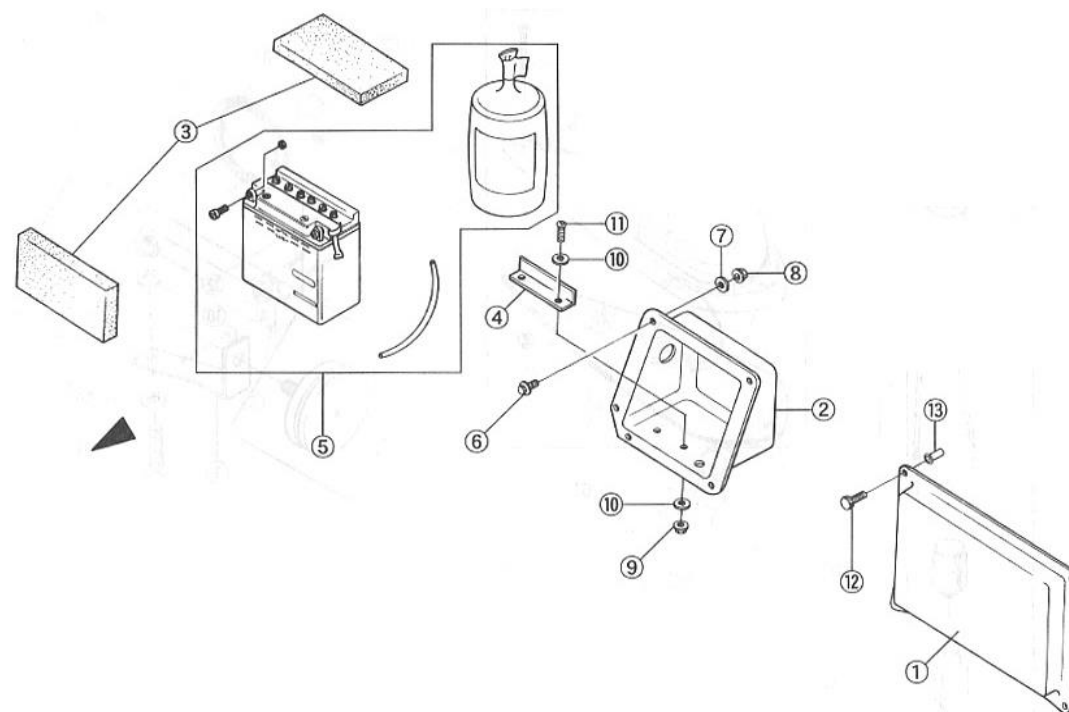

商品代合計¥1,000以上（税抜き）のご注文は送料無料です（運賃別途を除く）。表示価格は1個当りの価格です。価格・仕様は予告なしに変更する場合がございます。

NO.	コード番号	部品名称	組立説明書での名称（キットカー）	数量 (1台)	運賃	希望小売価格【単価】		備考
						税抜き（税込）		
1	70012 - MMS - 000	メンテナンスハッチ	メンテナンスハッチ	1		販売終了		FRP製：無塗装
2	70013 - MMS - 000	バッテリーBOX	バッテリーボックス	1		販売終了		FRP製：無塗装
3	70111 - MC1 - 000	バッテリーBOX固定スポンジ	バッテリーBOX固定スポンジ	2		360 円 (税込396 円)		
4	51341 - MMS - 000	バッテリーステー	バッテリーステー	1		900 円 (税込990 円)		
5	39110 - MC1 - 000	バッテリー（12V9Ah）	バッテリー	1		20,980 円 (税込23,078 円)		電解液付属
6	-	フランジボルトM6×1.0（L=20）	M6-20フランジボルト	5		40 円 (税込44 円)		
7	-	プレインワッシャM6（φ20）	M6ワッシャ（φ20）	5		25 円 (税込28 円)		
8	-	フランジナットM6×1.0	M6フランジナット	5		25 円 (税込28 円)		
9	-	フランジナットM5×0.8	M5フランジナット	2		20 円 (税込22 円)		
10	-	プレインワッシャM5（φ16）	M5ワッシャ（φ16）	4		20 円 (税込22 円)		
11	-	トラスビス（黒）M5×0.8（L=20）	M5-20トラスビス	2		30 円 (税込33 円)		
12	-	ユリヤネジM4×0.7（L=14）	M4-14ユリヤネジ	4		50 円 (税込55 円)		
13	-	ポップナットM4	M4ポップナット	4		70 円 (税込77 円)		[Kit]バスタブ内