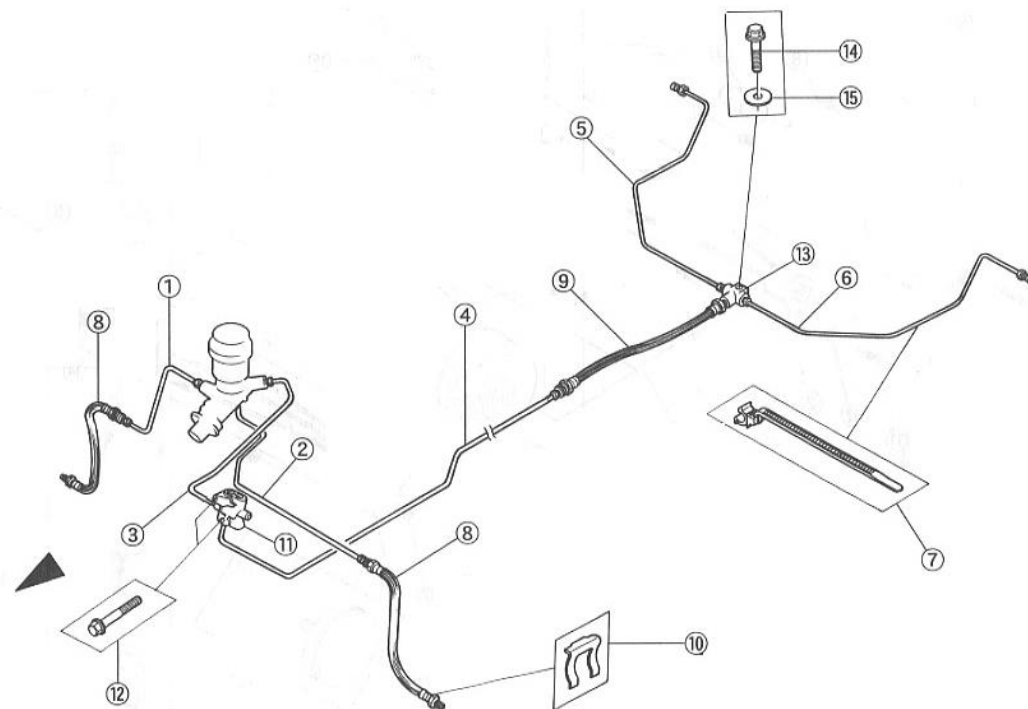

商品代合計¥1,000以上（税抜き）のご注文は送料無料です（運賃別途を除く）。表示価格は1個当りの価格です。価格・仕様は予告なしに変更する場合がございます。

NO.	コード番号	部品名称	組立説明書での名称（キットカー）	数量 (1台)	運賃	希望小売価格【単価】		備考
						税抜き	税抜き（税込）	
1	54250 - MMS - 000	フロントブレーキパーPR COMP	フロントブレーキパーPR	1				販売終了
2	54260 - MMS - 000	フロントブレーキパイPL COMP	フロントブレーキパイPL	1				販売終了
3	54310 - MMS - 000	リヤブレーキパイPA COMP	リヤブレーキパイPA	1				販売終了
4	54320 - MMS - 000	リヤブレーキパイPB COMP	リヤブレーキパイPB	1				販売終了
5	54350 - MC1 - 000	リヤブレーキパイPR COMP	リヤブレーキパイPR	1		3,260 円	(税込3,586 円)	
6	54360 - MC1 - 000	リヤブレーキパイPL COMP	リヤブレーキパイPL	1		3,260 円	(税込3,586 円)	
7	-	ワイヤリングクリップ（ブレーキパイプ）	ワイヤリングクリップB	2		160 円	(税込176 円)	
8	54420 - MC1 - 000	ブレーキホース（380MM）	フロントブレーキホース（380MM）	2		3,980 円	(税込4,378 円)	
9	54420 - MC1 - 000	ブレーキホース（380MM）	リヤブレーキホース（380MM）	1		3,980 円	(税込4,378 円)	
10	54421 - MC1 - 000	ブレーキホースクリップ	ブレーキホースクリップ	2		440 円	(税込484 円)	
11	54510 - MC1 - 000	バルブアッセンブリプロポーションナル	プロポーションングバルブ	1		9,550 円	(税込10,505 円)	
12	-	ボルトM6×1.0（L=40）	M6-40フランジボルト	2		70 円	(税込77 円)	
13	54910 - MC1 - 000	3ウェイジョイントCOMP	3ウェイジョイント	1				販売終了
14	-	ボルトM6×1.0（L=30）	M6-30フランジボルト	1		60 円	(税込66 円)	
15	-	プレインワッシャM6（φ20）	M6ワッシャ（φ20）	1		30 円	(税込33 円)