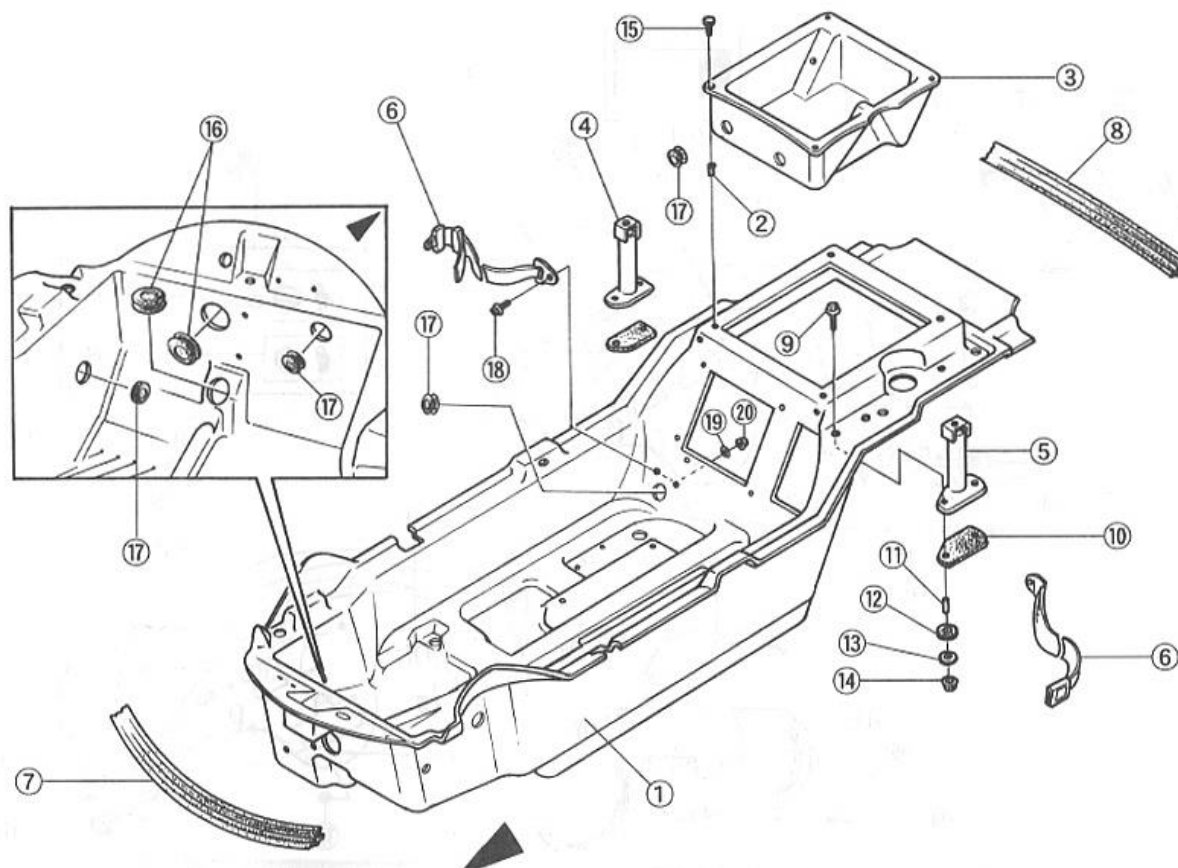

f-6 グロメット・フューエルタンクボックス 1枚目/2枚

商品代合計¥1,000以上（税抜き）のご注文は送料無料です（運賃別途を除く）。表示価格は1個当りの価格です。価格・仕様は予告なしに変更する場合がございます。

NO.	コード番号	部品名称	組立説明書での名称（キットカー）	数量 (1台)	運賃	希望小売価格【単価】 税抜き（税込）	備考
1	70011 - MMS - 000	バスタブユニット	バスタブ	1		販売終了	FRP製：無塗装
2	-	ポップナットM4		4		70 円（税込77 円）	[KIT]バスタブ内
3	67207 - MMS - 000	フューエルタンクBOX	フューエルタンクボックス	1		販売終了	FRP製：無塗装
4	61310 - MMS - 000	ボディマウントシャフトR COMP	ボディスターR	1		販売終了	
5	61410 - MMS - 000	ボディマウントシャフトL COMP	ボディスターL	1		販売終了	
6	77110 - MC1 - 000	シートベルトセット	シートベルトA（長）B（短）	1		10,990 円（税込12,089 円）	
7	82504 - MMS - 000	バスタブトリムA（L=1810mm）	バスタブトリムA（L=1810mm）	1		販売終了	
8	82505 - MMS - 000	バスタブトリムB（L=720mm）	バスタブトリムB（L=720mm）	1		販売終了	
9	-	フランジボルトM8×1.25（L=25）	M8-25フランジボルト	4		55 円（税込61 円）	
10	82146 - MC1 - 000	インストステーマウントラバー	ボディスターマウントラバー	2		販売終了