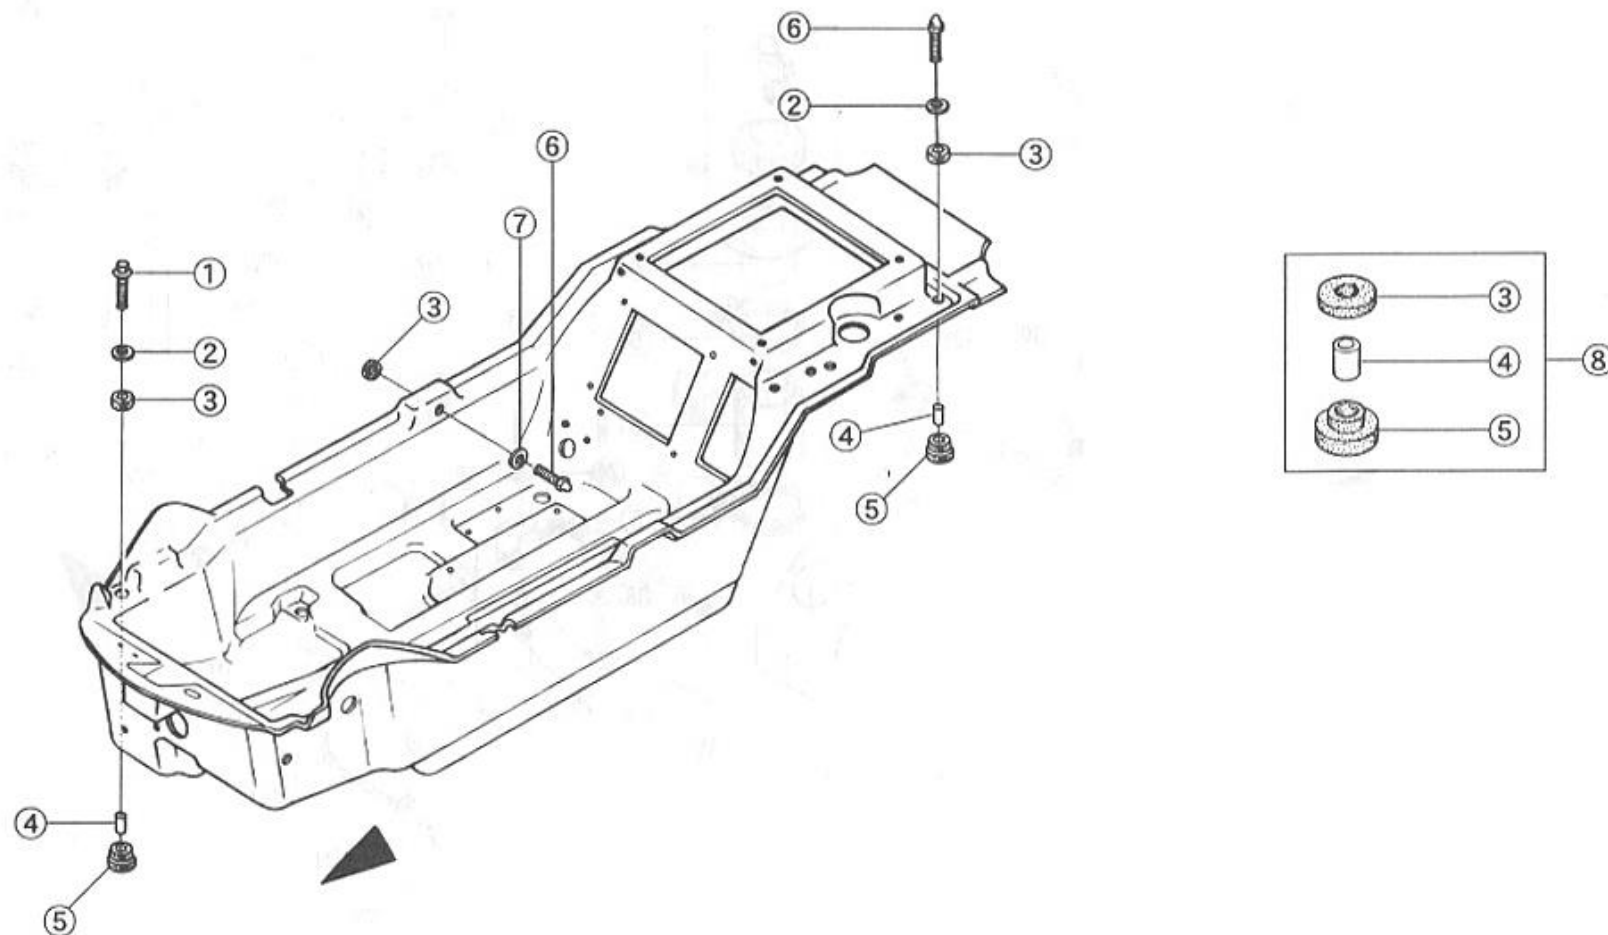

商品代合計¥1,000以上（税抜き）のご注文は送料無料です（運賃別途を除く）。表示価格は1個当りの価格です。価格・仕様は予告なしに変更する場合がございます。

NO.	コード番号	部品名称	組立説明書での名称（キットカー）	数量 (1台)	運賃	希望小売価格【単価】		備考
						税抜き（税込）		
1	-	フランジボルトM8×1.25（L=35）	M8-35フランジボルト	3		65 円	（税込72 円）	[KIT] ボディマウントロアラバー内
2	-	プレーンワッシャM8（φ26）	M8ワッシャ（φ26）	11		80 円	（税込88 円）	
3	51111 - MC1 - 000	ボディマウントアッパーラバー-A	ボディマウントアッパーラバー	13		540 円	（税込594 円）	
4	51113 - MC1 - 000	カラー17MM		11		720 円	（税込792 円）	
5	51112 - MC1 - 000	ボディマウントロアラバー-A	ボディマウントロアラバー	11		540 円	（税込594 円）	
6	-	袋ボルト（黒）M8×1.25（L=35）	M8-35フクロボルト	10		140 円	（税込154 円）	
7	-	プレーンワッシャ-M8（φ22）	M8ワッシャ（φ22）	2		40 円	（税込44 円）	
8	51100 - MC1 - 000	ボディマウントラバー-Aセット		(11)		販売終了