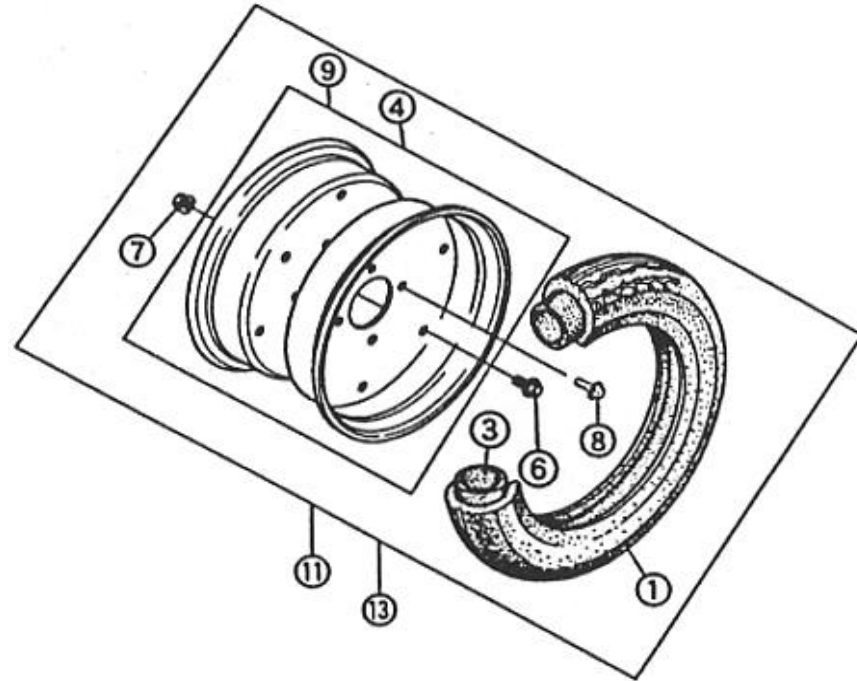

商品代合計¥1,000以上（税抜き）のご注文は送料無料で（運賃別途を除く）。表示価格は1個当りの価格です。価格・仕様は予告なしに変更する場合がございます。

※タイヤパターンは異なります。
※チューブ入りタイヤ及び2分割ホイール（見出し番号⑪⑬）をご使用されている
お客様につきましては、今後（見出し番号⑫⑭）でのご対応をお願い致します。
サイズや車両への取付方法は同じです。

NO.	コード番号	部品名称	組立説明書での名称（キットカー）	数量 (1台)	運賃	希望小売価格【単価】 税抜き（税込）	備考
1	80111 - MC1 - 000	タイヤ (3.50-8 46J)		4		販売終了	フレーム号機 コンプリート：～MC1F-000870迄 キット：～KT1F-000738迄
2	80111 - MC1 - 100	タイヤ (3.50-8 46J、チューブレス)		4		8,640 円 (税込9,504 円)	フレーム号機 コンプリート：MC1F-000871～ キット：KT1F-000739～
3	80112 - MC1 - 000	チューブ		4		3,260 円 (税込3,586 円)	フレーム号機 コンプリート：～MC1F-000870迄
4	80210 - MC1 - 000	ホイールセット (ホワイト)		4		販売終了	フレーム号機 コンプリート：～MC1F-000870迄
5	80210 - MC1 - 100	ホイールセット (ホワイト、チューブレス)		4		11,310 円 (税込12,441 円)	フレーム号機 コンプリート：MC1F-000871～
6	-	ボルトM8×1.25(L=15)	M8-15フランジボルト	24		45 円 (税込50 円)	フレーム号機 コンプリート：～MC1F-000870迄 キット：～KT1F-000738迄
7	-	ナットM8×1.25	M8フランジナット	24		30 円 (税込33 円)	フレーム号機 コンプリート：～MC1F-000870迄 キット：～KT1F-000738迄
8	-	ボルトM8×1.25 (L=20)	M8-20フランジボルト	16		50 円 (税込55 円)	
9	80220 - MC1 - 000	ホイールセット (ブラック)		4		販売終了	フレーム号機 コンプリート：～MC1F-000847迄
10	80220 - MC1 - 100	ホイールセット (ブラック、チューブレス)		4		販売終了	フレーム号機 コンプリート：MC1F-000848～
11	80120 - MC1 - 000	ホイール付タイヤ (ホワイト)	前輪/後輪	4		販売終了	フレーム号機 キット：～KT1F-000738迄
12	80120 - MC1 - 100	ホイール付タイヤ (ホワイト、チューブレス)		4		販売終了	フレーム号機 キット：KT1F-000739～
13	80130 - MC1 - 000	ホイール付タイヤ (ブラック)	前輪/後輪	4		販売終了	フレーム号機 キット：～KT1F-000740迄
14	80130 - MC1 - 100	ホイール付タイヤ (ブラック、チューブレス)		4		販売終了	フレーム号機 キット：KT1F-000741～