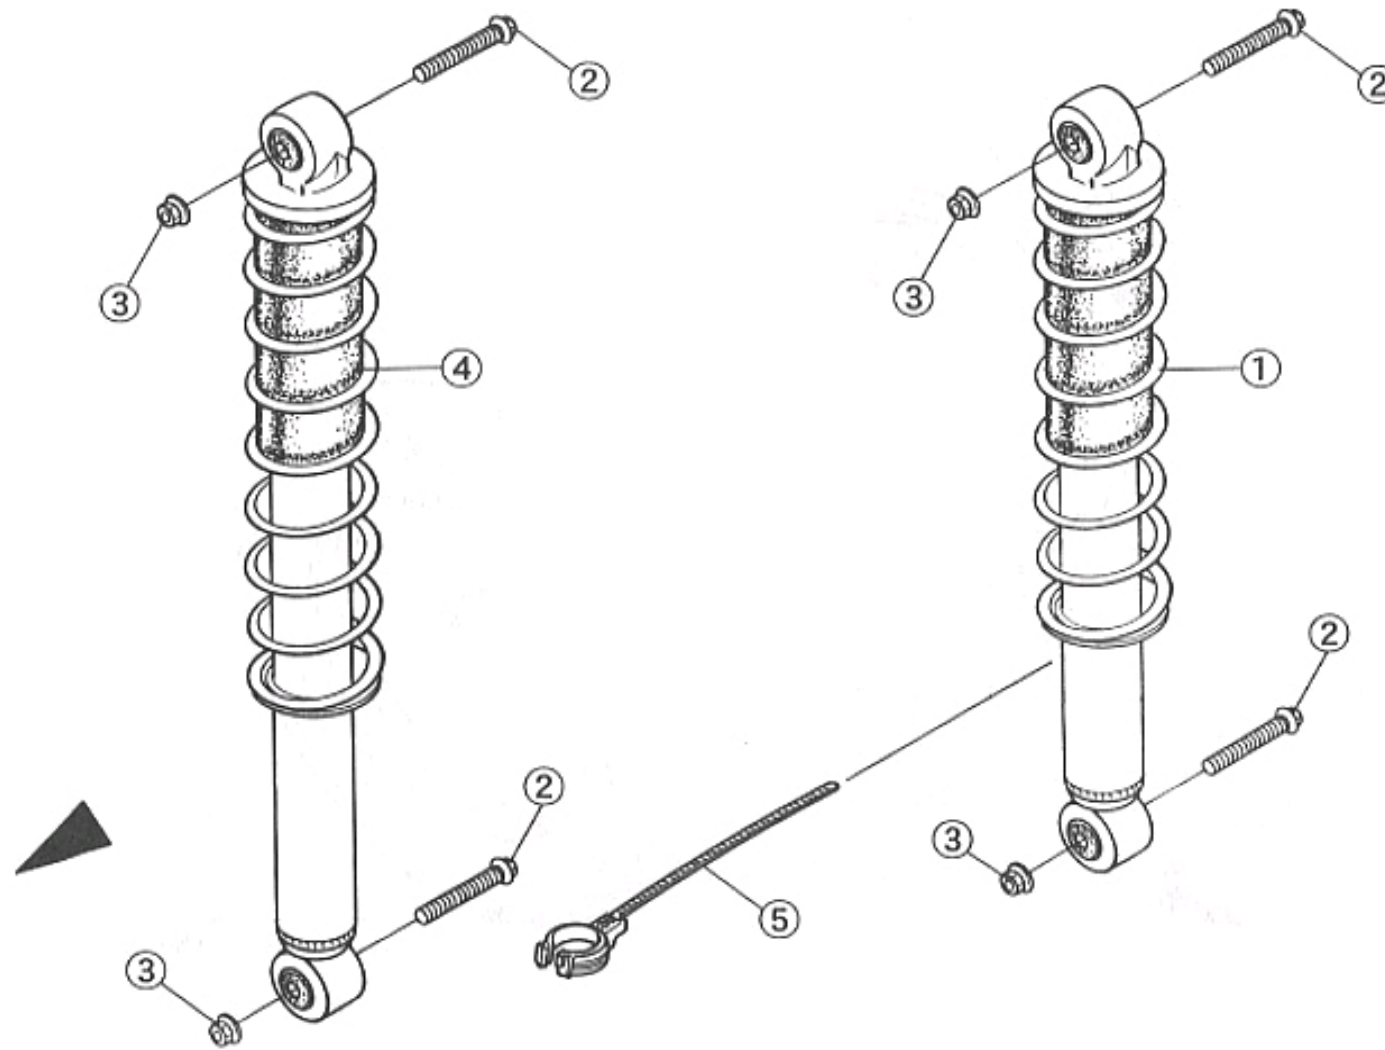

商品代合計¥1,000以上（税抜き）のご注文は送料無料です（運賃別途を除く）。表示価格は1個当りの価格です。価格・仕様は予告なしに変更する場合がございます。

NO.	コード番号	部品名称	組立説明書での名称 (キットカー)	数量 (1台)	運賃	希望小売価格【単価】 税抜き (税込)	備考
1	56100 - MC1 - 000	フロントクッションASSY	フロントクッション (L、R)	2		18,110 円 (税込19,921 円)	
2	-	ボルトM10×1.25 (L=40)	M10-40フランジボルト	8		100 円 (税込110 円)	
3	-	ナットM10×1.25	M10フランジナット	8		35 円 (税込39 円)	
4	56200 - MC1 - 000	リヤクッションASSY	リヤクッション (L、R)	2		18,560 円 (税込20,416 円)	
5	97403 - 13000	ワイヤリンググリップ (ブレーキホース)	ワイヤリングクリップA	2		120 円 (税込132 円) (税込0 円)