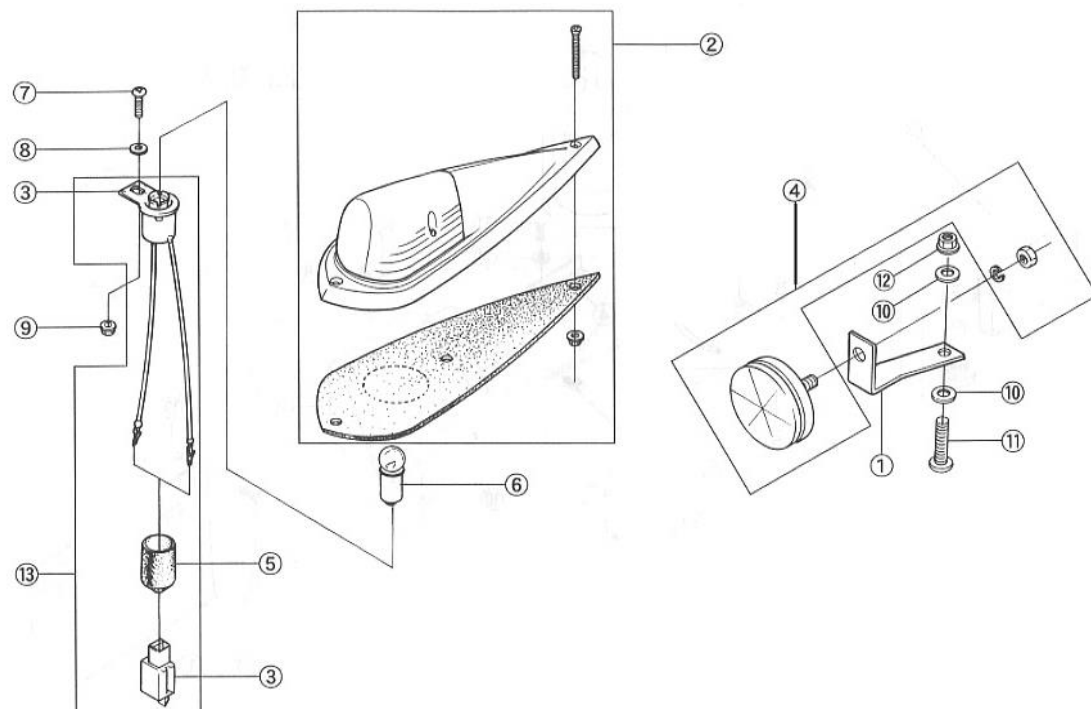

f-23 フロントフラッシュ・フロントリフレクター

商品代合計¥1,000以上（税抜き）のご注文は送料無料です（運賃別途を除く）。表示価格は1個当りの価格です。価格・仕様は予告なしに変更する場合がございます。

NO.	コード番号	部品名称	組立説明書での名称（キットカー）	数量 (1台)	運賃	希望小売価格【単価】		備考
						税抜き	(税込)	
1	60201 - MMS - 000	リフレクターステー	リフレクターステー	2		3,010 円	(税込3,311 円)	
2	81111 - MMS - 000	フロントフラッシュASSY	フロントフラッシュ	2				販売終了
3	81212 - MC1 - 000	フロントフラッシュソケット	フロントフラッシュソケット	2				販売終了
4	81610 - MC1 - 000	フロントリフレクター	フロントリフレクター	2		2,180 円	(税込2,398 円)	
5	81216 - MC1 - 000	フロントフラッシュソケットキャップ	ソケットキャップ	2				販売終了
6	81215 - MC1 - 000	フラッシュバルブ	フロントフラッシュバルブ (12V 20V)	2		540 円	(税込594 円)	
7	-	ナベビスM3×0.5 (L=10)	M3-10ナベビス	2		20 円	(税込22 円)	
8	-	プレインワッシャM3 (φ8)	M3ワッシャ (φ8)	2		20 円	(税込22 円)	
9	-	フランジナットM3×0.5	M3フランジナット	2		20 円	(税込22 円)	
10	-	プレインワッシャ (黒) M5 (φ16)	M5ワッシャ (φ16)	2		20 円	(税込22 円)	
11	-	トラスビス (黒) M5×0.8 (L=20)	M5-20トラスビス	2		30 円	(税込33 円)	
12	-	フランジナットM5×0.8	M5フランジナット	2		20 円	(税込22 円)	
13	81210 - MC1 - 000	フロントフラッシュソケットASSY		2				販売終了