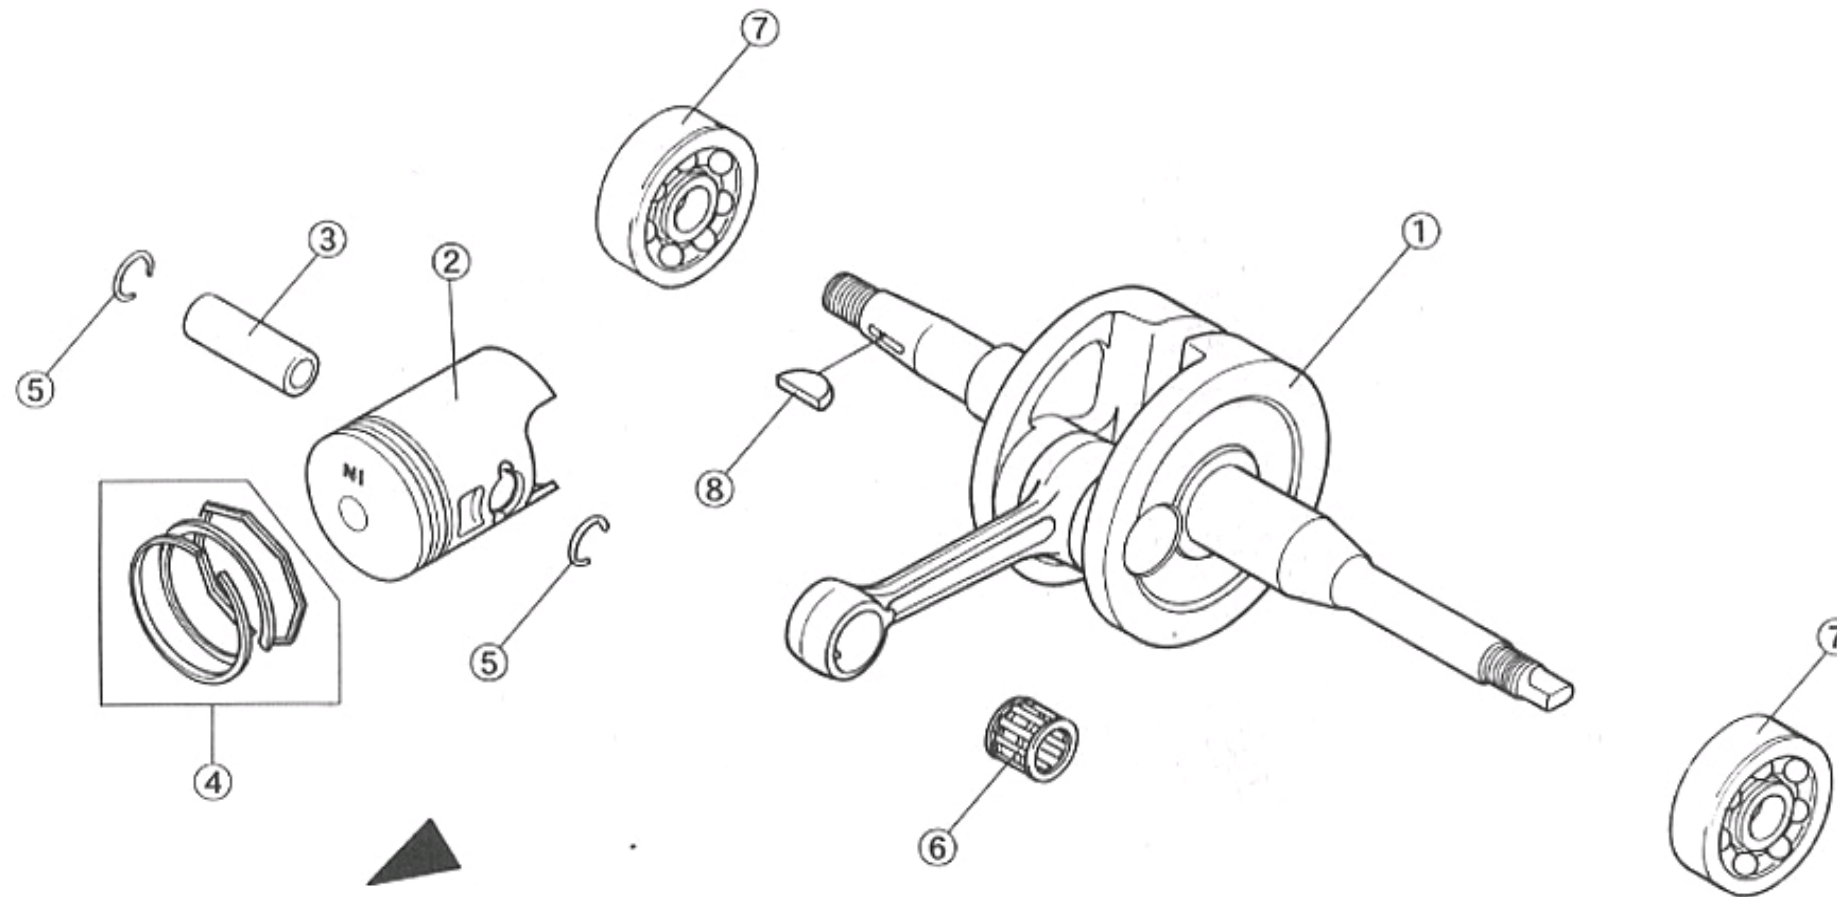

商品代合計¥1,000以上（税抜き）のご注文は送料無料です（運賃別途を除く）。表示価格は1個当りの価格です。価格・仕様は予告なしに変更する場合がございます。

NO.	コード番号	部品名称	組立説明書での名称（キットカー）	数量 (1台)	運賃	希望小売価格【単価】 税抜き（税込）	備考
1	14100 - MC1 - 000	クランクシャフトASSY	クランクシャフトASSY	1		¥28,360 (税込31,196 円)	
2	14311 - MC1 - 000	ピストン	ピストン	1		¥5,050 (税込5,555 円)	
3	14321 - MC1 - 000	ピストンピン	ピストンピン	1		¥3,100 (税込3,410 円)	
4	14330 - MC1 - 000	ピストンリングセット	ピストンリング/エキスパンダリング	1		¥4,150 (税込4,565 円)	
5	14341 - MC1 - 000	ピストンピンクリップ	ピストンピンクリップ	2		¥290 (税込319 円)	
6	95101 - MC1 - 000	コネクティングロッドスモールエンドBR	コネクティングロッドスモールエンドベアリン	1		¥2,010 (税込2,211 円)	
7	95111 - MC1 - 000	ボールBRG (6204-9TC4)		2		¥2,540 (税込2,794 円)	[Kit] Lサイドクランクケース/Rサイドクランクケース
8	97091 - 03010	半月キー3×10	半月キー	1		¥250 (税込275 円)