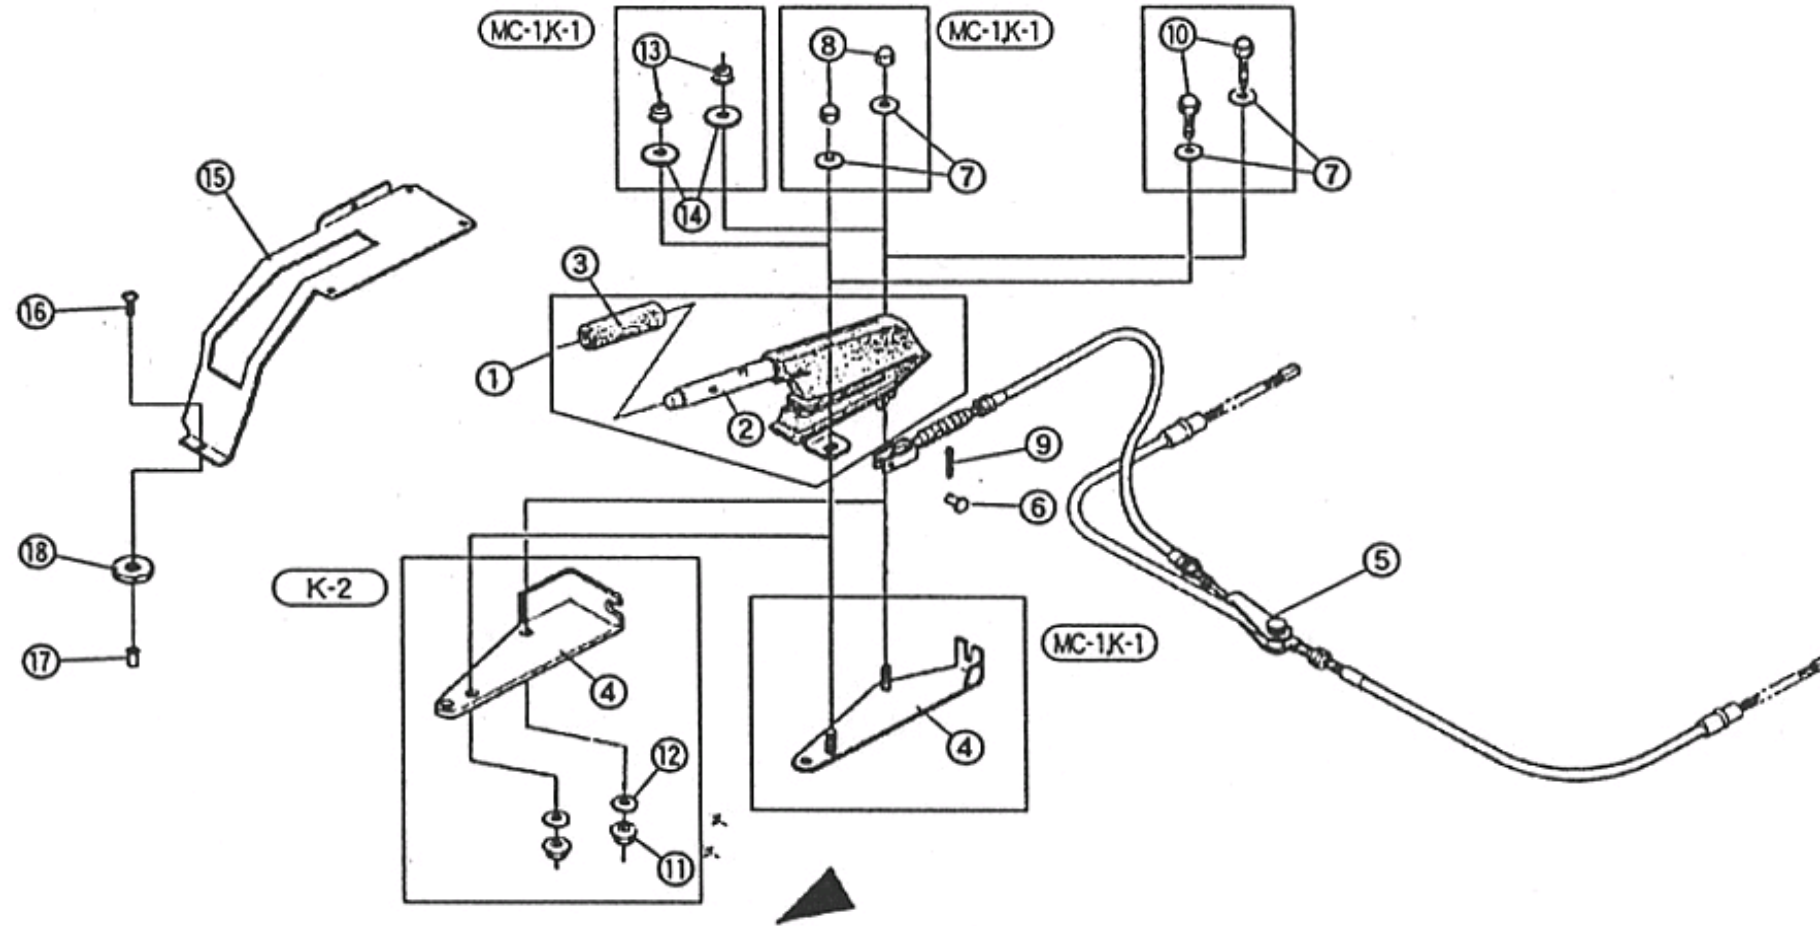

F-17 パーキングブレーキ 1枚目/2枚

商品代合計¥1,000以上（税抜き）のご注文は送料無料で（運賃別途を除く）。表示価格は1個当りの価格です。価格・仕様は予告なしに変更する場合がございます。

NO.	コード番号	部品名称	組立説明書での名称 (キットカー)	数量 (1台)	運賃	希望小売価格【単価】 税抜き (税込)	備考
MC-1 K-1	1	43600 - MC1 - 000A	パーキングレバーASSY	1		販売終了	(KIT)パーキングブレーキレバーCOMP内 (KIT)パーキングブレーキレバーCOMP内 フレーム号機 コンプリート: ~MC1F-000900迄 キット: ~KT1F000760迄
	2	43610 - MC1 - 000	パーキングレバーCOMP	1		8,640 円 (税込9,504 円)	
	3	43611 - MC1 - 000	パーキングブレーキレバーグリップ	1		900 円 (税込990 円)	
	4	43620 - MC1 - 000	パーキングブレーキステーCOMP	1		販売終了	
K-2	4	43621 - MC1 - HS	パーキングブレーキステーCOMP	1		販売終了	フレーム号機 コンプリート: ~MC1F-000900迄 キット: ~KT1F000760迄
	5	43910 - MC1 - 000	パーキングブレーキワイヤーCOMP	1		11,340 円 (税込12,474 円)	
MC-1 K-1	6	43911 - MC1 - 000	クレスピンφ6×18	1		720 円 (税込792 円)	フレーム号機 コンプリート: ~MC1F-000900迄 キット: ~KT1F000760迄
	7	-	プレーンワッシャ (黒) M8 (φ17)	2		25 円 (税込28 円)	
	8	-	袋ナットM8×1.25	2		80 円 (税込88 円)	
K-2	9	97041 - 16016	スプリットピンφ1.6×16	1		90 円 (税込99 円)	フレーム号機 コンプリート: ~MC1F-000900迄 キット: ~KT1F000760迄
	10	-	袋ボルト (黒) M8×1.25 (L=25)	2		100 円 (税込110 円)	
	11	-	フランジナットM8×1.25	2		30 円 (税込33 円)