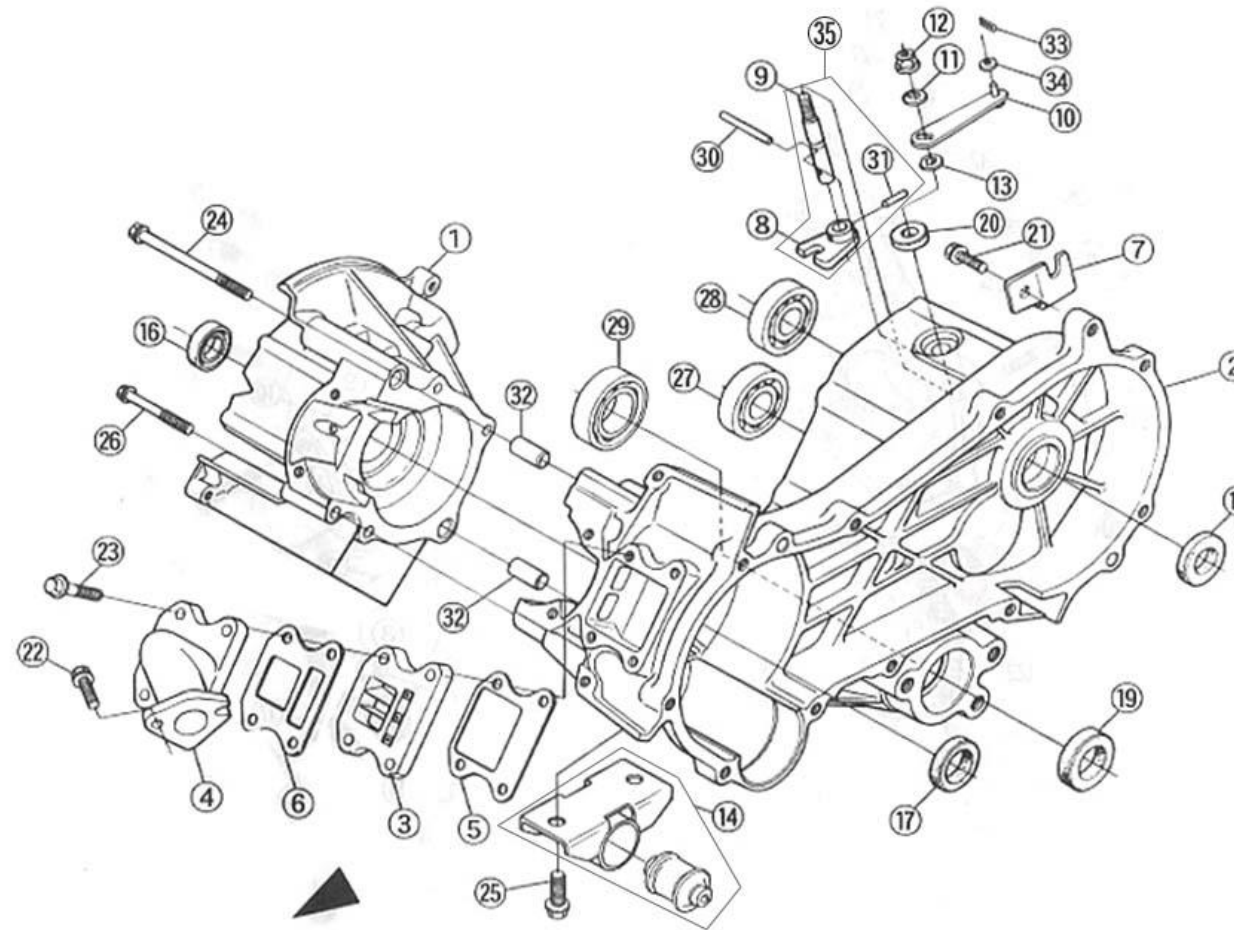

商品代合計¥1,000以上（税抜き）のご注文は送料無料です（運賃別途を除く）。 表示価格は1個当りの価格です。 価格・仕様は予告なしに変更する場合がございます。

NO.	コード番号	部品名称	組立説明書での名称 (キットカー)	数量 (1台)	運賃	希望小売価格【単価】 税抜き (税込)	備考
14	41220 - MC1 - 000A	エンジンマウントブラケットASSY	エンジンマウントブラケット	1		¥3,330 (税込3,663 円)	[Kit] エンジンマウントブラケット内
16	93001 - MC1 - 000	オイルシール15×25.5×7		1		販売終了	[Kit] Rサイドクランクケース内
17	93002 - MC1 - 000	オイルシール20×31×7		1		販売終了	[Kit] Lサイドクランクケース内
18	93003 - MC1 - 000	オイルシール17×30×7		1		¥740 (税込814 円)	[Kit] Lサイドクランクケース内
19	93004 - MC1 - 000	オイルシール20×35×8		1		¥900 (税込990 円)	[Kit] Lサイドクランクケース内
20	93005 - MC1 - 000	オイルシール10×20×5		1		¥540 (税込594 円)	[Kit] Lサイドクランクケース内
21	-	ボルトM6×1.0 (L=15)	M6-15フランジボルト	1		¥40 (税込44 円)	
22	-	ボルトM6×1.0 (L=20)	M6-20フランジボルト	2		¥50 (税込55 円)	
23	-	ボルトM6×1.0 (L=30)	M6-30フランジボルト	4		¥60 (税込66 円)	
24	-	ボルトM6×1.0 (L=80)	M6-80フランジボルト	1		¥120 (税込132 円)	
25	-	ボルトM8×1.25 (L=20)	M8-20フランジボルト	2		¥60 (税込66 円)	
26	-	ボルトM6×1.0 (SH・L=45)	M6-45フランジボルト	5		¥70 (税込77 円)