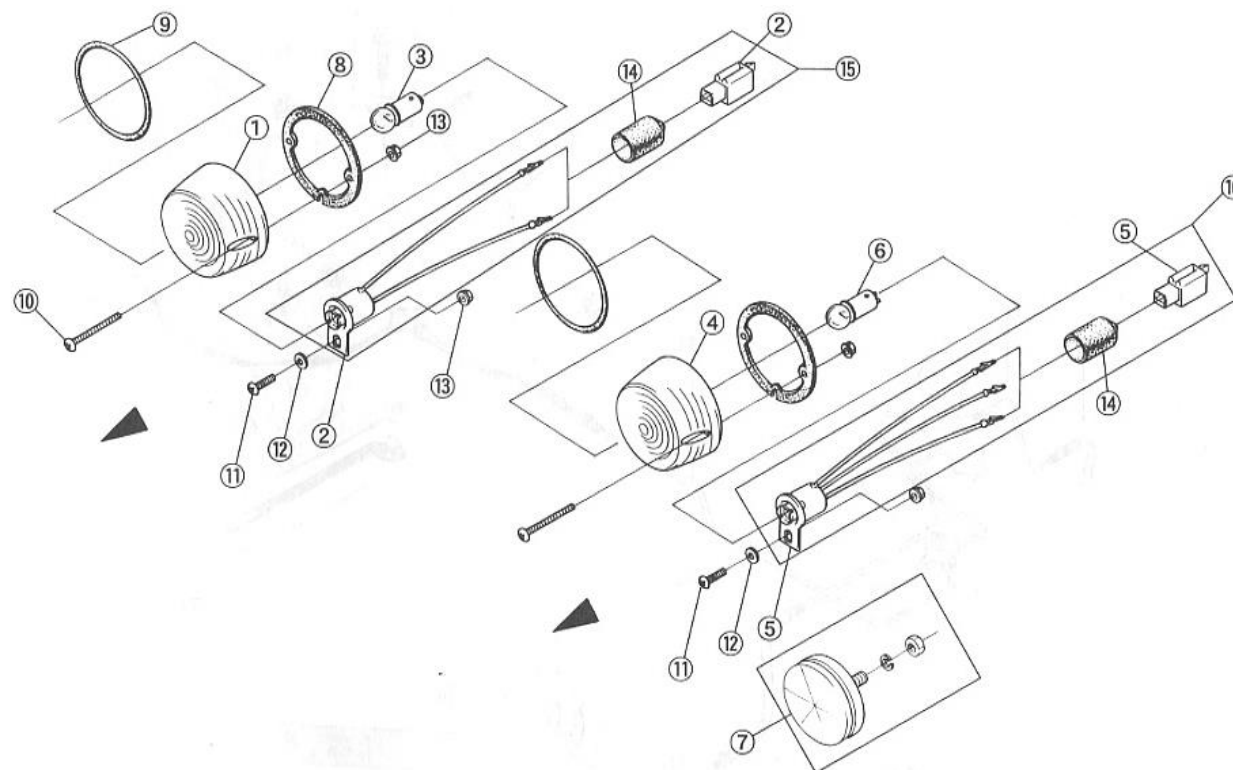

商品代合計¥1,000以上（税抜き）のご注文は送料無料です（運賃別途を除く）。表示価格は1個当りの価格です。価格・仕様は予告なしに変更する場合がございます。

NO.	コード番号	部品名称	組立説明書での名称（キットカー）	数量 (1台)	希望小売価格【単価】 税抜き（税込）	備考
1	81221 - MC1 - 000	リヤフラッシュレンズ	リヤフラッシュレンズ（オレンジ）	2	2,010 円（税込2,211 円）	
2	81212 - MC1 - 000	フロントフラッシュソケット	フロントフラッシュソケット	2	販売終了	
3	81215 - MC1 - 000	フロントフラッシュバルブ	フロントフラッシュバルブ 12V 20W	2	540 円（税込594 円）	
4	81311 - MC1 - 000	ブレーキランプレンズ	ストップランプレンズ（レッド）	2	2,010 円（税込2,211 円）	
5	81117 - MMS - 000	テールランプソケット	ストップランプソケット	2	販売終了	
6	81118 - MMS - 000	テールランプバルブ	ストップランプバルブ（12V 18/5V）	2	販売終了	
7	81621 - MC1 - 000	リヤリフレクター	リヤリフレクター	2	販売終了	
8	81213 - MC1 - 000	フロントフラッシュラバー	レンズラバー	4	720 円（税込792 円）	
9	81214 - MC1 - 000	フロントフラッシュリング	レンズリング	4	販売終了	
10	-	ナベビスM3×0.5（L=30）	M3-30ナベビス	8	35 円（税込39 円）	
11	-	ナベビスM3×0.5（L=10）	M3-10ナベビス	4	20 円（税込22 円）	
12	-	プレーンワッシャM3（φ8）	M3ワッシャ（φ8）	4	20 円（税込22 円）	
13	-	フランジナットM3×0.5	M3フランジナット	12	20 円（税込22 円）	
14	81216 - MC1 - 000	フロントフラッシュソケットキャップ	ソケットキャップ	4	販売終了	
15	81210 - MC1 - 000	フロントフラッシュソケットASSY		2	販売終了	
16	81120 - MMS - 000	テールランプソケットASSY		2	販売終了