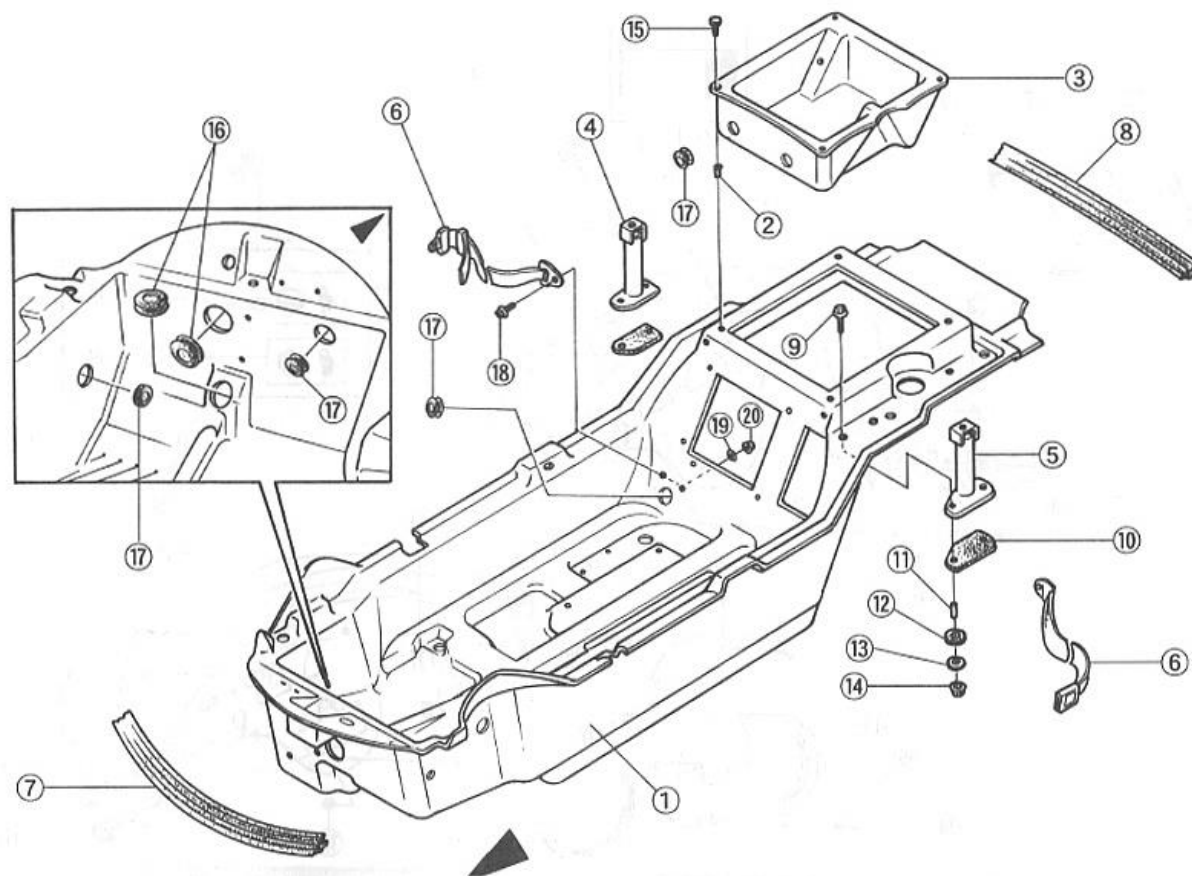

f

f-6 グロメット・フューエルタンクボックス 2枚目/2枚

商品代合計¥1,000以上（税抜き）のご注文は送料無料です（運賃別途を除く）。表示価格は1個当りの価格です。価格・仕様は予告なしに変更する場合がございます。

NO.	コード番号	部品名称	組立説明書での名称（キットカー）	数量 (1台)	運賃	希望小売価格【単価】 税抜き（税込）	備考
11	69111 - MC1 - 000	ボディカラー9MM	カラー（φ12 L=9）	4		540 円（税込594 円）	
12	51111 - MC1 - 000	ボディマウントアッパーラバーA	ボディマウントアッパーラバー	4		540 円（税込594 円）	
13	-	プレインワッシャーM8（φ22）	M8ワッシャー（φ22）	4		40 円（税込44 円）	
14	-	フランジナットM8×1.25	M8フランジナット	4		30 円（税込33 円）	
15	-	ユニヤネジM4×0.7（L=14）	M4-14ユリヤネジ	4		販売終了	
16	82162 - MC1 - 000	グロメット（φ42）	グロメットφ42	2		240 円（税込264 円）	
17	82163 - MC1 - 000	グロメット（φ26）	グロメットφ26	4		340 円（税込374 円）	
18	-	フランジボルトM10×1.25（L=20）	M10-20フランジボルト	2		80 円（税込88 円）	
19	-	プレインワッシャーM10（φ26）	M10ワッシャー（φ26）	2		40 円（税込44 円）	
20	-	フランジナットM10×1.25	M10フランジナット	2		35 円（税込39 円）