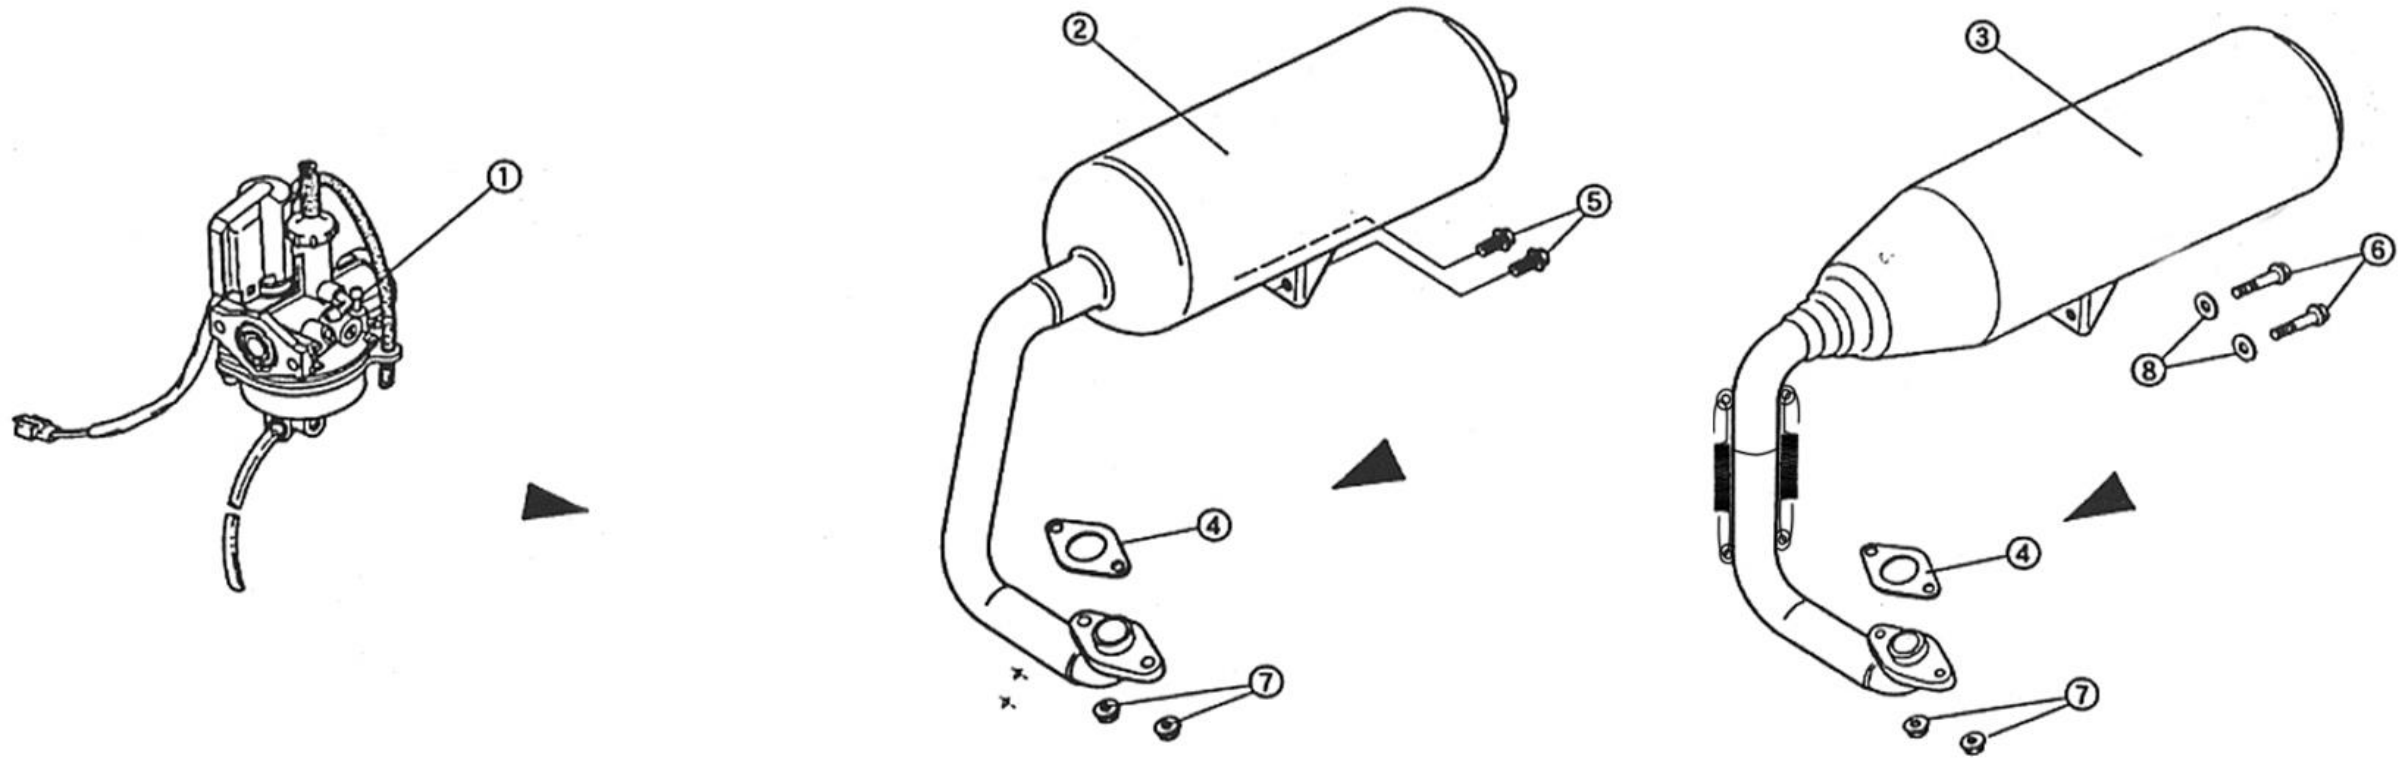

E

E-11 キャブレター・エキゾーストマフラー

商品代合計¥1,000以上（税抜き）のご注文は送料無料です（運賃別途を除く）。表示価格は1個当りの価格です。価格・仕様は予告なしに変更する場合がございます。

NO.	コード番号	部品名称	組立説明書での名称（キットカー）	数量 (1台)	運賃	希望小売価格【単価】 税抜き（税込）	備考
1	17010 - MC1 - 000	キャブレターASSY	キャブレター	1		¥23,950 (税込26,345 円)	車台番号により仕様が異なります。
2	18100 - MC1 - 000	エキゾーストマフラーCOMP	エキゾーストマフラー	1		販売終了	フレーム号機 コンプリート：～MC1F-000817迄 キット：～KT1F-000712迄
3	18100 - MC1 - 100-VU	エキゾーストマフラーCOMP	エキゾーストマフラー	1		¥51,280 (税込56,408 円)	フレーム号機コンプリート：MC1F-000818～ ：KT3F-000254～ キット：KT1F-000713～
4	18191 - MC1 - 000	エキゾーストパイプガスケット	エキゾーストパイプガスケット	1		¥720 (税込792 円)	
5	-	ボルトM6×1.0 (L=15)	M6-15フランジボルト	2		¥35 (税込39 円)	フレーム号機 コンプリート：～MC1F-000817迄 キット：～KT1F-000712迄
6	-	ボルトM6×1.0 (L=30) 半ネジ	M6-30フランジボルト	2		¥50 (税込55 円)	フレーム号機 コンプリート：MC1F-000818～ ：KT3F- 000254～ キット：KT1F-000713～
7	-	ナットM6×1.0	M6-15フランジナット	2		¥25 (税込28 円)	
8	-	プレーンワッシャー（黒）M6 (φ16)	M6ワッシャー (φ16)	2		¥25 (税込28 円)	フレーム号機 コンプリート：MC1F-000818～ ：KT3F- 000254～ キット：KT1F-000713～