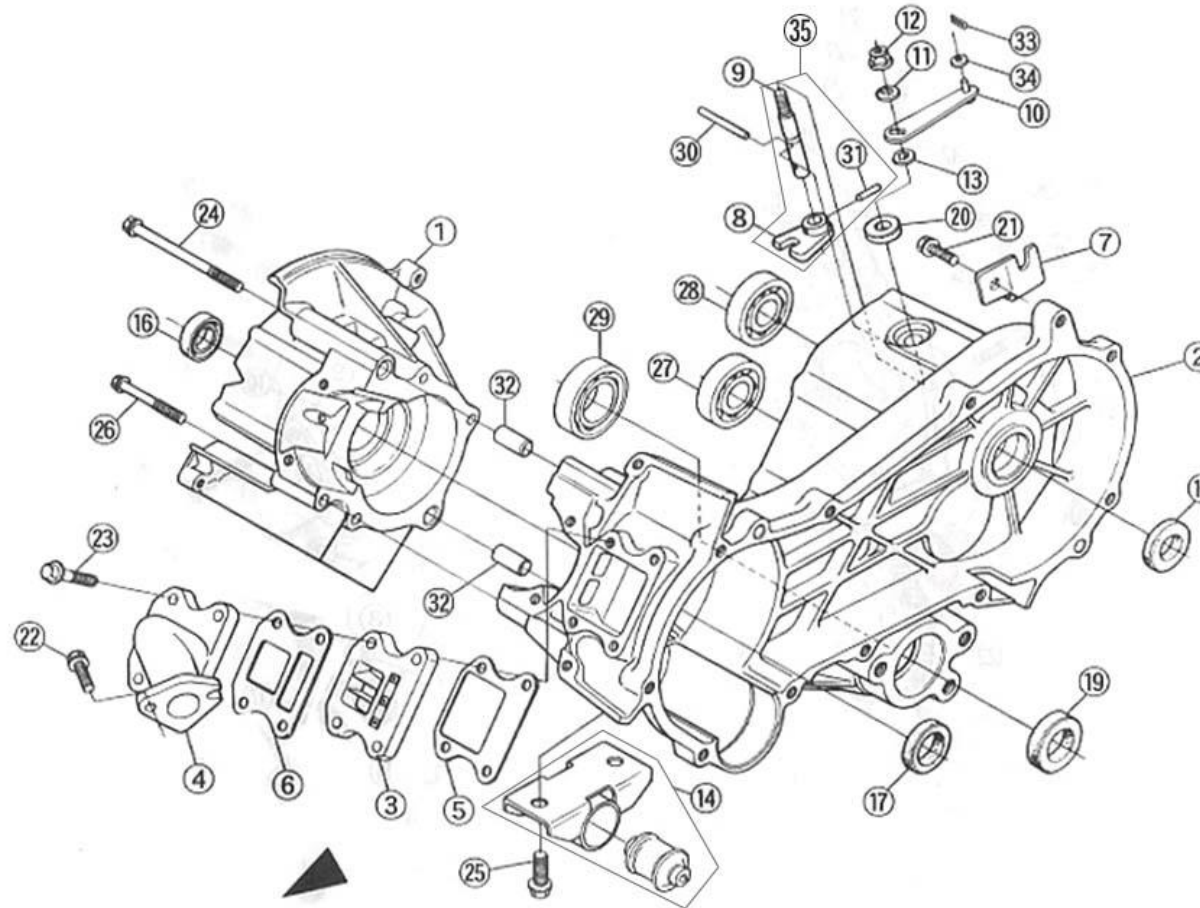

商品代合計¥1,000以上（税抜き）のご注文は送料無料です（運賃別途を除く）。表示価格は1個当りの価格です。価格・仕様は予告なしに変更する場合がございます。

NO.	コード番号	部品名称	組立説明書での名称 (キットカー)	数量 (1台)	運賃	希望小売価格【単価】 税抜き (税込)	備考
27	95201 - MC1 - 000	ボールBRG (6202)		1		¥2,090 (税込2,299円)	[Kit] Lサイドクランクケース内
28	95202 - MC1 - 000	ボールBRG (6203)		1		¥1,740 (税込1,914円)	[Kit] Lサイドクランクケース内
29	95204 - MC1 - 000	ボールBRG (6005)		1		¥2,540 (税込2,794円)	[Kit] Lサイドクランクケース内
30	95902 - MC1 - 000	ローラーφ4.5×44.8	ローラー (φ4.5 L44.8)	1		¥170 (税込187円)	
31	97061 - 03018	SPGピン3×18		1		¥90 (税込99円)	[Kit] シフトレバーASSY内
32	97071 - 10020	ノックピン10×20	ノックピン (φ10 L16)	2		¥110 (税込121円)	
33	97041 - 16016	スプリントピンφ1.6×16		1		¥90 (税込99円)	
34	-	プレーンワッシャー (黒) M6 (φ16)	M6ワッシャー (φ16)	1		¥30 (税込33円)	
35	25510 - MC1 - 000A	シフトレバーASSY		1		¥3,410 (税込3,751円)