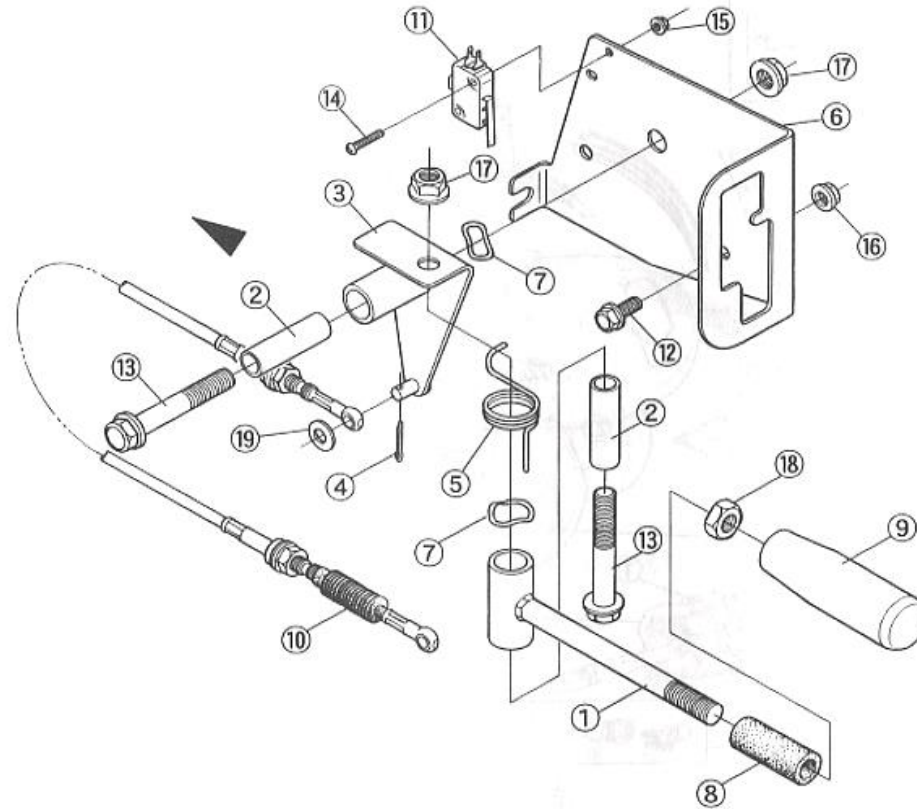

商品代合計¥1,000以上（税抜き）のご注文は送料無料で（運賃別途を除く）。 表示価格は1個当りの価格です。 価格・仕様は予告なしに変更する場合がございます。

NO.	コード番号	部品名称	組立説明書での名称 (キットカー)	数量 (1台)	運賃	希望小売価格【単価】 税抜き (税込)	備考
1	25111 - MC1 - IM	セレクトレバーシャフトCOMP	セレクトレバー	1		販売終了	
2	25114 - MC1 - 000	カラー44MM	カラー (φ13.8 L44)	2		販売終了	
3	25120 - MC1 - IM	セレクトレバーホルダーCOMP	セレクトレバーホルダー	1		販売終了	
4	97041 - 16016	スプリットピンφ1.6×16	スプリットピン (φ16 L16)	1		90 円 (税込99 円)	
5	25122 - MC1 - 000	セレクトレバーSPG	セレクトレバースプリング	1		1,080 円 (税込1,188 円)	
6	25211 - MC1 - HS	セレクトレバーベース	セレクトレバーベース	1		販売終了	
7	25213 - MC1 - 000	ウェーブワッシャーφ14	ウェーブワッシャ (φ14)	2		330 円 (税込363 円)	
8	25214 - MC1 - 000	クッションチューブ	クッションカバー	1		440 円 (税込484 円)	
9	25310 - MC1 - 000	シフトノブCOMP	シフトノブ	1		2,710 円 (税込2,981 円)	
10	25910 - MC1 - 000	チェンジケーブルCOMP	シフトワイヤーケーブル	1		6,430 円 (税込7,073 円)	
11	34230 - MC1 - 000	RVSスイッチ	バックランプスイッチ	1		1,810 円 (税込1,991 円)	
12	-	ボルトM6×1.0 (L=15)	M6-15フランジボルト	2		40 円 (税込44 円)	
13	-	ボルトM10×1.25 (L=60)	M10-60フランジボルト	2		140 円 (税込154 円)	
14	-	ナベビスM3×0.5 (L=20)	M3-20ナベビス	2		20 円 (税込22 円)	
15	-	ナットM3×0.5	M3フランジナット	2		20 円 (税込22 円)	
16	-	ナットM6×1.0	M6フランジナット	2		30 円 (税込33 円)	
17	-	ナットM10×1.25	M10フランジナット	2		40 円 (税込44 円)	
18	-	ナットM10×1.5	M10ナット	1		60 円 (税込66 円)	
19	-	ブレインワッシャー (黒) M6 (φ16)	M6ワッシャ (φ16)	1		30 円 (税込33 円)