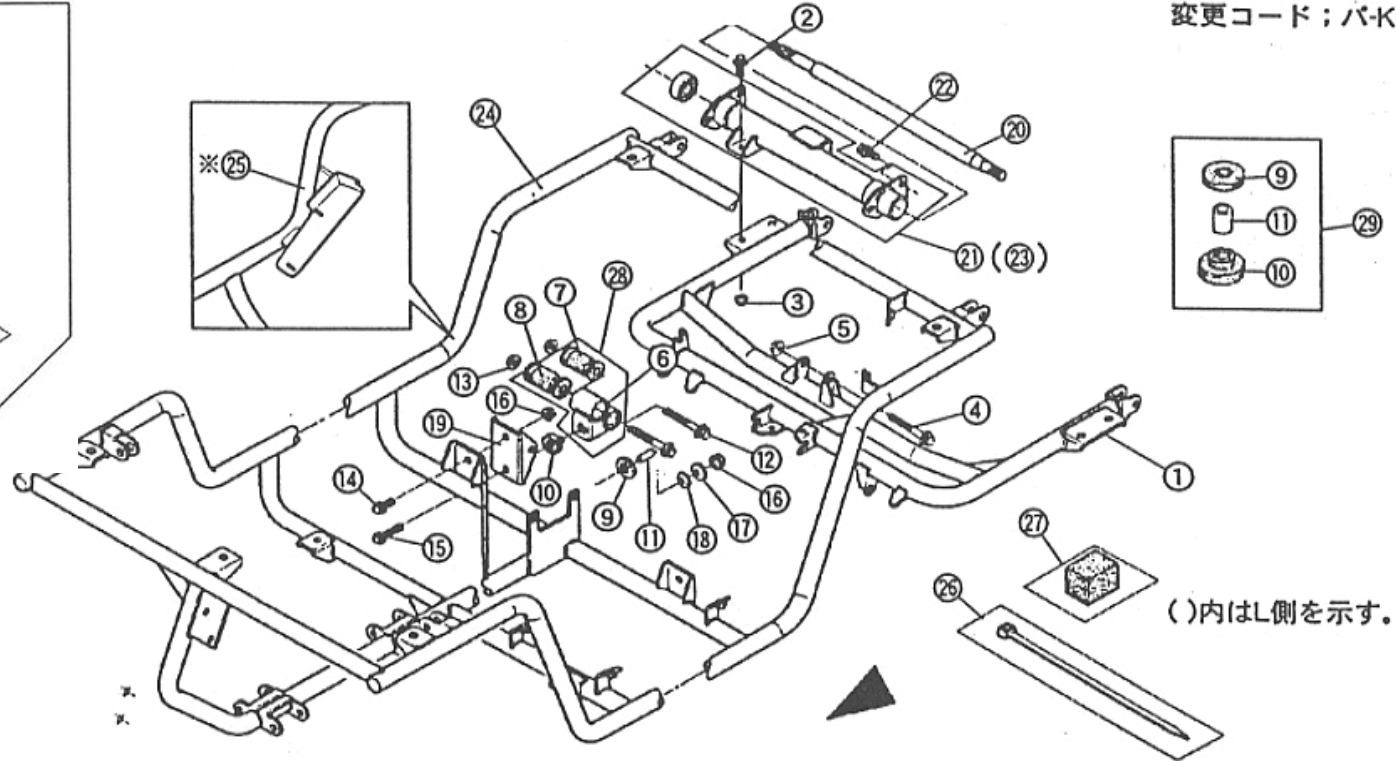

F-12 フレーム・リヤサスペンションアーム 2枚目/2枚

商品代合計¥1,000以上(税抜き)のご注文は送料無料です(運賃別途を除く)。表示価格は1個当りの価格です。価格・仕様は予告なしに変更する場合がございます。

変更コード;バ-K1-003-1

( )内はL側を示す。

※表示価格は1個の単価です。

NO.	コード番号	部品名称	組立説明書での名称(キットカー)	数量 (1台)	運賃	希望小売価格【単価】 税抜き(税込)	備考
16	-	ナットM8×1.25	M8フランジナット	4		30円(税込33円)	
17	-	プレインワッシャ(黒)M8(φ26)	M8ワッシャ(φ26)	2		80円(税込88円)	
18	-	プレインワッシャ(黒)M22(φ22)	M8ワッシャ(φ22)	2		30円(税込33円)	
19	41231 - MC1 - 000	リヤサスペンションブラケット	リヤサセペンションブラケット	2		販売終了	
20	42111 - MC1 - 001	ドライブシャフト L(R) (強化品)		2		34,080円(税込37,488円)	
21	42210 - MC1 - 003	ホーシングR COMP	ホーシングR	1		14,470円(税込15,917円)	
22	-	ボルトM8×1.25(L=20)	M8フランジボルト	6		50円(税込55円)	
23	42310 - MC1 - 003	ホーシングL COMP	ホーシングL	1		15,160円(税込16,676円)	
24	50100 - MC1 - 000	フレームCOMP	フレームCOMP	1		販売終了	フレーム号機 コンプリート:~MC1F-000900迄 キット:~KT1F-000760迄
25	50100 - MC1 - 100	フレームCOMP	フレームCOMP	1		販売終了	フレーム号機 コンプリート:MC1F-000901~ キット:KT1F-000761~
26	97401 - 00045	ワイヤリングクリップ(フリーバンドタイプ)	ワイヤリングクリップC	31		90円(税込99円)	
27	-	エプトシーラー20MM	エプトシーラー20MM	5		20円(税込22円)	10mm×10mm×20mm
28	41210 - MC1 - Hs	リヤサスマウントラバーブラケットASSY	リヤサスマウントラバーブラケットASSY	2		5,600円(税込6,160円)	
29	51110 - MC1 - 000	ボディーマウントラバーBセット				販売終了	
30	50100 - MMS - 000	フレームCOMP	フレームCOMP	1		販売終了	

MC-1 K-1

MC-1 K-1

K-2