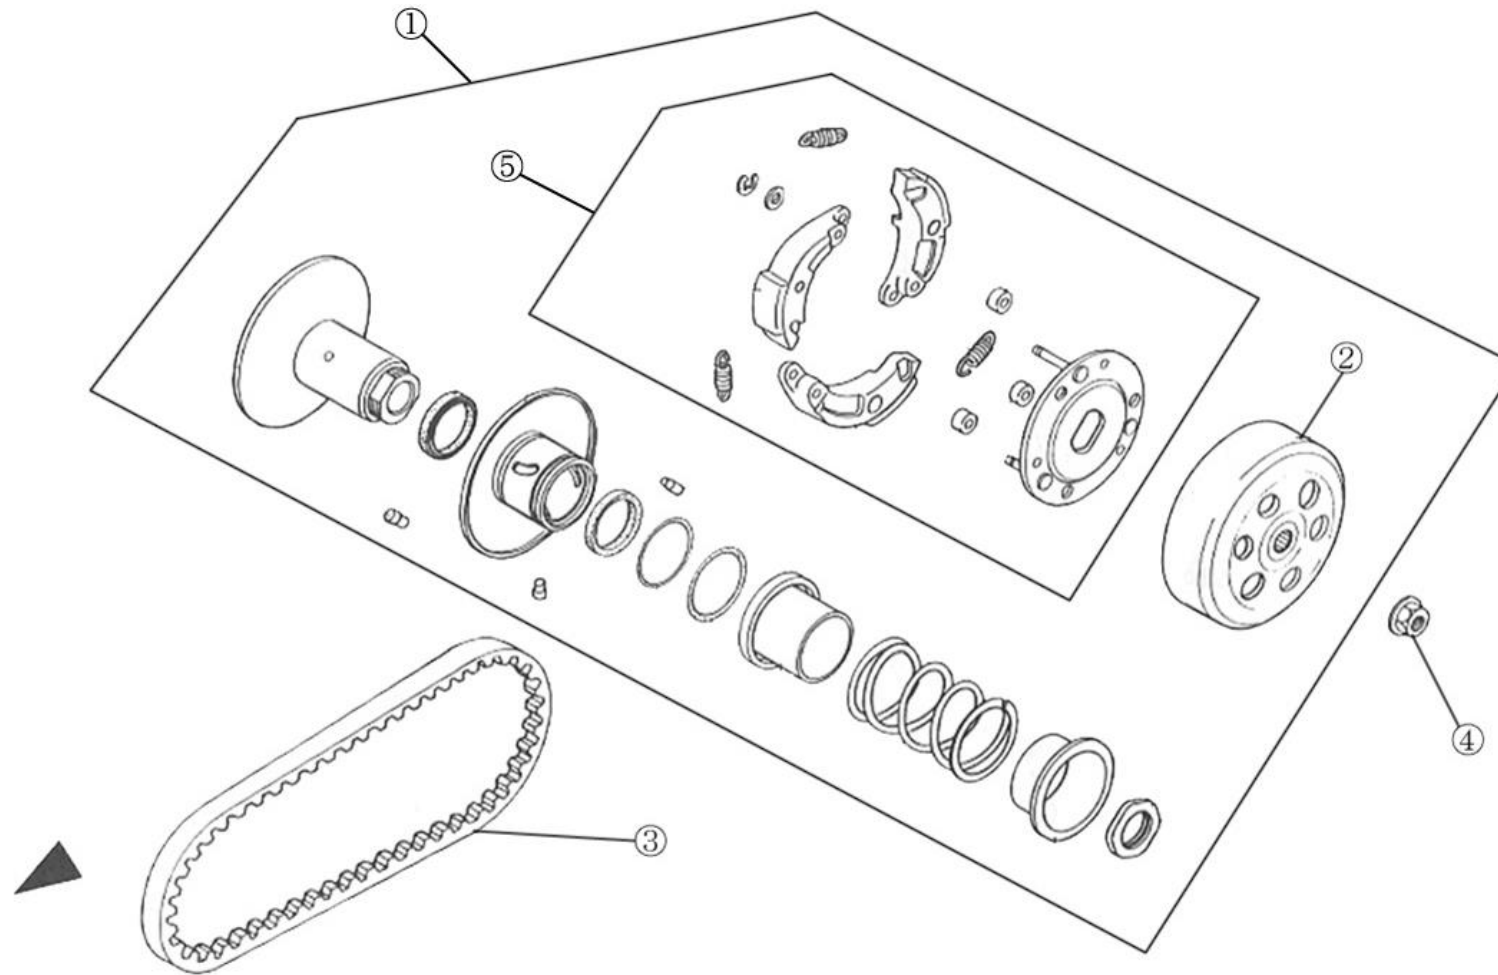

E

E-7 ドリブフェイス

商品代合計¥1,000以上（税抜き）のご注文は送料無料です（運賃別途を除く）。 表示価格は1個当りの価格です。 価格・仕様は予告なしに変更する場合がございます。

NO.	コード番号	部品名称	組立説明書での名称（キットカー）	数量 (1台)	運賃	希望小売価格【単価】 税抜き（税込）	備考
1	27300 - MC1 - 001	ドリブンプーリーASSY	（クラッチ／ドリブンプーリー）	1		¥39,810 (税込43,791円)	[Kit] クラッチ／ドリブンプーリー内
2	23110 - MC1 - 000	クラッチアウター	クラッチアウター	1		¥8,640 (税込9,504円)	
3	27101 - MC1 - 000	ドライブベルト	ドライブベルト	1		¥6,850 (税込7,535円)	
4	-	ナットM10×1.25	M10フランジナット	1		¥40 (税込44円)	
5	23100 - MC1 - 000	クラッチASSY		1		¥12,590 (税込13,849円)