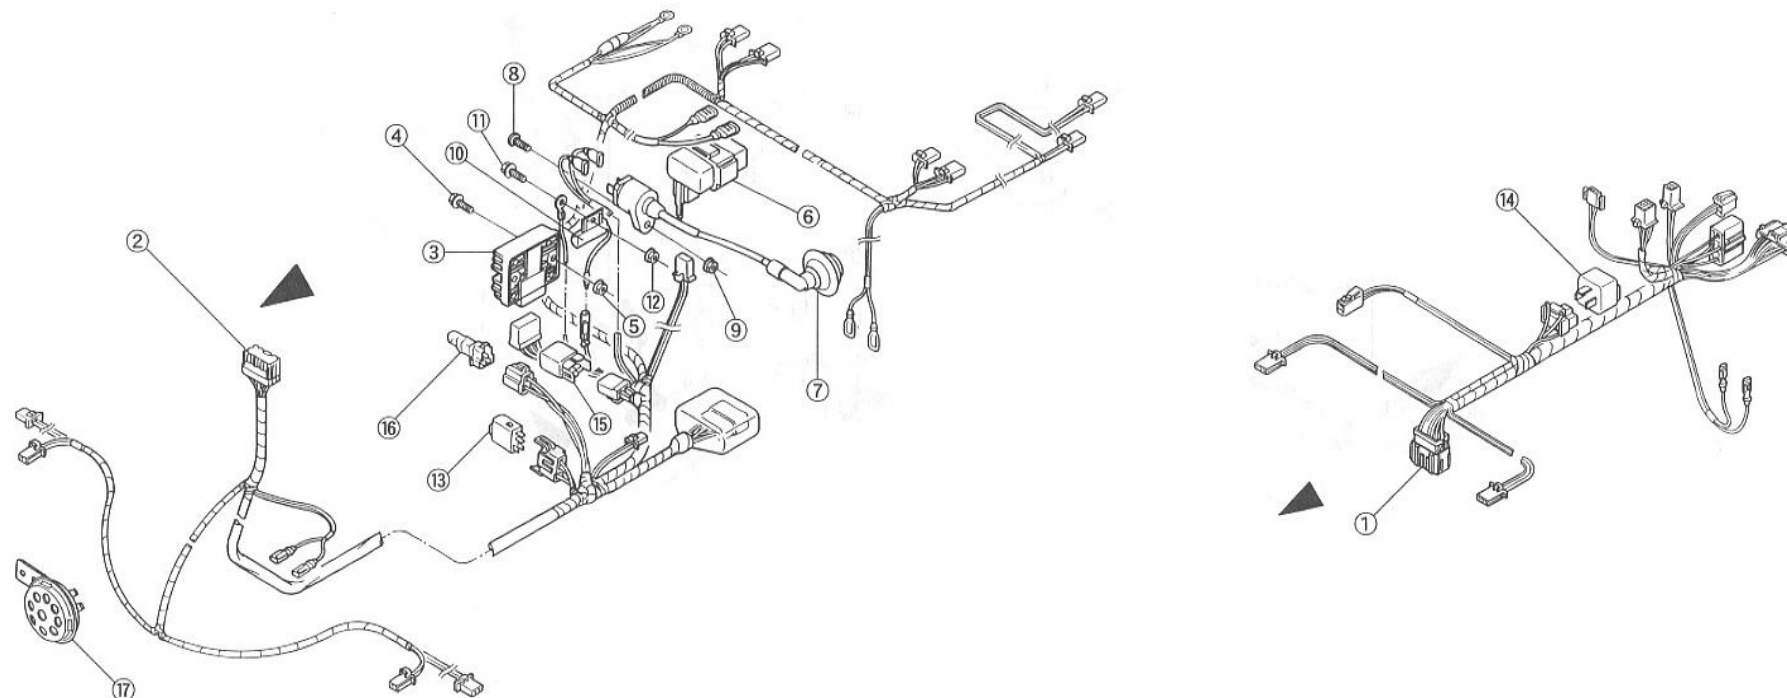

商品代合計¥1,000以上（税抜き）のご注文は送料無料です（運賃別途を除く）。表示価格は1個当りの価格です。価格・仕様は予告なしに変更する場合がございます。

NO.	コード番号	部品名称	組立説明書での名称（キットカー）	数量 (1台)	運賃	希望小売価格【単価】		備考
						税抜き	税込み	
1	31110 - MMS - 000	フロントハーネス	フロントハーネス	1				販売終了
2	31120 - MMS - 000	リヤハーネス	リヤハーネス	1				販売終了
3	33210 - MC1 - 000	レギュレートレクチファイア	レギュレートレクチファイア	1		20,350 円	(税込22,385 円)	
4	-	ボルトM6×1.0 (L=20)	M6-20フランジボルト	2		35 円	(税込39 円)	
5	-	ナットM6×1.0	M6フランジナット	2		25 円	(税込28 円)	
6	33220 - MC1 - 000	CDIユニット	CDIユニット	1		17,250 円	(税込18,975 円)	
7	33330 - MC1 - 000	イグニッションコイルASSY	イグニッションコイル	1		8,100 円	(税込8,910 円)	
8	-	トラスビス（黒）M5×0.8 (L=20)	M5-20トラスビス	1		30 円	(税込33 円)	
9	-	ナットM5×1.0	M5-20トラスビスフランジナット	1		20 円	(税込22 円)	
10	33451 - MC1 - 000	レジスターCOMP	レジスター	1		2,540 円	(税込2,794 円)	
11	-	ボルトM6×1.0 (L=15)	M6-15フランジボルト	1		35 円	(税込39 円)	
12	-	ナットM6×1.0	M6フランジナット	1		25 円	(税込28 円)	
13	33461 - MC1 - 000	スターターリレーCOMP	スターターリレー	1		3,610 円	(税込3,971 円)	
14	33471 - MC1 - 000	ウィンカーリレーCOMP	ウィンカーリレー	1		5,960 円	(税込6,556 円)	
15	33481 - MC1 - 000	ヘッドランプリレーCOMP	ヘッドランプリレー	1		3,990 円	(税込4,389 円)	
16	33482 - MC1 - 000	ヘッドランプリレーコントローラーCOMP	ヘッドランプリレーコントローラ	1		2,710 円	(税込2,981 円)	
17	33491 - MC1 - 000	ホーンCOMP	ホーン	1				販売終了