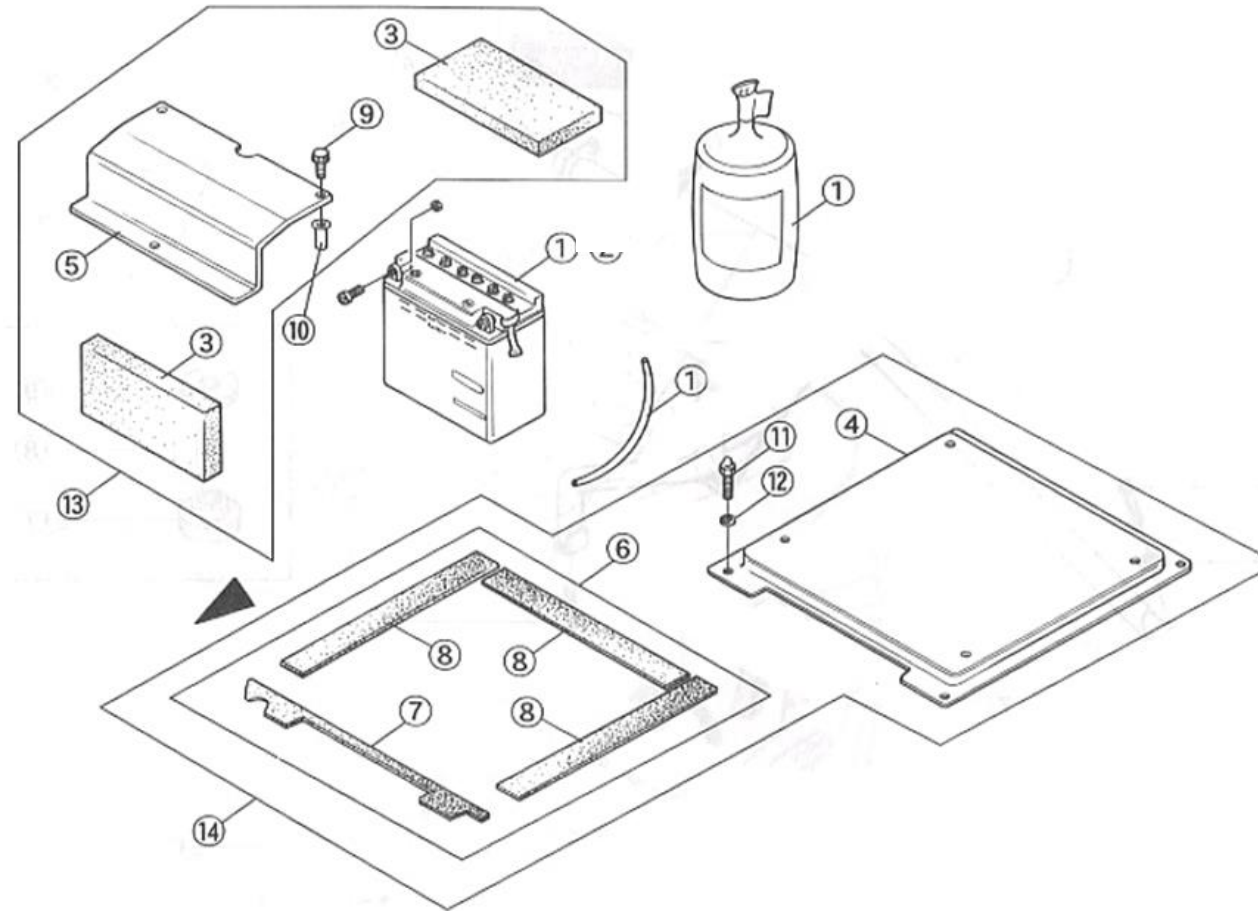

商品代合計¥1,000以上（税抜き）のご注文は送料無料です（運賃別途を除く）。表示価格は1個当りの価格です。価格・仕様は予告なしに変更する場合がございます。

NO.	コード番号	部品名称	組立説明書での名称（キットカー）	数量 (1台)	運賃	希望小売価格【単価】 税抜き（税込）	備考
1	39110 - MC1 - 000	バッテリーYB9-B(12V9Ah)（ドライ）	バッテリー	1		販売終了	キットカー用
3	70111 - MC1 - 000	バッテリー固定スポンジ	バッテリー固定スポンジ	2		360 円（税込396 円）	
4	60141 - MC1 - 000	メンテナンスハッチ	メンテナンスハッチ	1		販売終了	
5	60150 - MC1 - 002-HCB	バッテリーボックスカバー	バッテリーボックスカバー	1		販売終了	
6	82180 - MC1 - 000A	メンテナンスハッチパッキンセット	メンテナンスハッチパッキンセット	1		販売終了	
7	82181 - MC1 - 000	メンテナンスハッチパッキンA	メンテナンスハッチパッキンA	1		1,080 円（税込1,188 円）	
8	82182 - MC1 - 000	メンテナンスハッチパッキンB	メンテナンスハッチパッキンB	3		販売終了	
9	-	ユリヤネジM4×0.7（L=14）	M4-14ユリヤネジ	3		60 円（税込66 円）	
10	-	ポップナットM4	ポップナットM4	3		80 円（税込88 円）	(KIT) フロア内
11	-	袋ボルト（黒）M8×1.25（L=25）	M8-25フクロボルト	4		120 円（税込132 円）	
12	-	プレーンワッシャ（黒）M8（φ17）	M8ワッシャ（φ17）	4		30 円（税込33 円）	
13	60160 - MC1 - 000A	バッテリーボックスセット	バッテリーボックスセット	1		販売終了	※セットに9、10は含まれません
14	60170 - MC1 - 000A	メンテナンスハッチセット	メンテナンスハッチセット	1		販売終了	※セットに11、12は含まれません