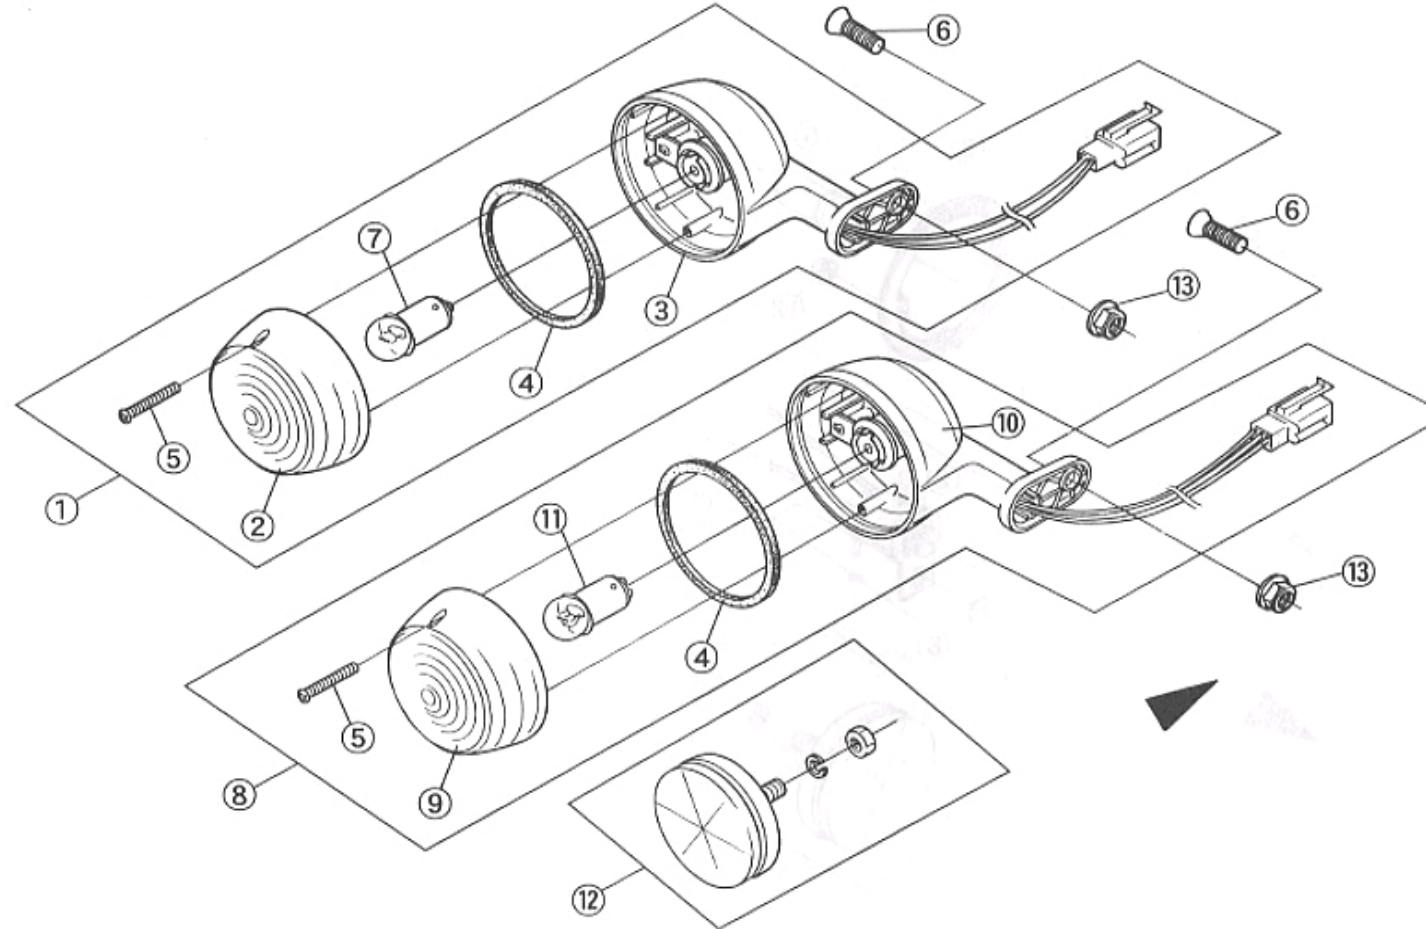

商品代合計¥1,000以上（税抜き）のご注文は送料無料で（運賃別途を除く）。表示価格は1個当りの価格です。価格・仕様は予告なしに変更する場合がございます。

NO.	コード番号	部品名称	組立説明書での名称（キットカー）	数量 (1台)	運賃	希望小売価格【単価】 税抜き（税込）	備考
1	81220 - MC1 - 000	リヤフラッシャーランプASSY	リヤフラッシャーランプASSY	2		6,670 円 (税込7,337 円)	リヤフラッシャーソケット含む 販売終了のため①・⑧の対応となります。
2	81221 - MC1 - 000	リヤフラッシャーレンズ	リヤフラッシャーレンズ	2		2,010 円 (税込2,211 円)	
3	81222 - MC1 - 000	リヤフラッシャーボディCOMP		2		販売終了	
4	81224 - MC1 - 000	レンズラバー		4		販売終了	
5	-	ナベビスM3×0.5 (L=25)	M3-25ナベビス	8		販売終了	
6	-	皿ビス（ユニクロ）M6×1.0 (L=20)	M6-20皿ビス	4		30 円 (税込33 円)	
7	81215 - MC1 - 000	フラッシャーバルブ(12V20W)		2		540 円 (税込594 円)	販売終了のため⑧の対応となります。 ブレーキランプソケット含む
8	81310 - MC1 - 000	ブレーキランプASSY	ブレーキランプASSY	2		7,570 円 (税込8,327 円)	
9	81311 - MC1 - 000	ブレーキランプレンズ	ブレーキランプレンズ（レッド）	2		2,010 円 (税込2,211 円)	
10	81312 - MC1 - 000	ブレーキランプボディCOMP		2		販売終了	
11	81313 - MC1 - 000	ブレーキランプバルブ(12V18/5W)		2		560 円 (税込616 円)	
12	81621 - MC1 - 000	リヤリフレクター	リヤリフレクター	2		2,180 円 (税込2,398 円)	
13	-	ナットM6×1.0	M6フランジナット	4		25 円 (税込28 円)